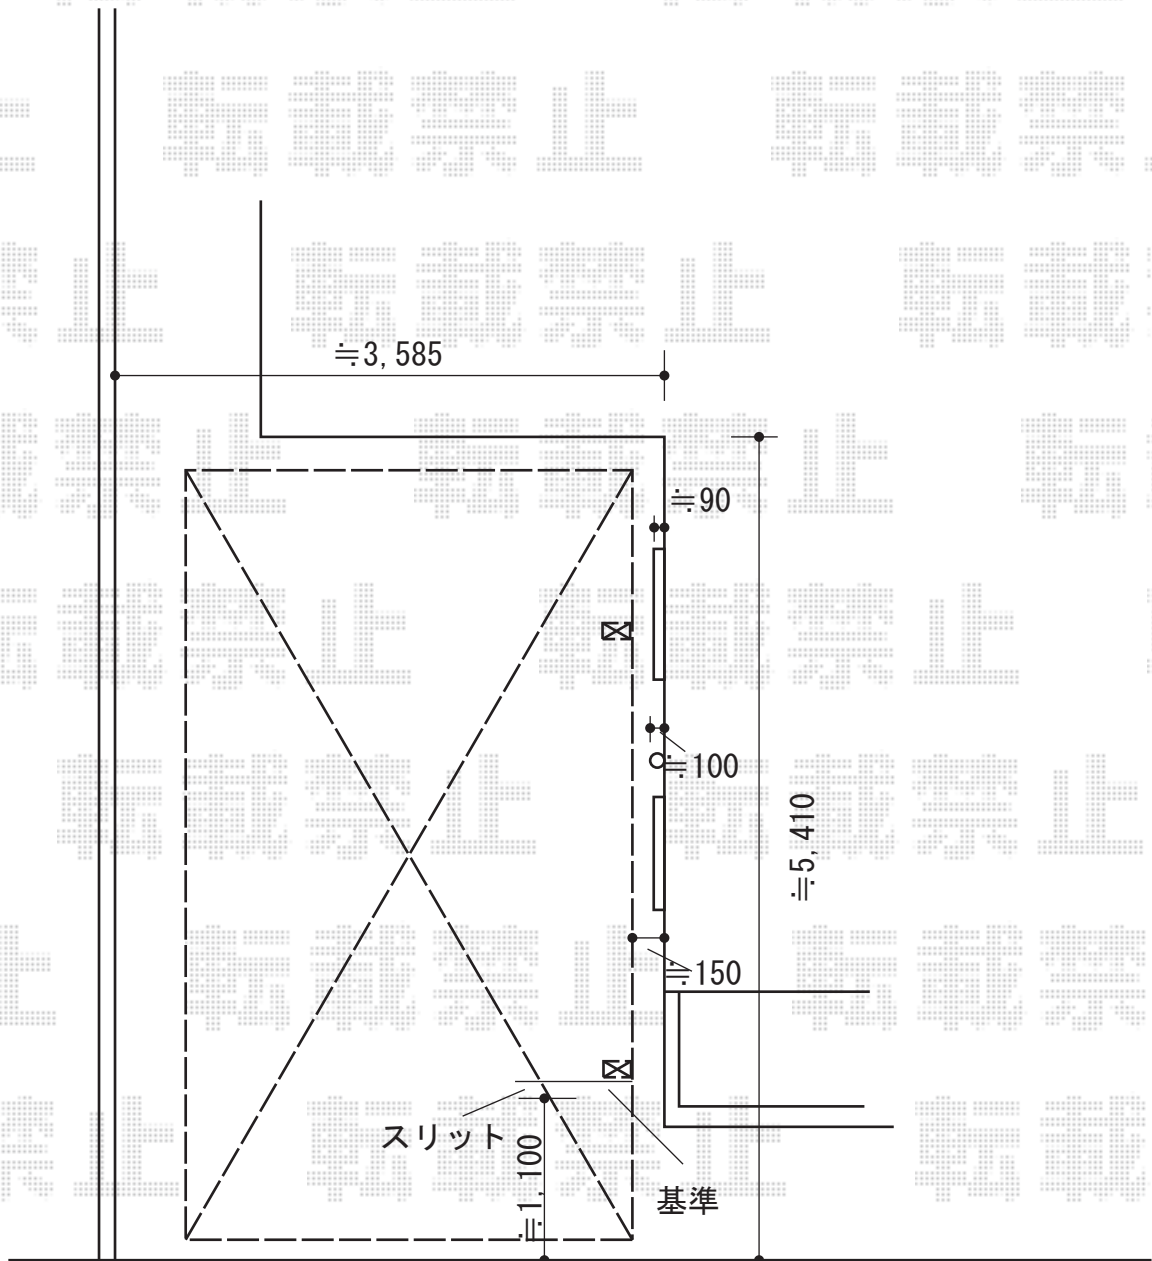

カーポート 施工概略図

YKK AP レイナポートグラン 積雪～20cm対応
幅= 3,000mm
奥行= 5,052mm
色： ホワイト
屋根材： 熱線遮断ポリカーボネート（アースブルーマット調）
柱仕様： ハイルフ柱仕様（有効高 約2,350mm）

2015-10-301612

担当者

酒井