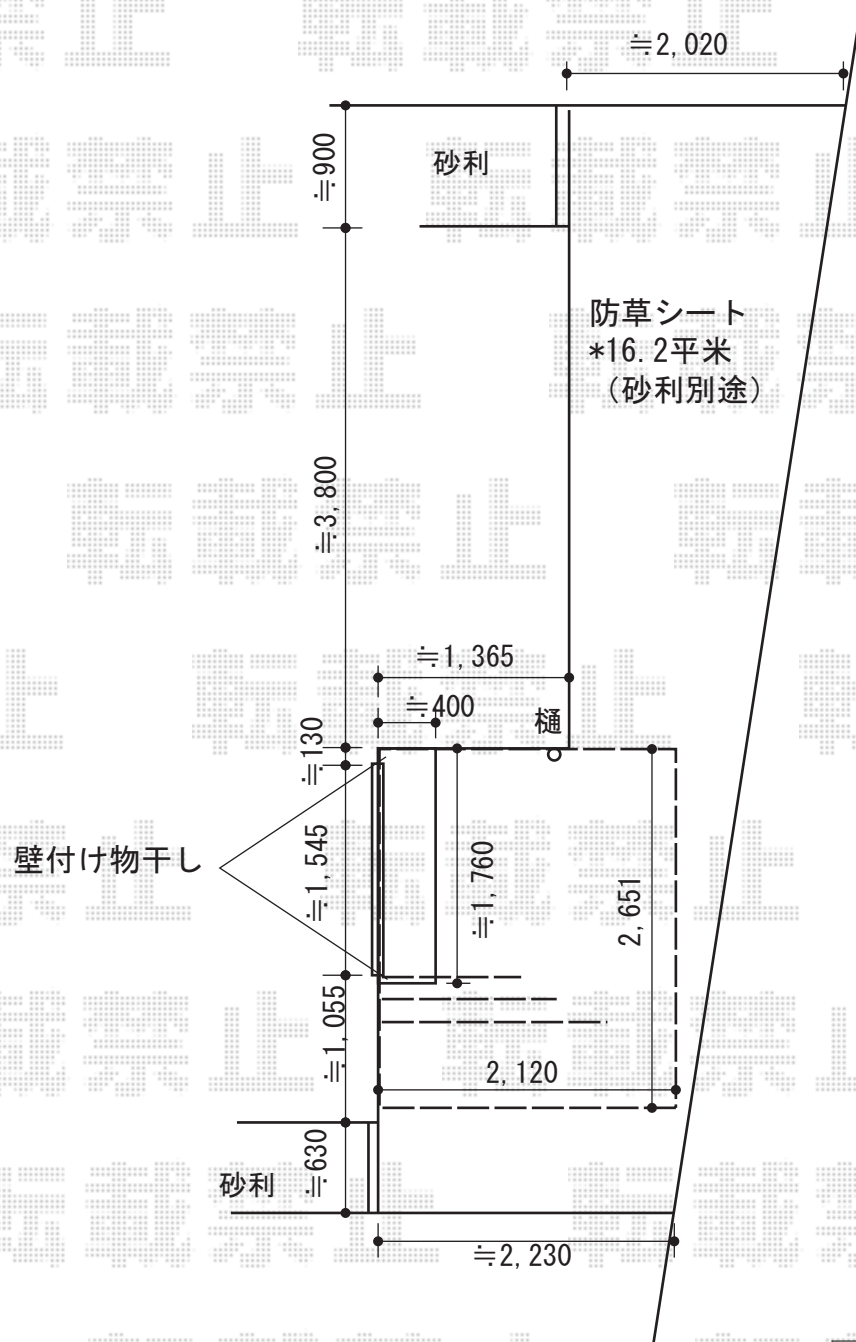

ウッドデッキ 施工概略図

Value Select マージウッドデッキ  
 間口= 1.5間(2,651mm) 出幅= 7尺(2,120mm) 色: レッドウッド  
 床板: 縦貼り 幕板: 標準幕板  
 束柱: Hタイプ(550~700mm) (色: カームブラック)

LIXIL(トステム) 壁付け物干し  
 仕様: 標準 2本入り  
 色: ホワイト  
 数量: 2本入り(□-Y902-PBCA) × 2