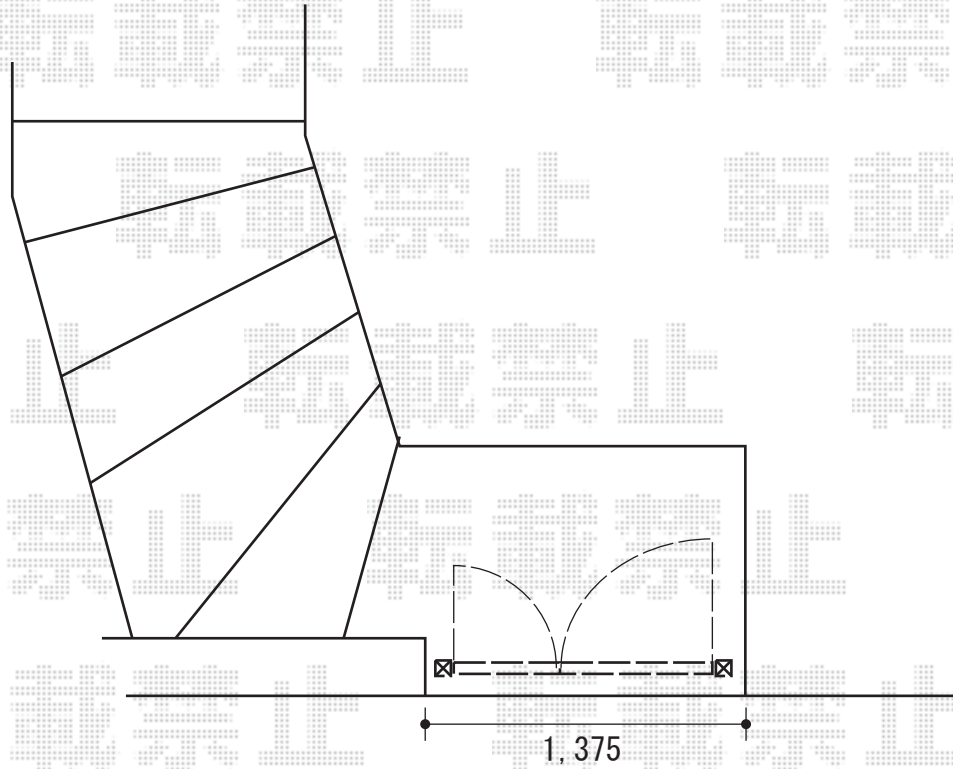

門扉 施工概略図

LIXIL (TOEX) [特注] ライシス門扉 7型 井桁格子 両開き親子 柱使用
扉幅 = [特注] 300+800mm
扉高 = 1,200mm
色: シャイングレー
錠: シリンダーRD錠
開き: 内開き

2015-10-301619

担当者

邑智