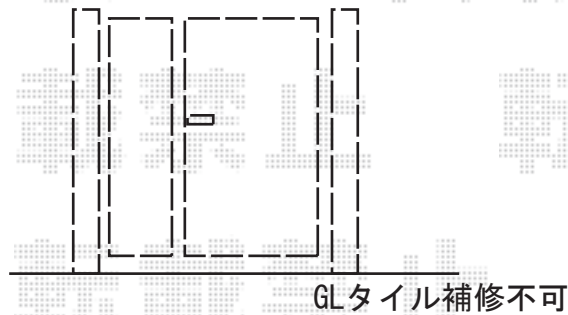

門扉 施工概略図

LIXIL (TOEX) [特注] ライシス門扉 7型 井桁格子 両開き親子 柱使用
扉幅 = [特注] 300+800mm
扉高 = 1,200mm
色: シャイングレー
錠: シリンダーRD錠
開き: 内開き

2015-10-301619

担当者

邑智