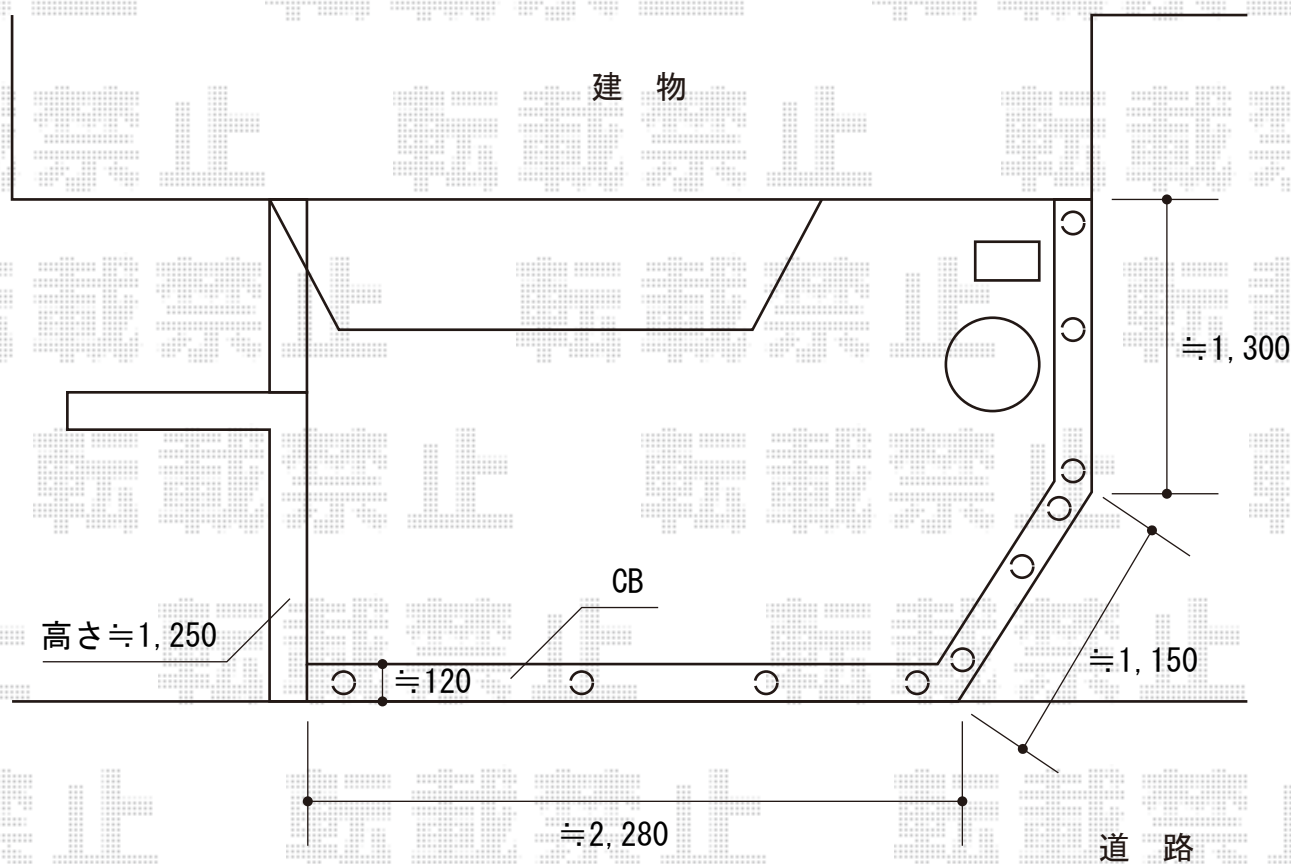

フェンス 施工概略図

LIXIL (TOEX) ジオーナフェンス YS型 マテリアルカラー フリーポールタイプ
 本体1枚 (W×H) = (1,979.5×1,200mm) ×3枚
 柱仕様: T-12×10本
 継手部品: T-12×1
 端部キャップ: 1セット
 端部部材: T-12×3
 コーナー継手: T-12出隅用×2
 端部カバー: T-12×1
 色: シャイングレー+クリエダーク