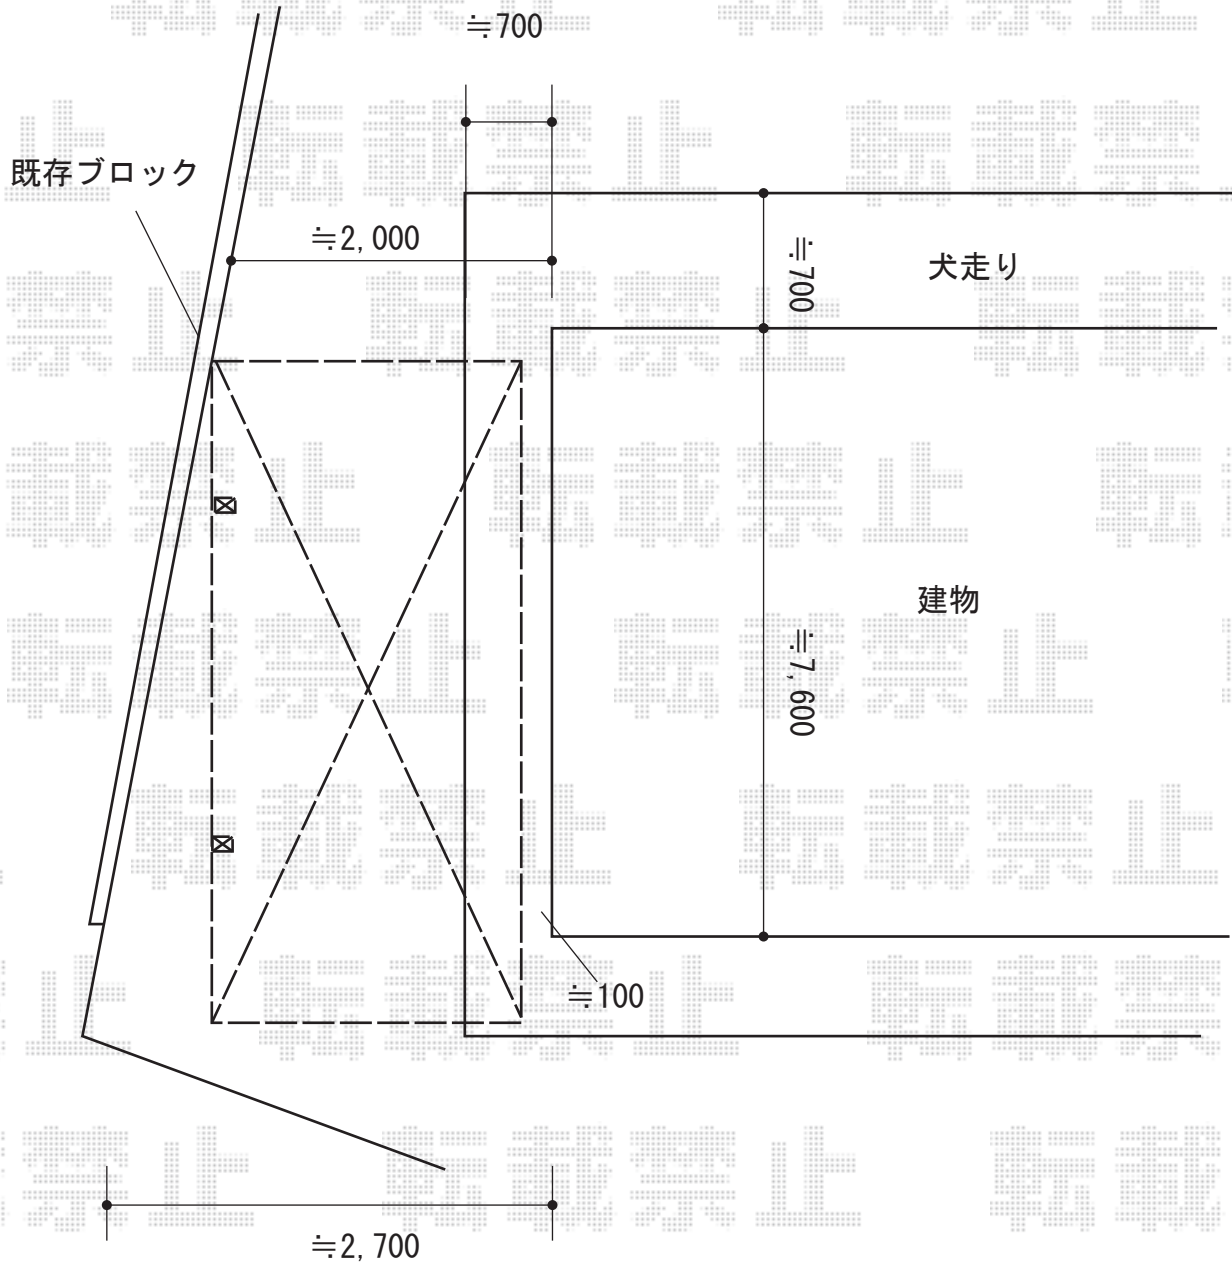

# カーポート 施工概略図

YKK AP レイナポートグラン 積雪~20cm対応  
幅= 2,400mm  
奥行= 5,768mm  
色: ブラウン  
屋根材: 熱線遮断ポリカーボネート(クリアマット)  
柱仕様: ハイルフ柱仕様(有効高 約2,350mm)

2015-10-301629

担当者

赤松