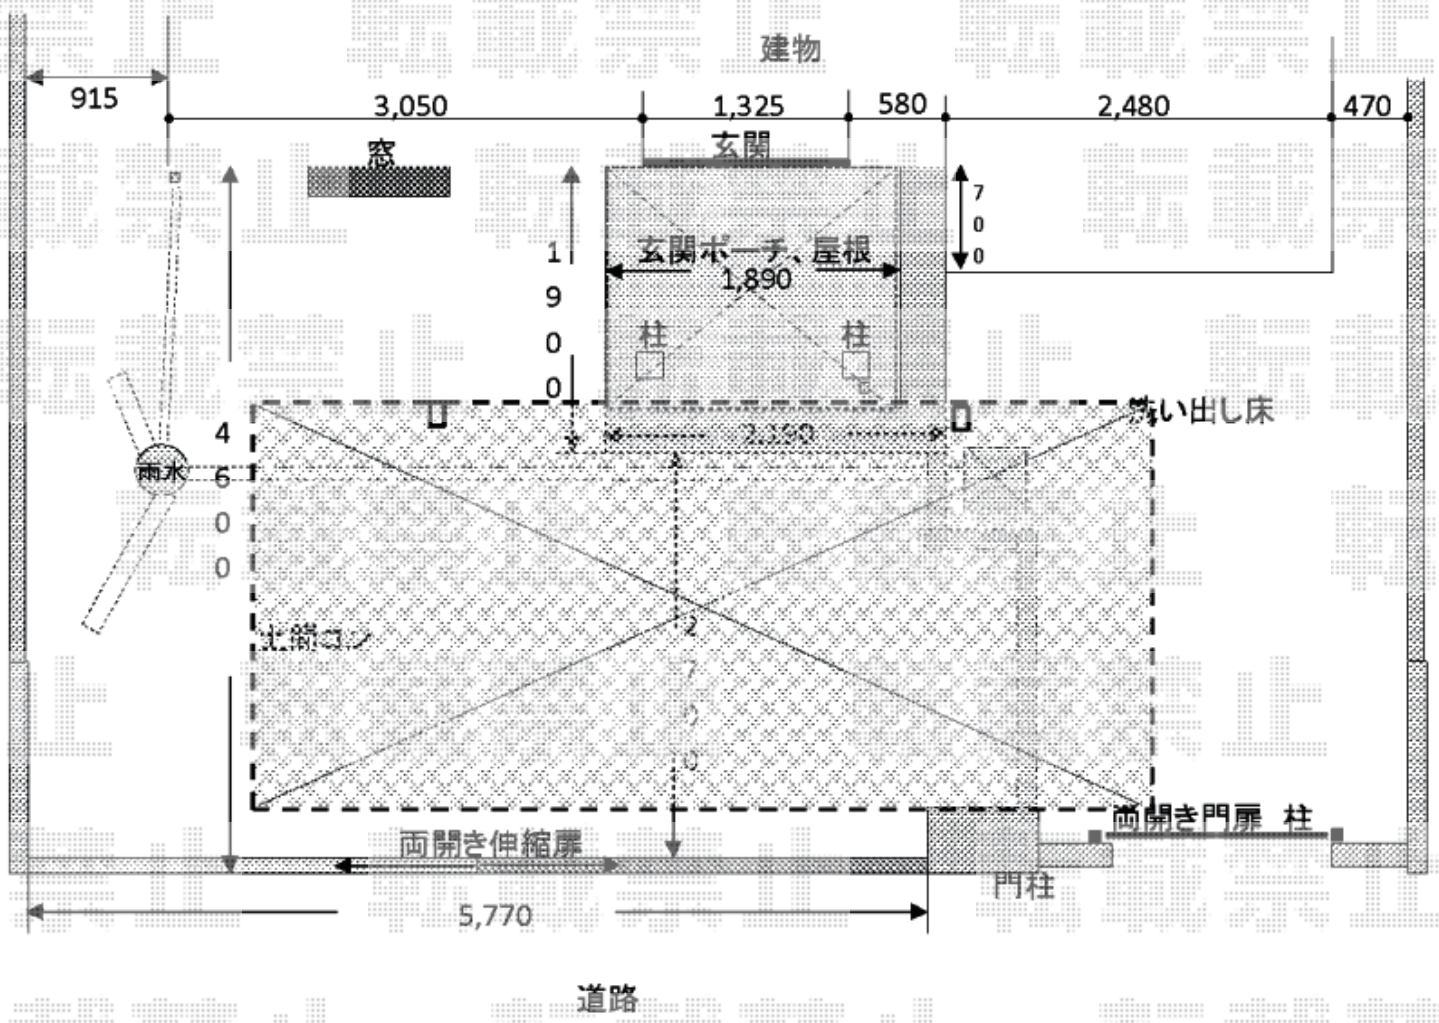

カーポート工事 施工概略図

YKK AP レイナポートグラン 積雪～20cm対応
 幅= 2,700mm
 奥行= 5,768mm
 色： ブラウン
 屋根材： 熱線遮断ポリカーボネート（アースブルーマット調）
 柱仕様： ハイルーフ柱仕様（有効高 約2,350mm）

2015-10-301632	担当者	松本
----------------	-----	----