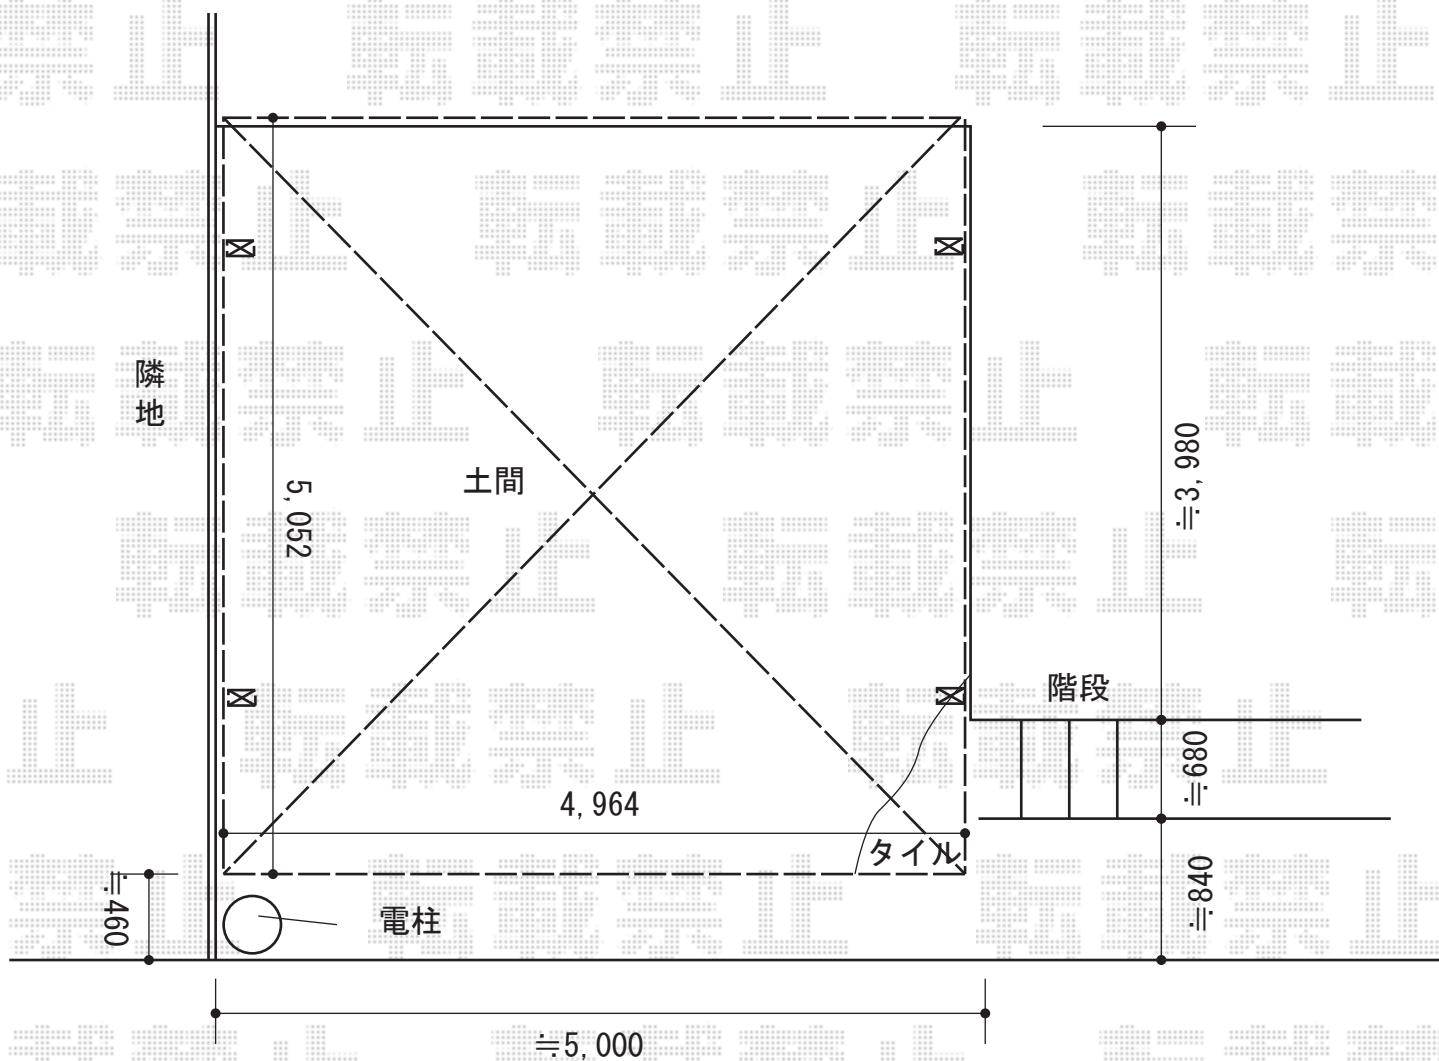

カーポート 施工概略図

YKK AP レイナポートグラン M合掌 積雪~20cm対応  
幅= 4,964mm (24・25)  
奥行= 5,052mm  
色: ホワイト  
屋根材: 熱線遮断ポリカーボネート(クリアマット)  
柱仕様: ハイロング柱仕様(有効高 約2,800mm)

2015-10-301638

担当者

酒井