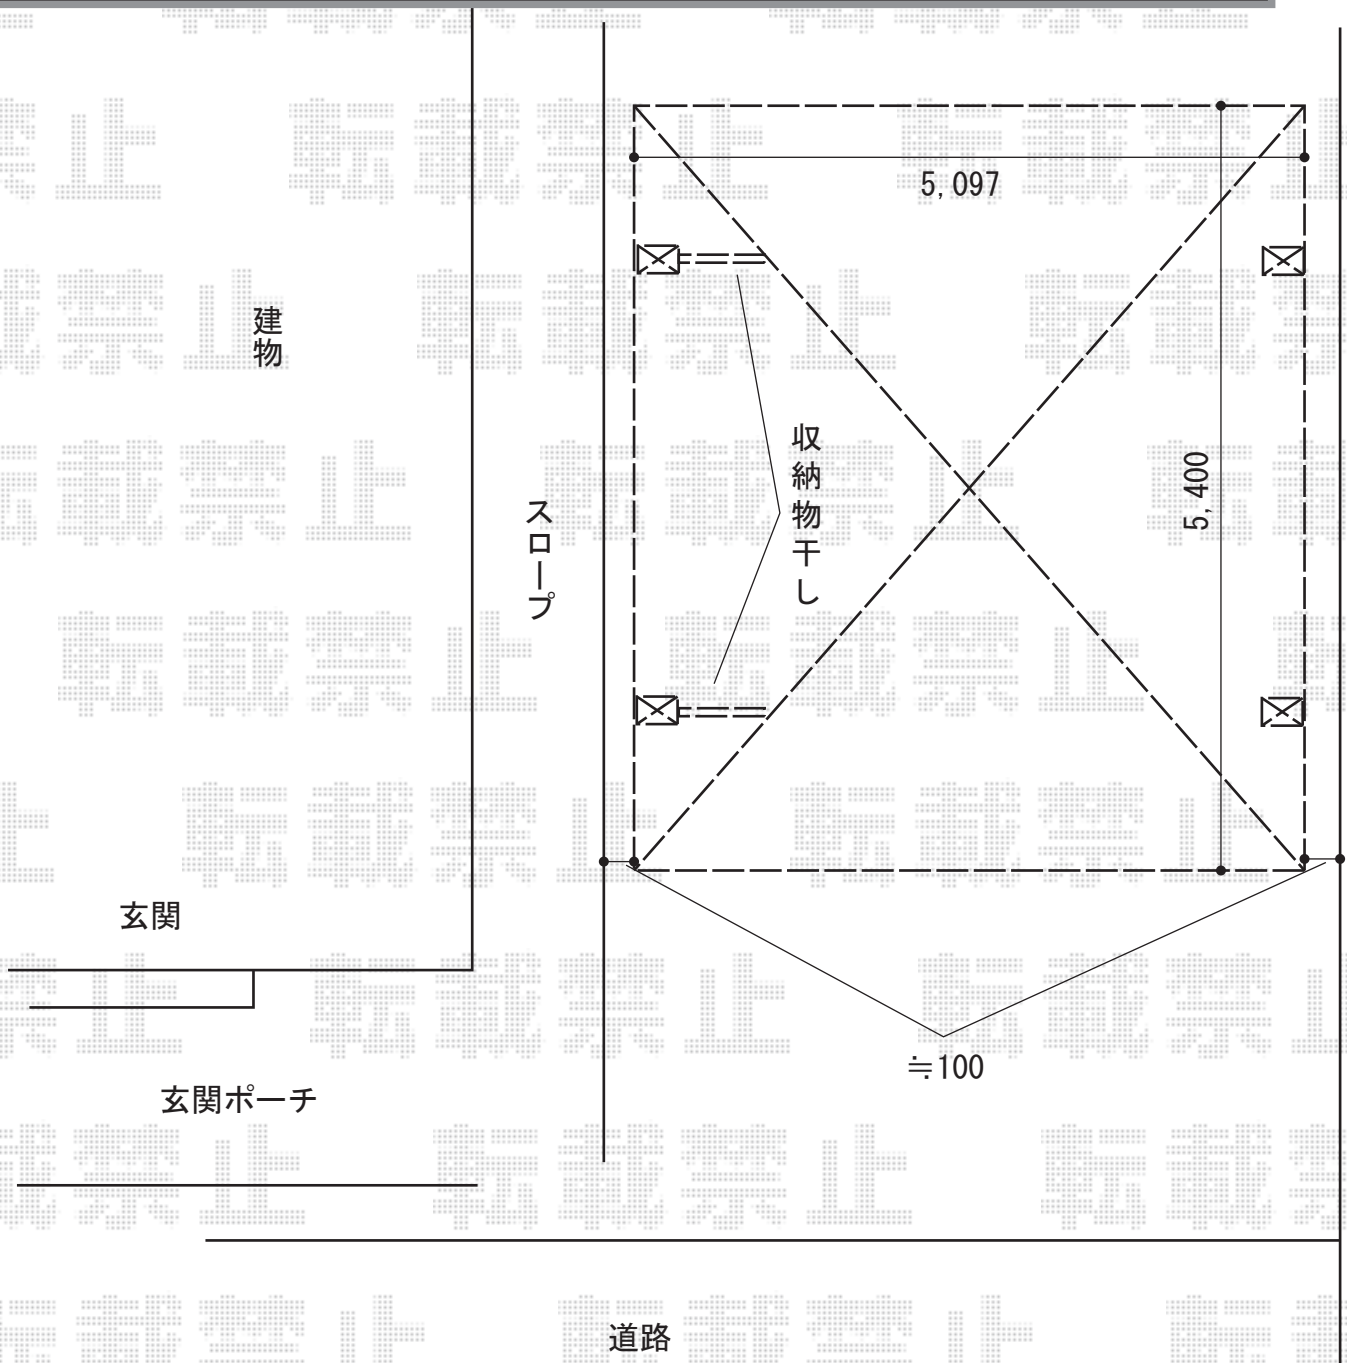

カーポート 施工概略図

YKK AP レイナツインポートグラン 積雪~20cm対応  
幅= 5,097mm  
奥行= 5,400mm  
色: プラチナステン  
屋根材: 熱線遮断ポリカーボネート(クリアマット)  
柱仕様: ハイルフ柱仕様(有効高 約2,350mm)

YKK AP レイナツインポートグラン 水平式物干し テラス柱用 標準 2本入り×1セット  
色: プラチナステン

2015-10-301686

担当者

赤松