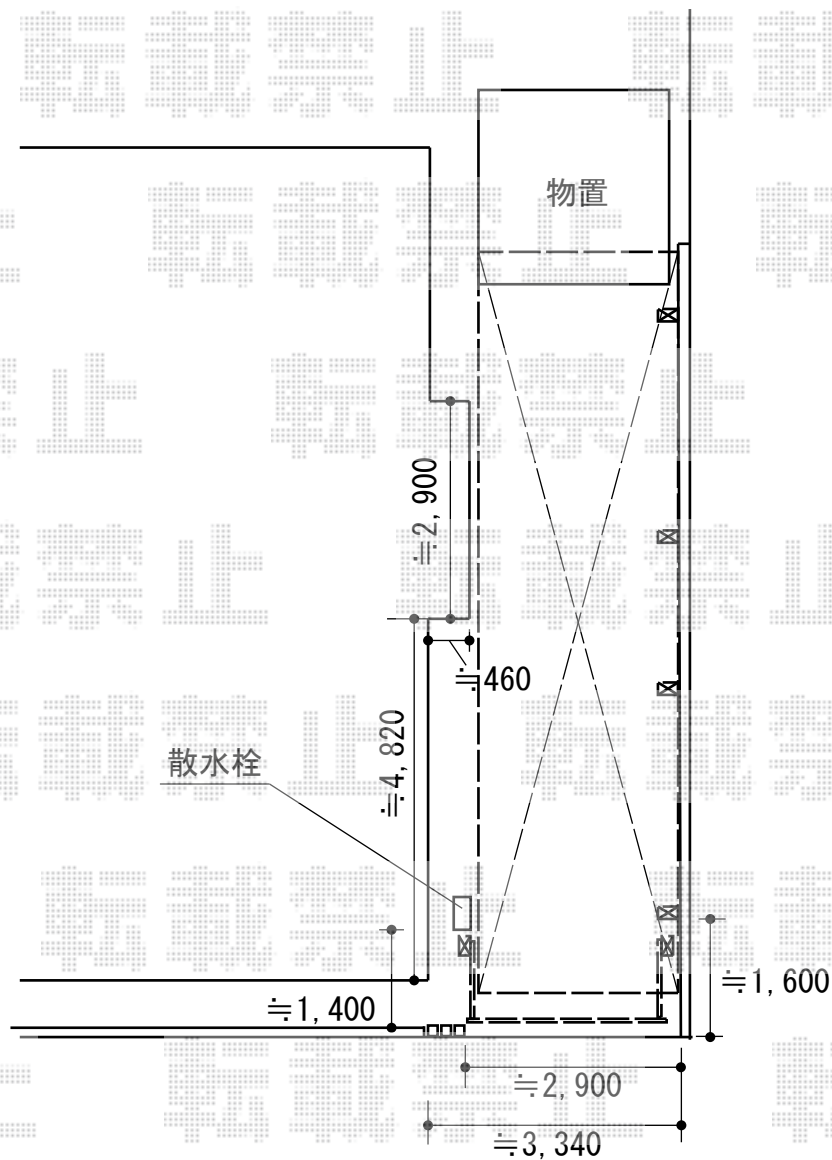

エクステリア工事 施工概略図

YKK AP レイナポートグラン50 縦連棟 積雪50cm対応
 幅= 2,700mm
 奥行= 10,064mm
 色： プラチナステン
 屋根材： ポリカーボネート（アースブルー）
 柱仕様： ハイルーフ柱仕様（有効高 約2,350mm）

LIXIL (TOEX) デザイナーズパーツ 枕木材
 70×70 L： 5,250mm： （色： シャイングレー）×1セット
 枕木材用キャップ（70角用）： （色： シャイングレー）×3セット
 キャップ接着剤： 1セット

YKK AP ルシアスアップゲート 3型 横太格子 電動タイプ
 本体（W×H）=（2,880mm × 1,200mm）
 色： プラチナステン
 柱仕様： ハイルーフ柱仕様（有効通過高2,140mm）
 駆動： 1モーター外観左側駆動
 リモコン： 標準1個入り
 オプション： リモコン送信器K型（追加用）×1セット

Panasonic LED電球小形電球タイプ5.8W1灯
 幅： 96mm
 長さ： 300mm
 高さ： 127mm
 重さ： 0.64kg
 色： アクリルカバー： 乳白 プラスチック： オフブラック
 プラスチック枠： シルバーメタリック