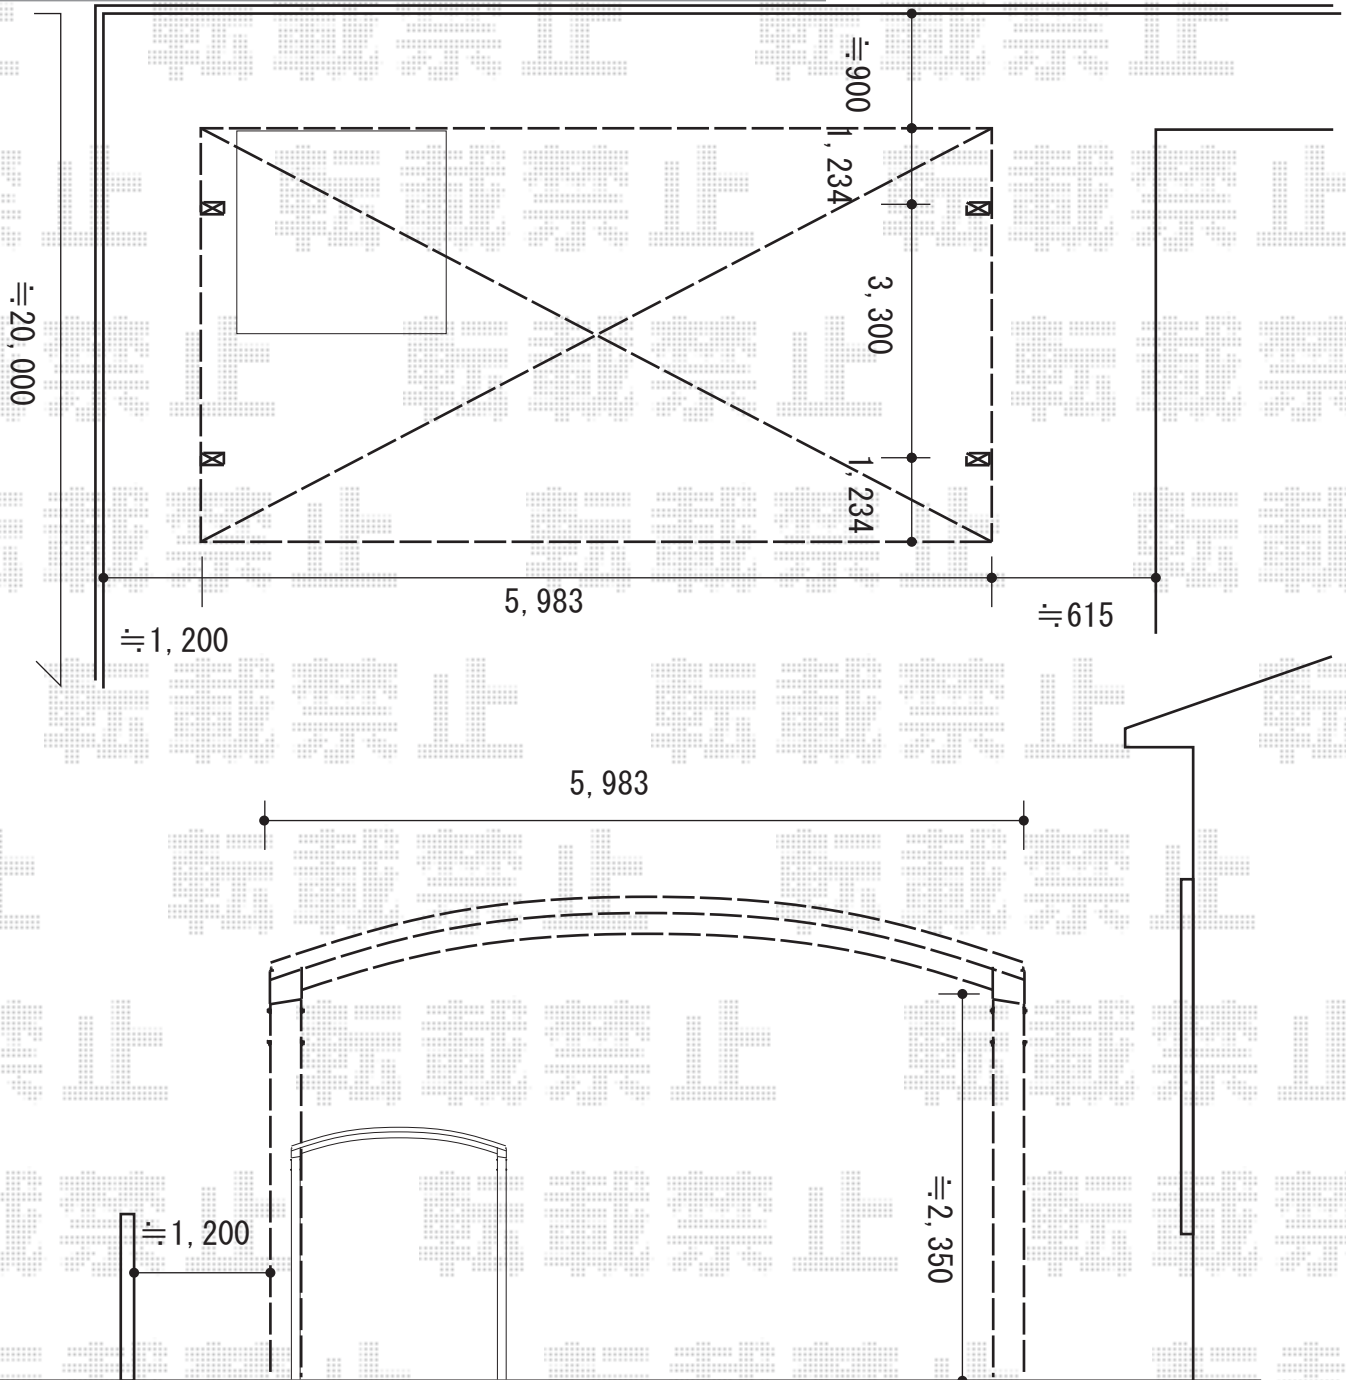

カーポート 施工概略図

YKK AP レイナツインポートグラン 積雪~20cm対応
 幅= 5,983mm
 奥行= 5,768mm
 色: ホワイト
 屋根材: 熱線遮断ポリカーボネート(クリアマット)
 柱仕様: ハイルフ柱仕様(有効高 約2,350mm)

YKK AP レイナツインポートグラン 屋根ふき材補強部品 (2セット)
 色: カームブラック*1色のみ

2015-10-301745

担当者

松本