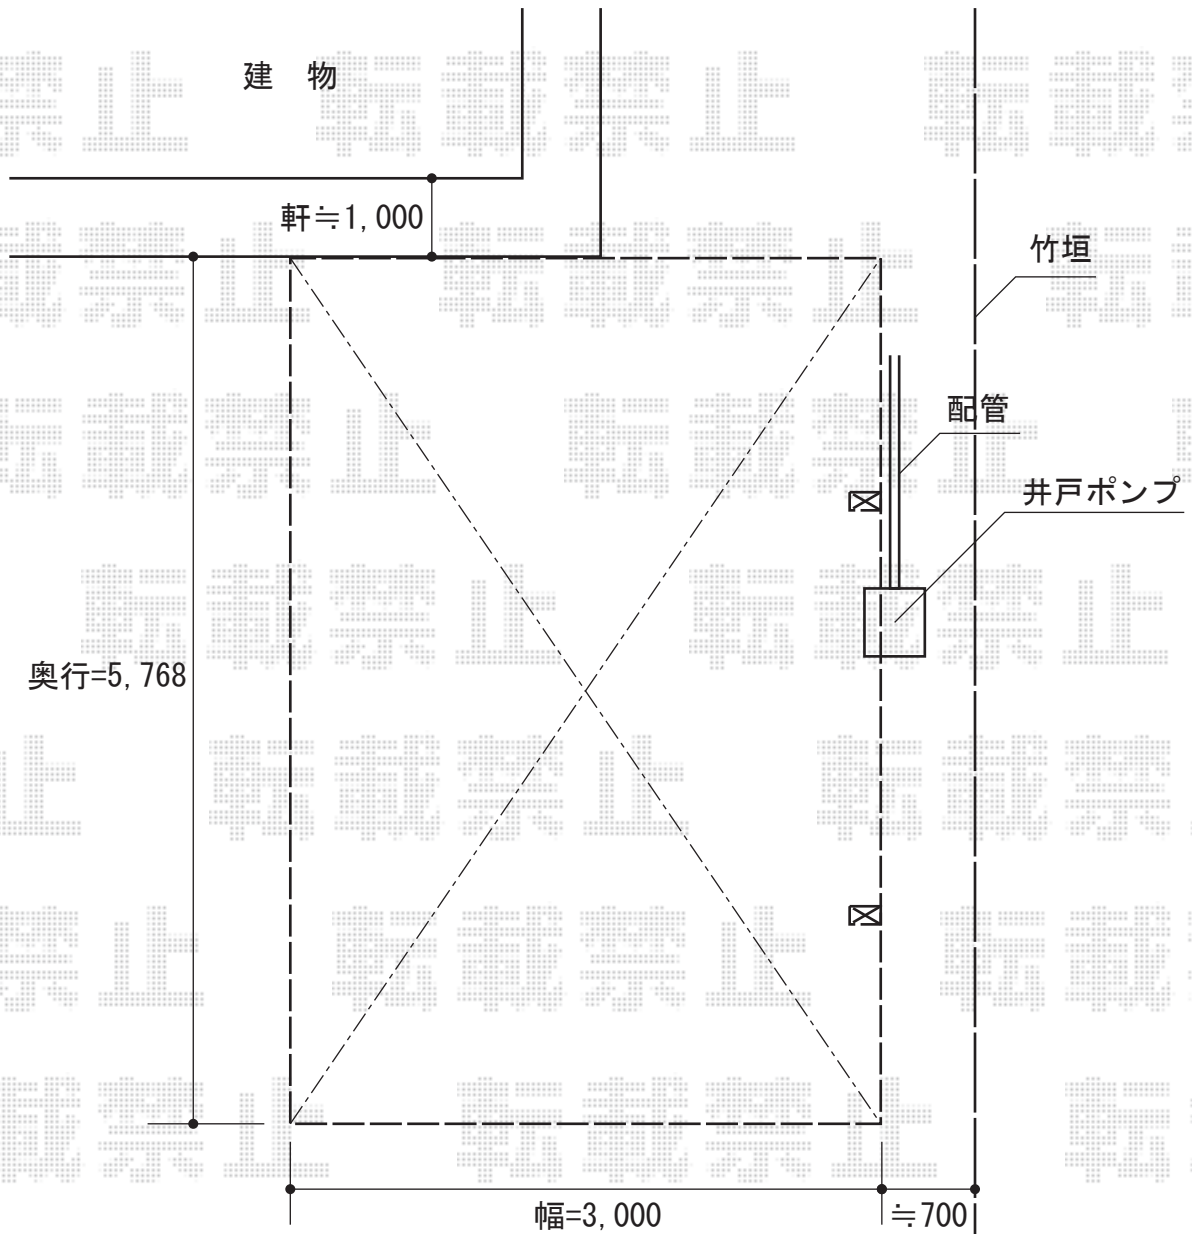

カーポート工事 施工概略図

YKK AP レイナポートグラン 積雪~20cm対応
幅= 3,000mm
奥行= 5,768mm
色 : プラチナステン
屋根材 : 熱線遮断ポリカーボネート(クリアマット)
柱仕様 : ハイーフ柱仕様 (有効高 約2,350mm)

YKK AP レイナポートグラン 着脱式サポート 標準・ハイーフ兼用 2本入り×1セット
色 : プラチナステン

YKK AP レイナポートグラン 屋根ふき材補強部品 1セット
色 : カームブラック※1色設定

2015-10-301751

担当者

酒井