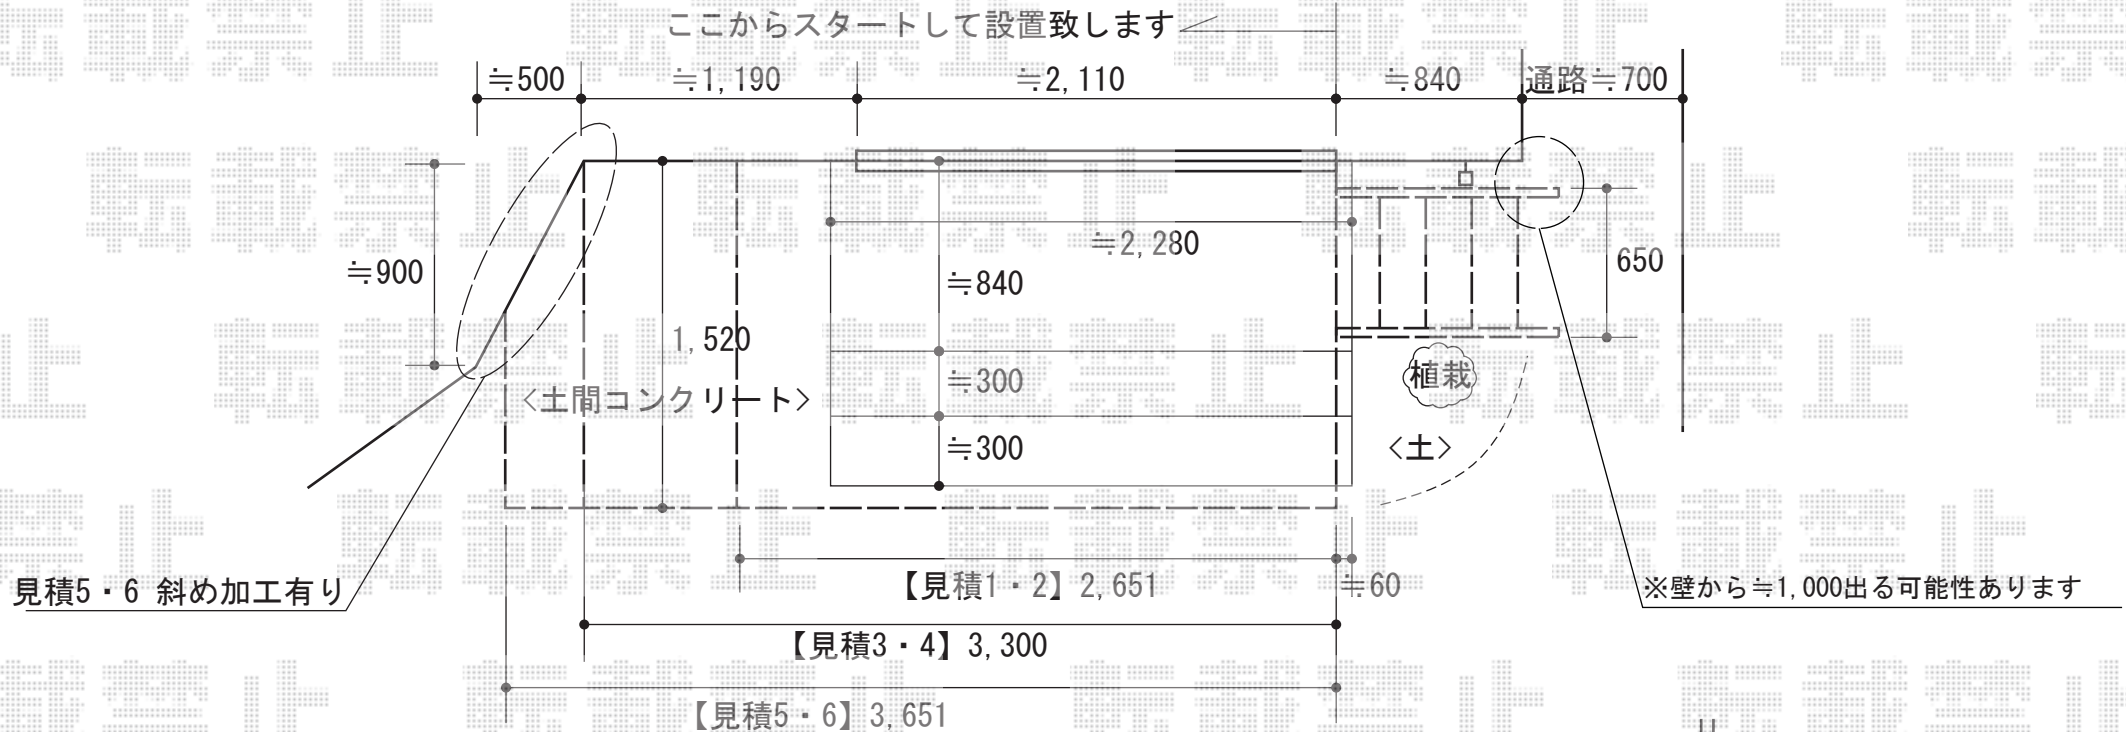

# ウッドデッキ 施工概略図

Value Select マージウッドデッキ  
 間口= 1.5間もしくは、2.0間  
 出幅= 5尺(1,520mm)  
 色: レッドウッド  
 床板: 縦貼り  
 幕板: 標準幕板  
 束柱: Lタイプ(850~1000mm)(色: カームブラック)

Value Select ステップ Lタイプ(4段)  
 色: レッドウッド