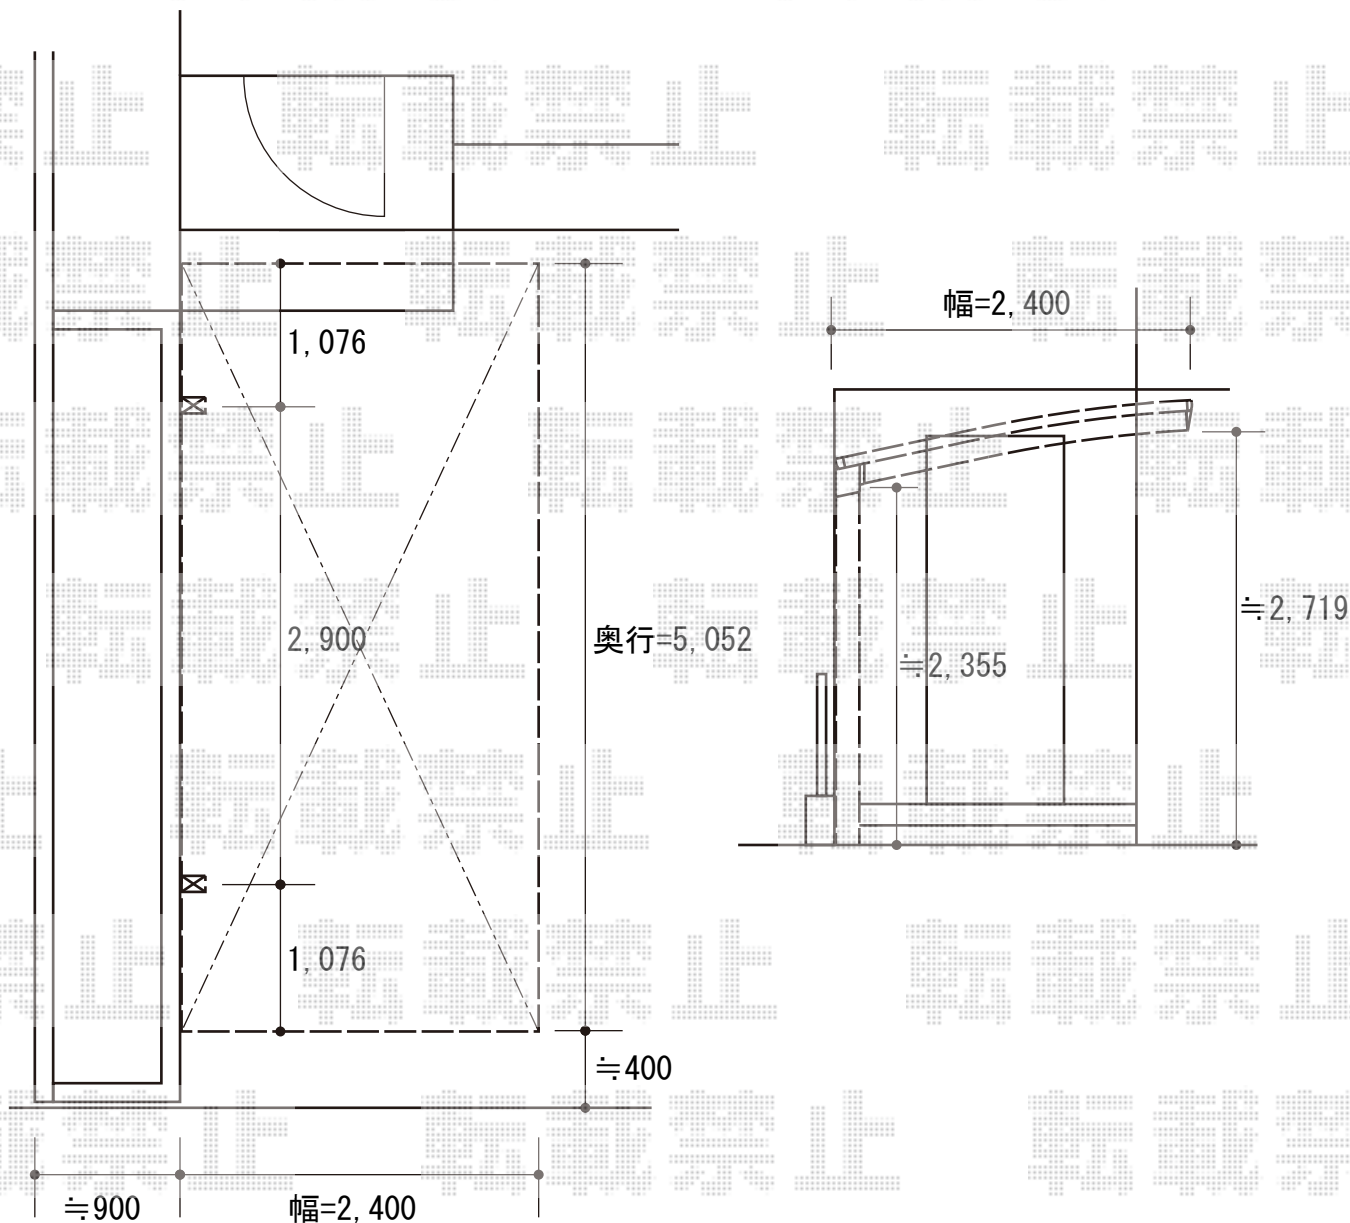

カーポート 施工概略図

YKK AP レイナポートグラン 積雪～20cm対応
幅= 2,400mm
奥行= 5,052mm
色： プラチナステン
屋根材： ポリカーボネート（トーマイマツト）
柱仕様： ハイルーフ柱仕様（有効高 約2,350mm）

2015-10-301867

担当者

仲西