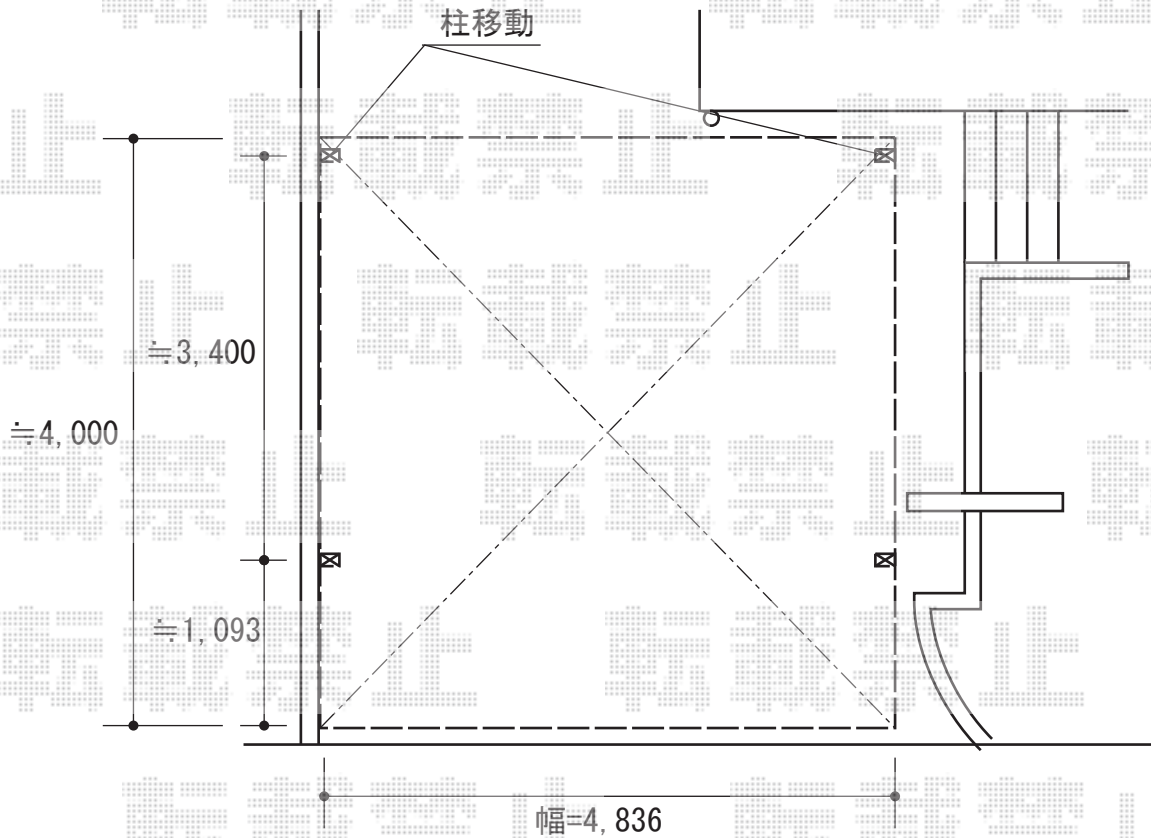

カーポート工事 施工概略図

LIXIL ネスカR (ラウンドスタイル) ワイド 積雪~20cm対応
幅= 4,836mm
奥行= 5,686mm
色 : ナチュラルシルバー
屋根材 : 熱線吸収ポリカーボネート (ブルーマットS・すりガラス調)
柱仕様 : ロング柱25仕様 (有効高 約2,500mm)

2015-10-301893

担当者

酒井

エクスショップ

現場状況や作図制限により概略図の内容と多少の違いが生じることがございます。
施工時は、現場優先とさせて頂きたく思いますので、お立会い頂き、最終のご指示のほど、何卒、宜しくお願い致します。
全ての著作権はエクスショップに帰属します。当社とのお取引目的以外の使用・複製・転載は如何なる場合も禁止しております。