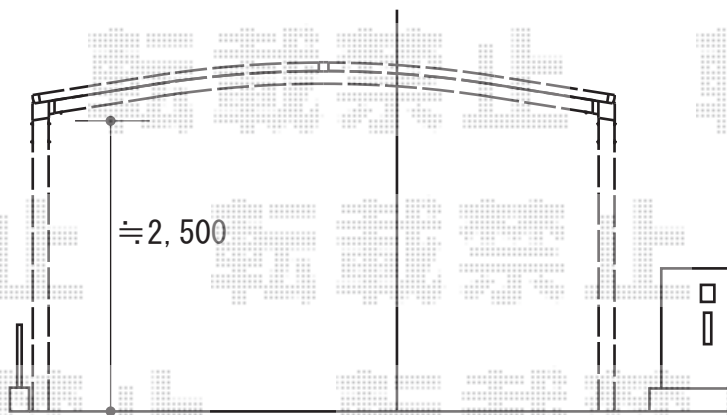

カーポート工事 施工概略図

LIXIL ネスカR (ラウンドスタイル) ワイド 積雪~20cm対応
幅= 4,836mm
奥行= 5,686mm
色 : ナチュラルシルバー
屋根材 : 熱線吸収ポリカーボネート (ブルーマットS・すりガラス調)
柱仕様 : ロング柱25仕様 (有効高 約2,500mm)

2015-10-301893

担当者

酒井

エクスショップ

現場状況や作図制限により概略図の内容と多少の違いが生じることがございます。
施工時は、現場優先とさせて頂きたく思いますので、お立会い頂き、最終のご指示のほど、何卒、宜しくお願い致します。
全ての著作権はエクスショップに帰属します。当社とのお取引目的以外の使用・複製・転載は如何なる場合も禁止しております。