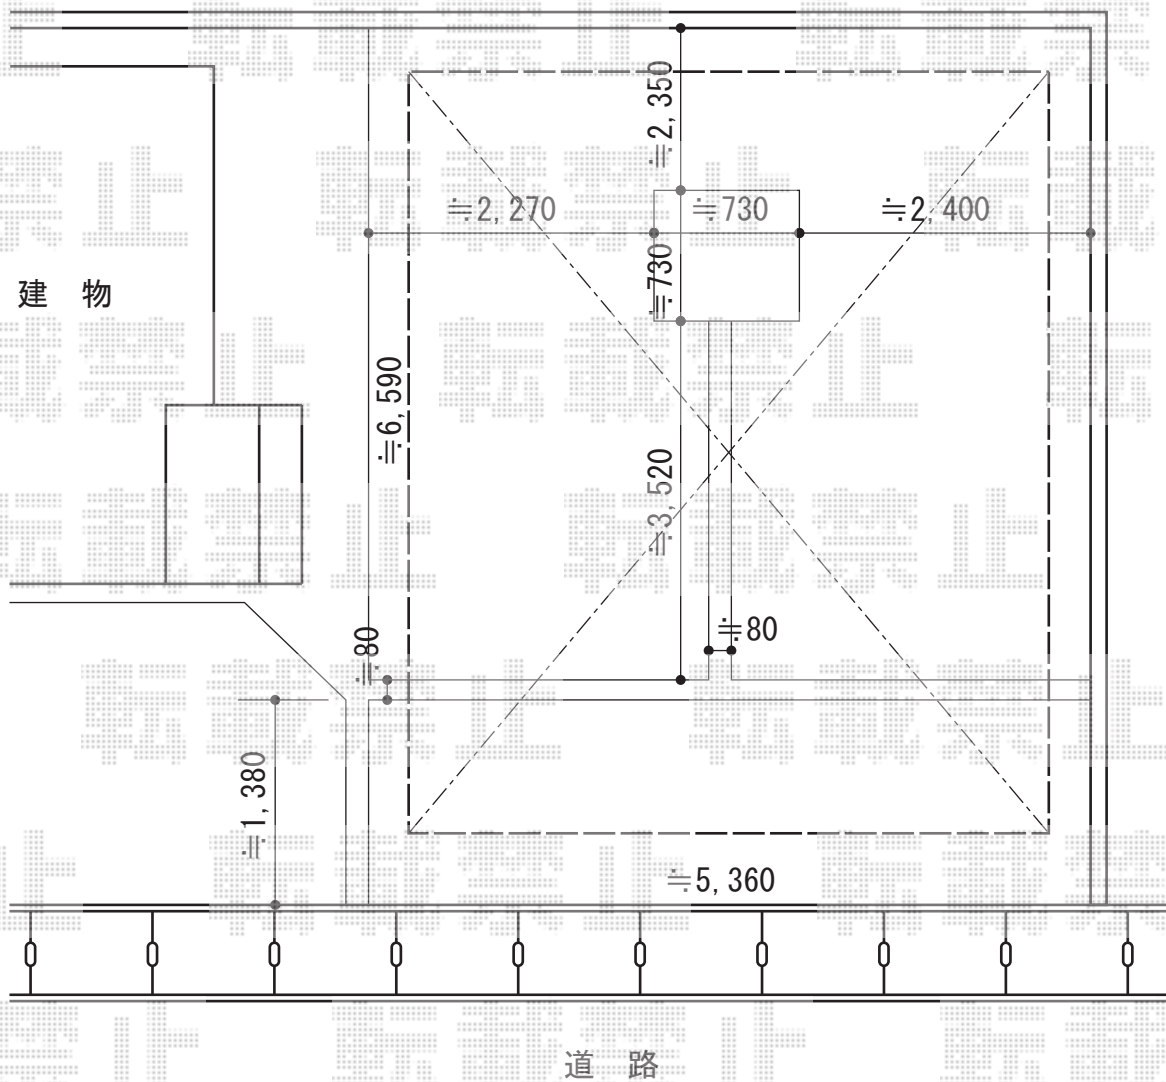

カーポート 施工概略図

YKK AP レイナポートグラン Y合掌 積雪~20cm対応
 幅= 5,117mm 25・25H
 奥行= 5,052mm
 色： プラチナステン
 屋根材： 熱線遮断ポリカーボネート(クリアマット)
 柱仕様： ハイルーフ柱仕様 (有効高 約2,350mm)

| | | |
|----------------|-----|----|
| 2015-10-301917 | 担当者 | 赤松 |
|----------------|-----|----|