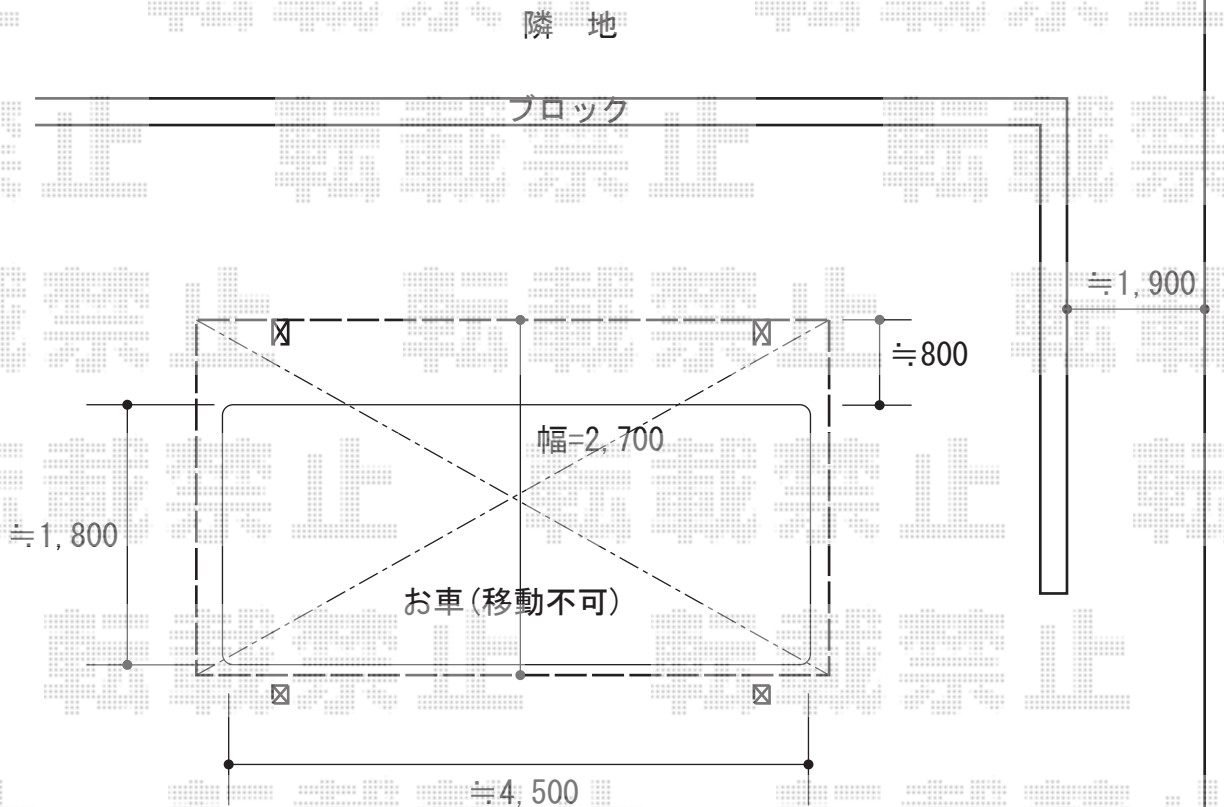

カーポート工事 施工概略図

YKK AP 【ご提案】レイナポートグラン 積雪～20cm対応

幅= 2,700mm

奥行= 5,052mm

色： プラチナステン

屋根材： ポリカーボネート（アースブルー）

柱仕様： ハイルーフ柱仕様（有効高 約2,350mm）

YKK AP 【ご提案】レイナポートグラン 着脱式サポート 標準・ハイルーフ兼用 2本入り×1セット

色： プラチナステン

2015-10-301937

担当者

赤松