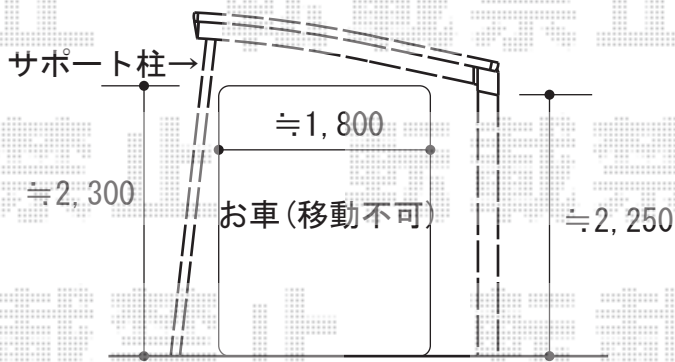

カーポート工事 施工概略図

YKK AP 【ご提案】レイナポートグラン 積雪～20cm対応

幅= 2,700mm

奥行= 5,052mm

色： プラチナステン

屋根材： ポリカーボネート（アースブルー）

柱仕様： ハイルーフ柱仕様（有効高 約2,350mm）

YKK AP 【ご提案】レイナポートグラン 着脱式サポート 標準・ハイルーフ兼用 2本入り×1セット

色： プラチナステン

2015-10-301937

担当者

赤松