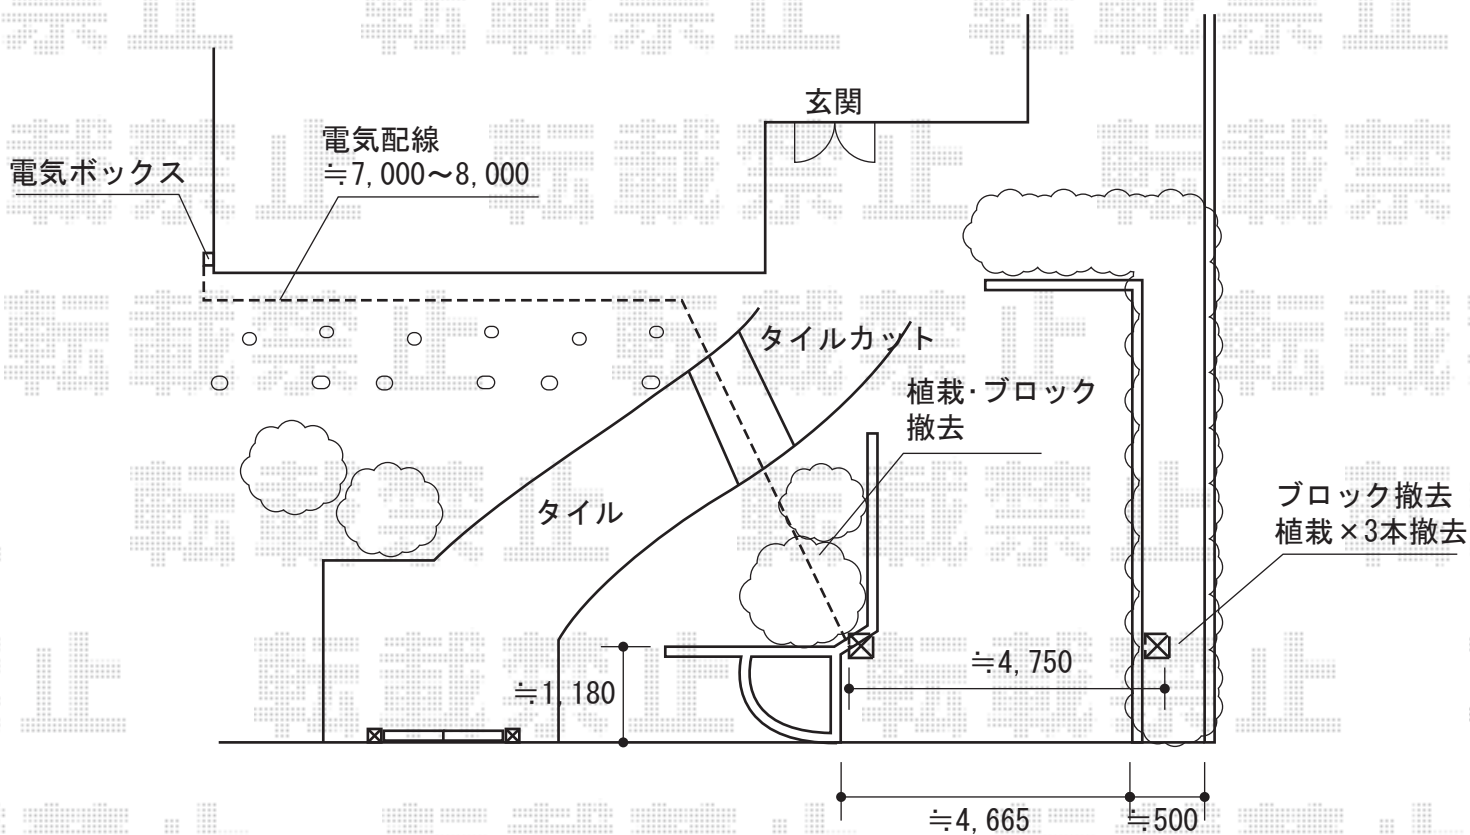

# カーゲート 施工概略図

LIXIL (TOEX) ワイドオーバードアS2型 マテリアルカラー 電動式  
本体 (W×H) = (4,750mm × 1,200mm)  
色 : 本体 : シャイングレー+柿渋/柱 : シャイングレー  
柱仕様 : ハイルフ柱仕様 (有効通過高2,150mm)  
駆動 : 1モーター外観左側駆動/AC100V結線用柱仕様  
リモコン : 標準2個入り

2015-10-301949