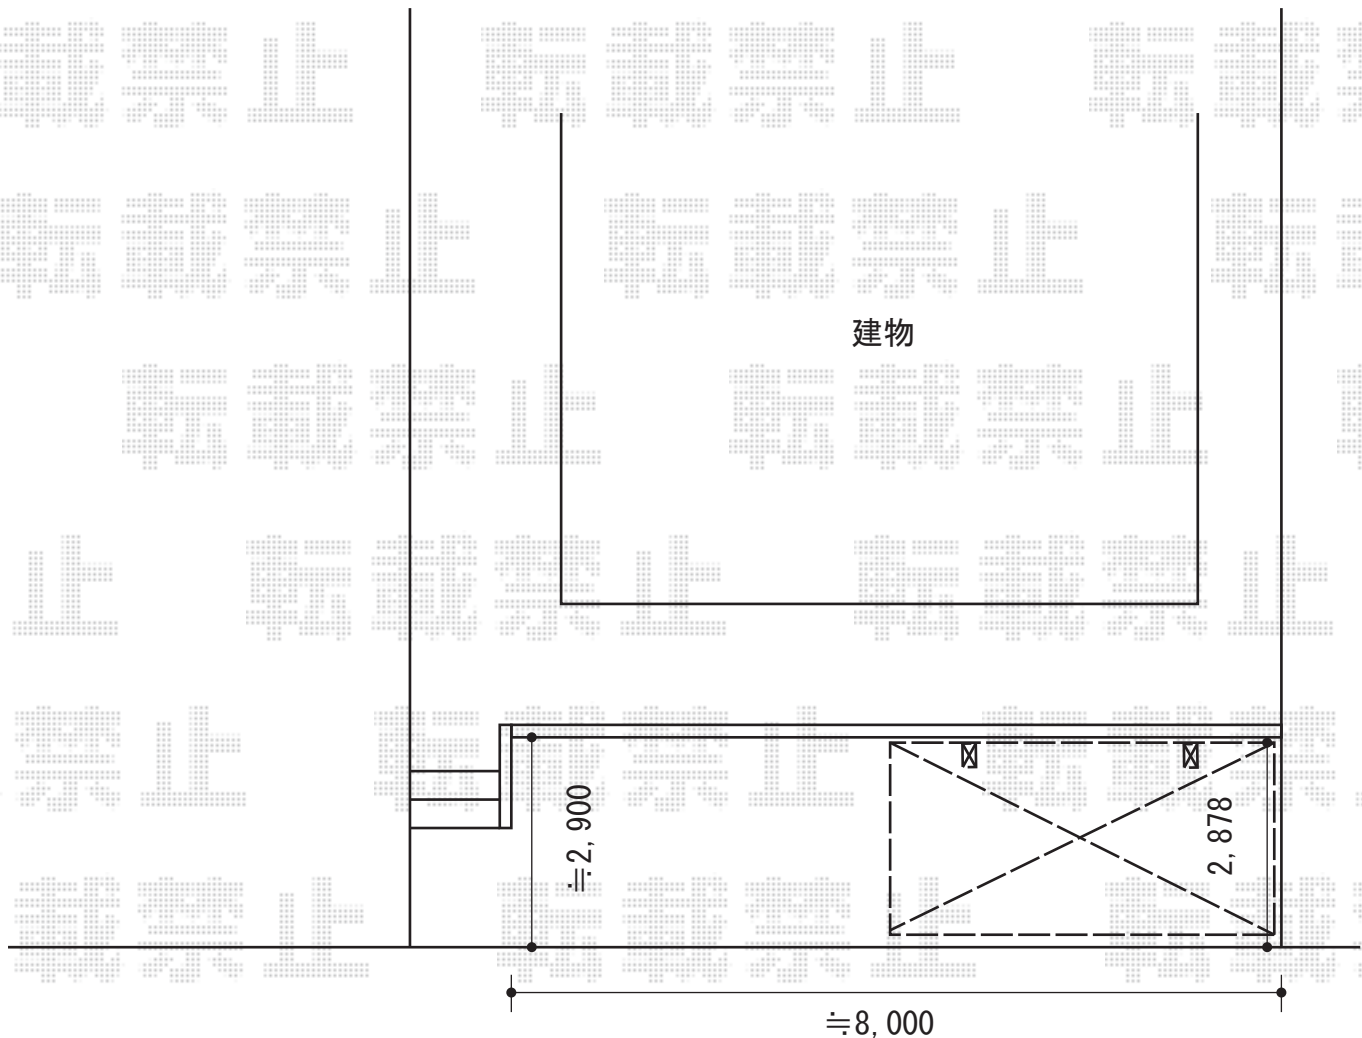

カーポート 施工概略図

LIXIL ネスカR (ラウンドスタイル) 積雪~20cm対応
幅= 2,701mm
奥行= 4,980mm
色: オータムブラウン
屋根材: 熱線吸収ポリカーボネート (ブルーマットS・すりガラス調)
柱仕様: 標準柱仕様 (有効高 約2,200mm)

2015-10-301957

担当者

酒井