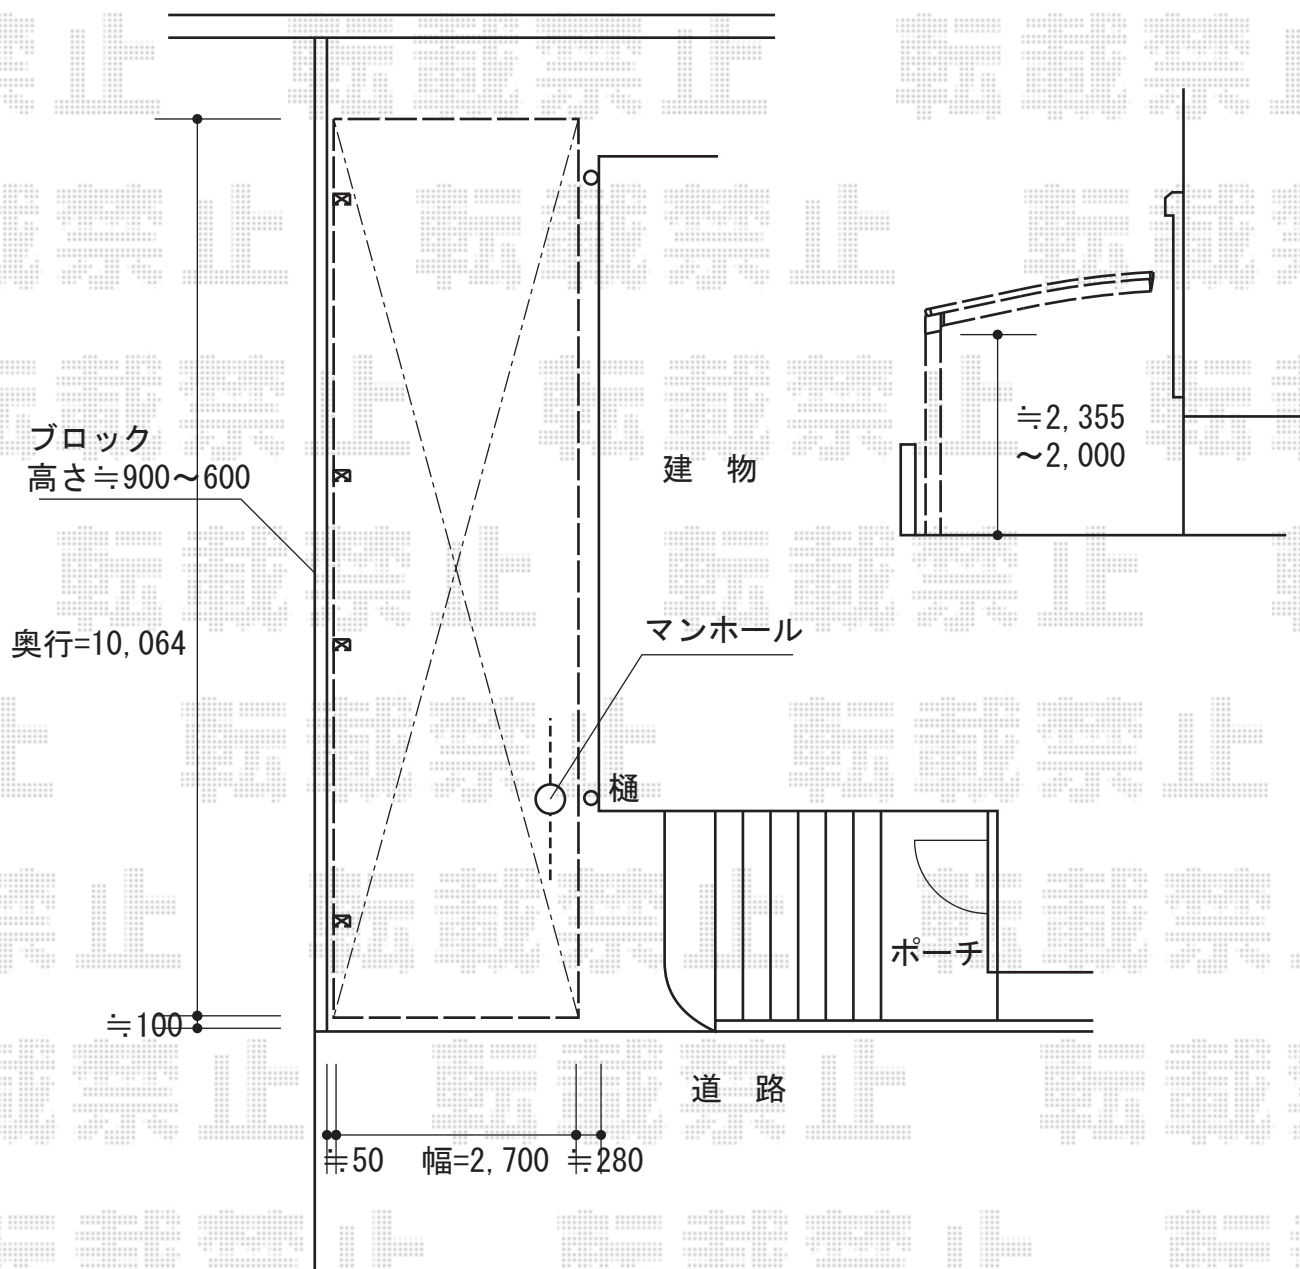

# カーポート工事 施工概略図

YKK AP レイナポートグラン 縦連棟 積雪~20cm対応  
 幅= 2,700mm  
 奥行= 10,064mm  
 色： プラチナステン  
 屋根材： 熱線遮断ポリカーボネート（クリアマット）  
 柱仕様： ハイルーフ柱仕様（有効高 約2,350mm）

YKK AP レイナポートグラン 着脱式サポート 標準・ハイルーフ兼用 2本入り×2セット  
 色： プラチナステン