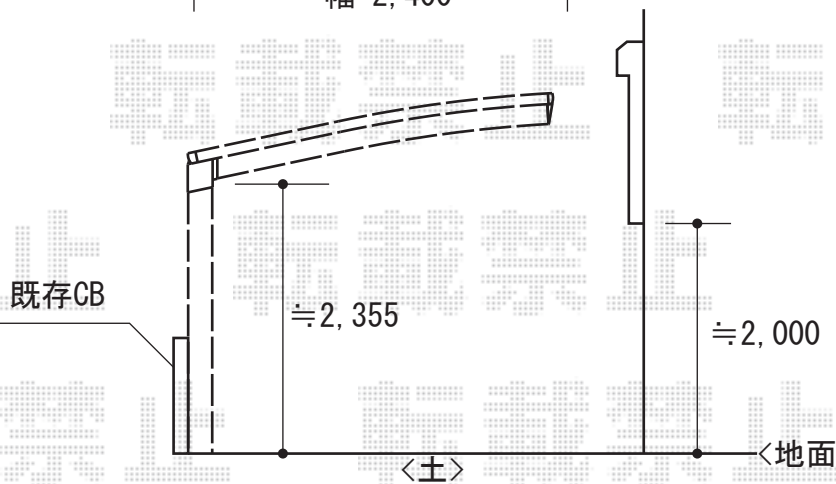

カーポート工事 施工概略図

YKK AP レイナポートグラン 積雪~20cm対応  
 幅= 2,400mm  
 奥行= 5,768mm  
 色: プラチナステン  
 屋根材: 熱線遮断ポリカーボネート(クリアマット)  
 柱仕様: ハイーフ柱仕様(有効高 約2,350mm)

2015-10-301974

担当者

酒井