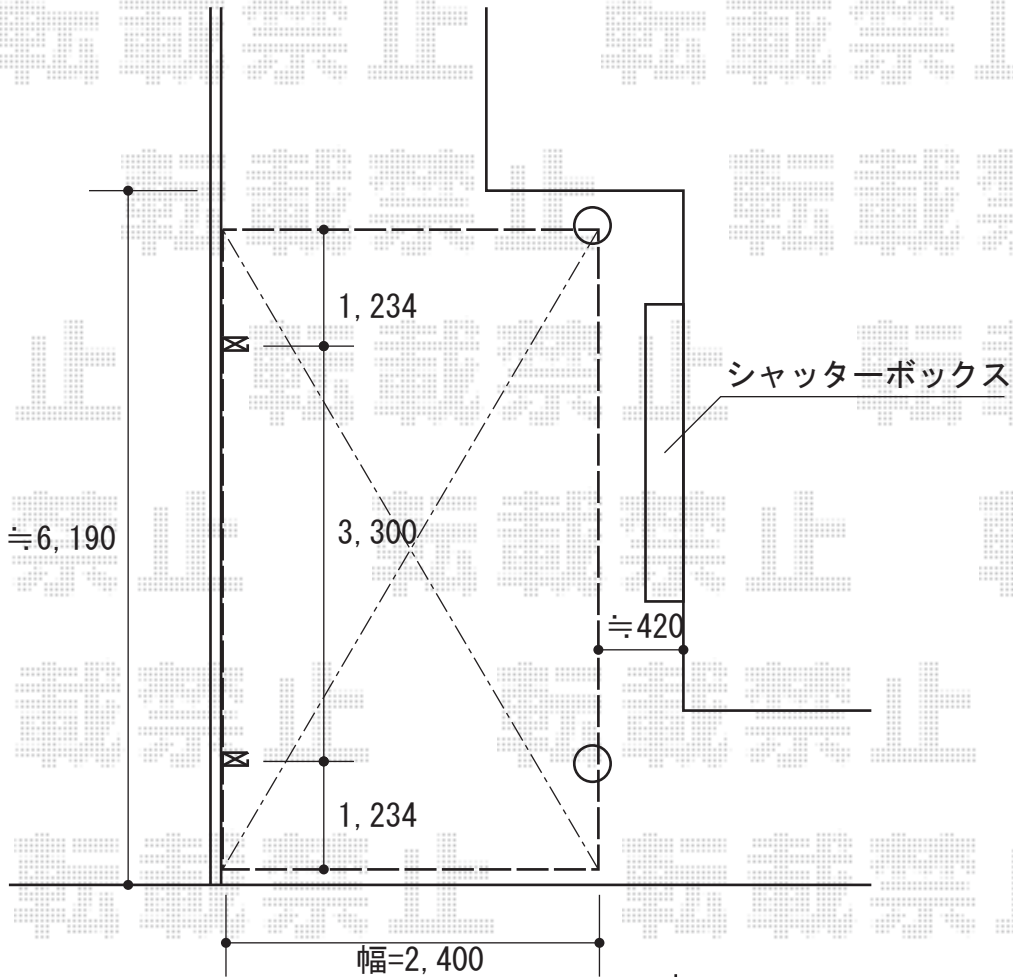

カーポート工事 施工概略図

YKK AP レイナポートグラン 積雪~20cm対応  
 幅= 2,400mm  
 奥行= 5,768mm  
 色: プラチナステン  
 屋根材: 熱線遮断ポリカーボネート(クリアマット)  
 柱仕様: ハイーフ柱仕様(有効高 約2,350mm)

2015-10-301974

担当者

酒井