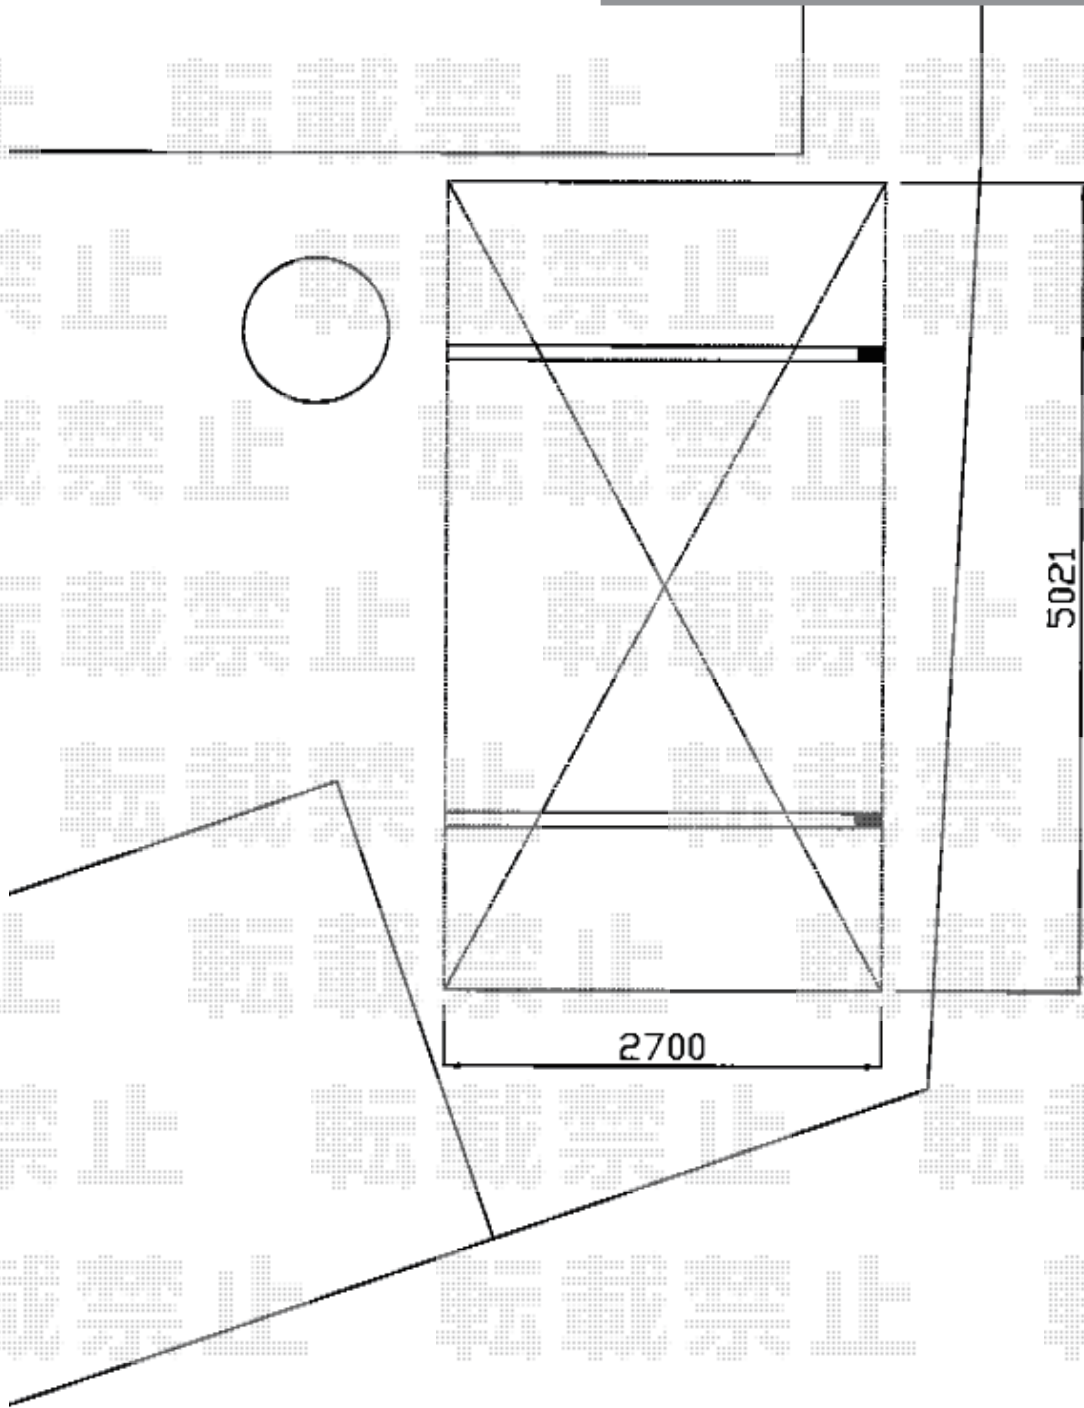

カーポート 施工概略図

LIXIL フーゴAプラス (アーチスタイル) 積雪~20cm対応
幅= 2,700mm
奥行= 5,021mm
色: シャイングレー
屋根材: ポリカーボネート (クリアマット・すりガラス調)
柱仕様: ロング柱25仕様 (有効高 約2,500mm)

LIXIL フーゴAプラス サイドパネル
奥行サイズ: 50用
高さ= 1,000+1,000mm
色: シャイングレー
パネル材: ポリカーボネート (クリアマット・すりガラス調)
柱仕様: ロング柱25仕様*間柱1本
着脱式サポート: 2本入り×1セット

LIXIL フーゴAプラス 物干しセット 【仮】標準 2本入×1セット
色: シャイングレー

2015-10-301988

担当者

酒井