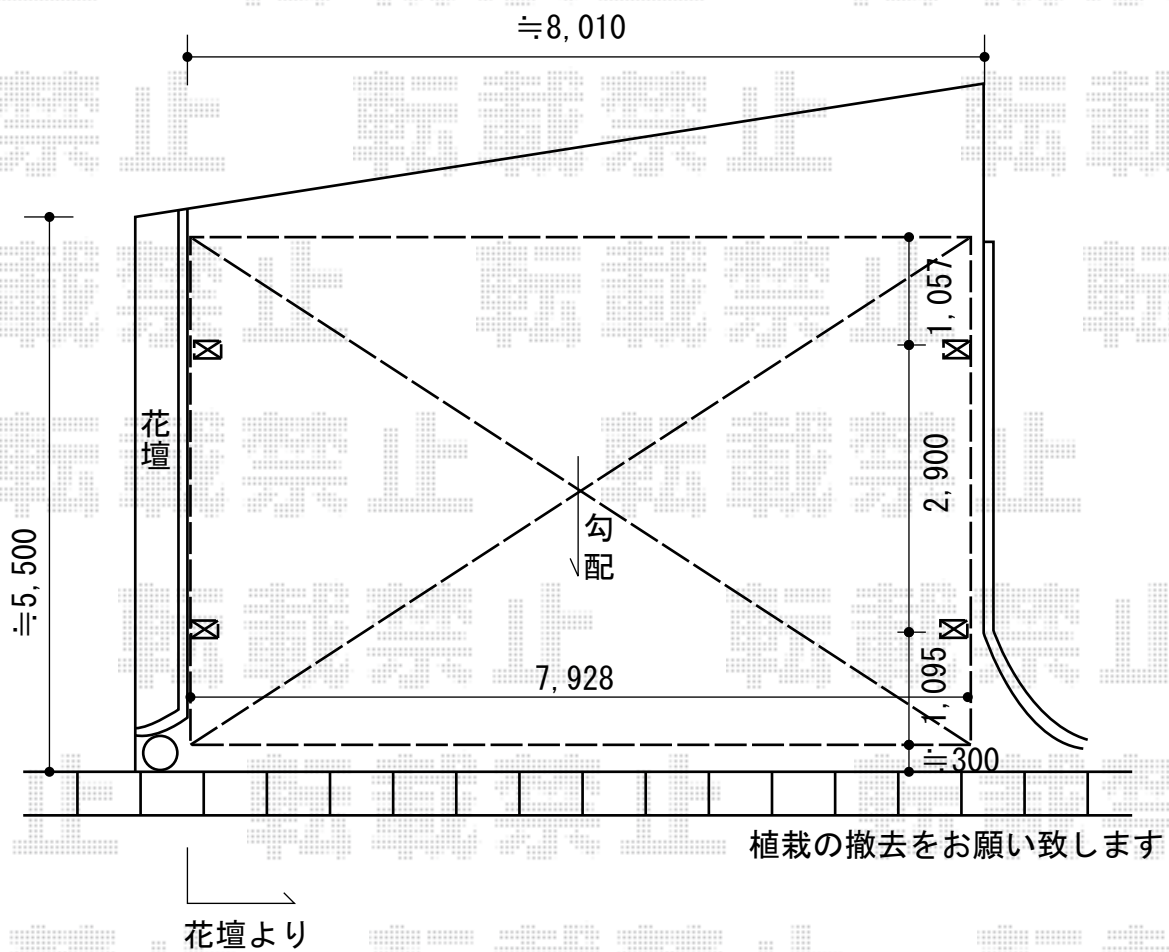

カーポート 施工概略図

YKK AP エフルージュ トリプル 積雪～20cm対応
幅= 7,928mm
奥行= 5,052mm
色： プラチナステン
屋根材： 熱線遮断ポリカーボネート(クリアマット)
柱仕様： ハイルフ柱仕様 (有効高 約2,350mm)

2015-10-301993

担当者

邑智