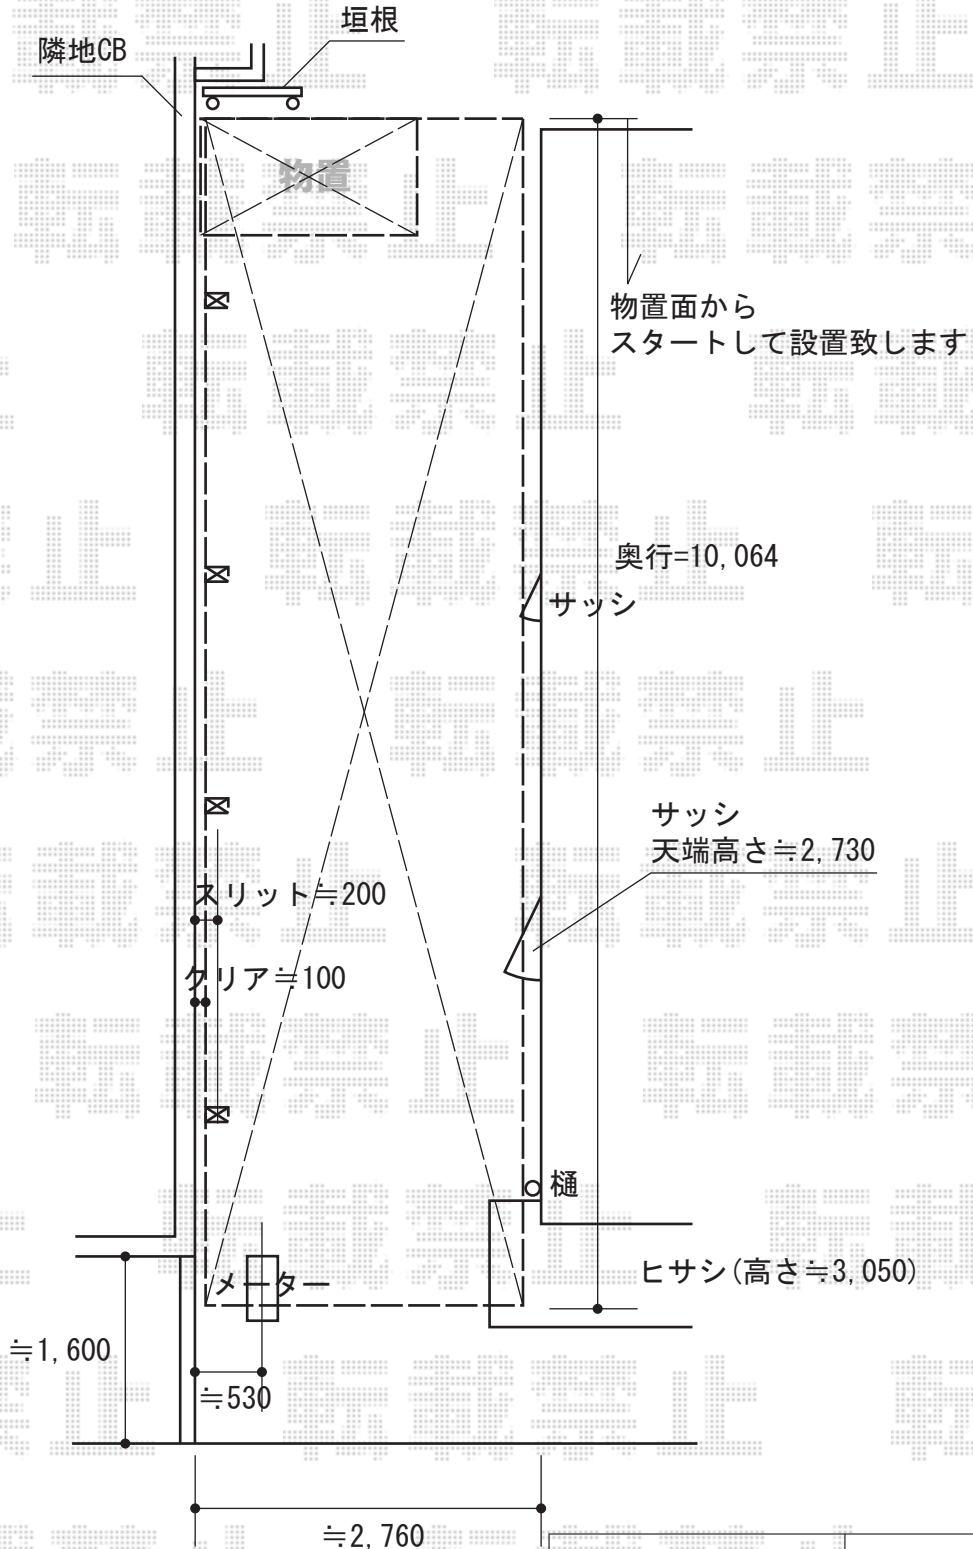

カーポート・物置工事 施工概略図

YKK AP レイナポートグラン 縦連棟 積雪~20cm対応
 幅= 2,700mm
 奥行= 10,064mm
 色: ブラウン
 屋根材: 熱線遮断ポリカーボネート(クリアマット)
 柱仕様: ハイルフ柱仕様 (有効高 約2,350mm)

タクボ物置 グランプレステージジャスト 1879×900×1900
 間口= 1,879mm
 奥行= 900mm
 高さ= 1,900mm
 色: カーボンブラウン
 屋根タイプ: 標準型
 耐荷重タイプ: 一般型
 棚タイプ: 全面棚タイプ
 数量: 1台