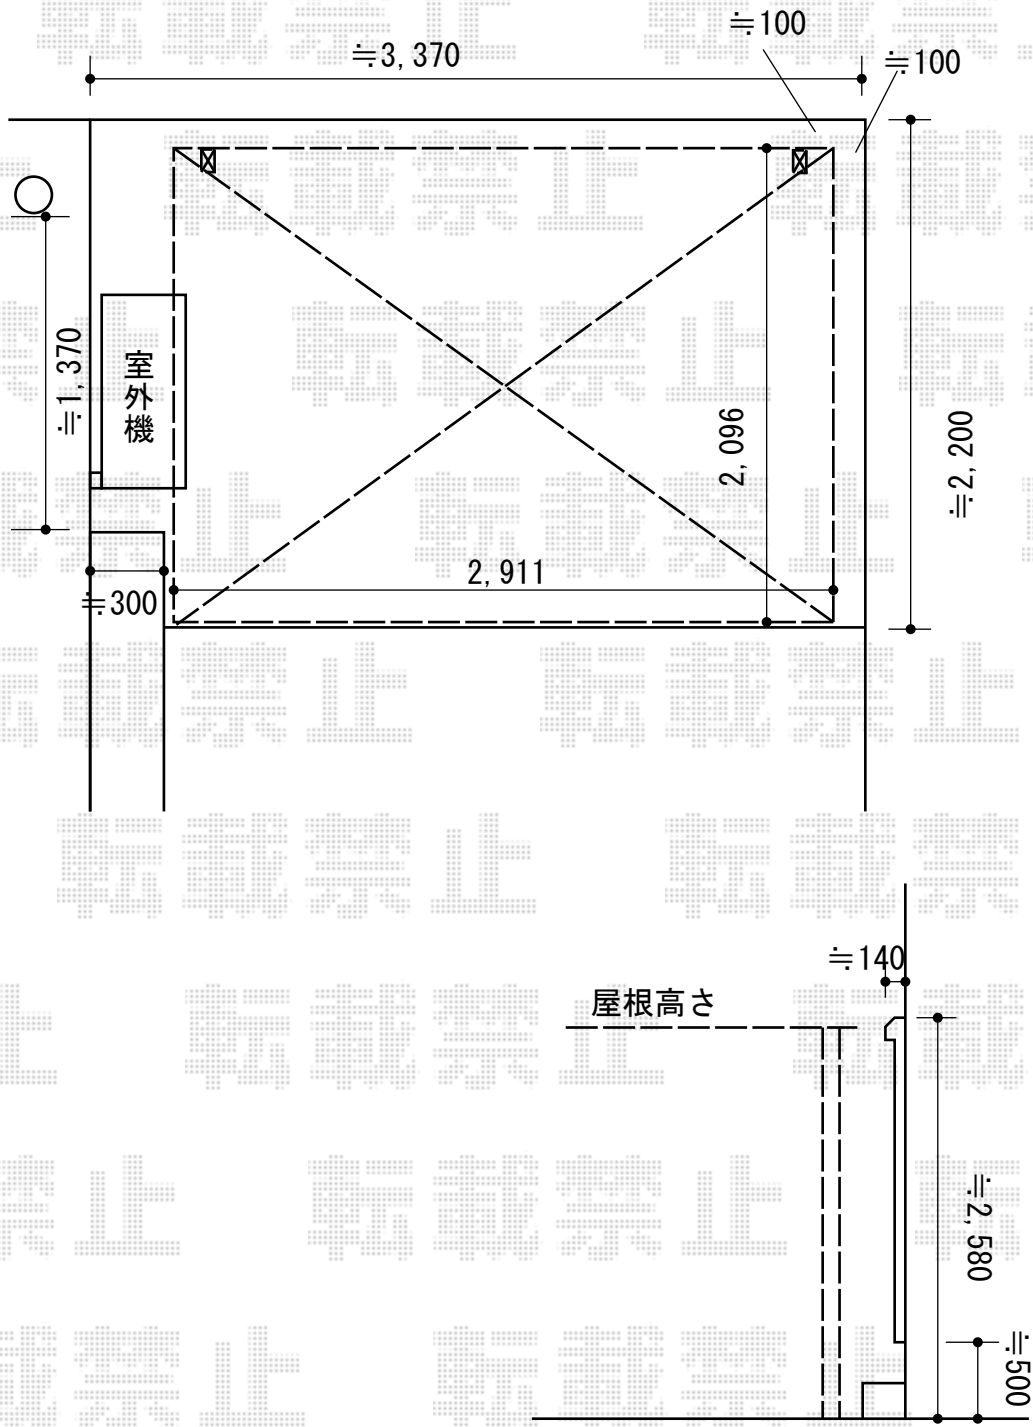

カーポート 施工概略図

LIXIL ネスカFミニ (フラットスタイル) 積雪~20cm対応  
 幅= 2,096mm  
 奥行= 2,911mm  
 色: ナチュラルシルバー  
 屋根材: ポリカーボネート (クリアマット・すりガラス調)  
 柱仕様: ロング柱仕様 (有効高 約2,500mm)

2015-10-302020	担当者	酒井
----------------	-----	----