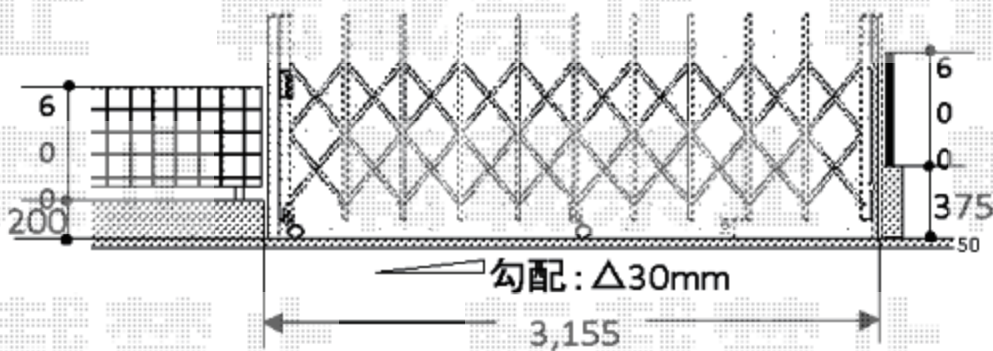

カーゲート 施工概略図

Value Select トリップゲート RA型 ノンレール 片開き 33S

開口幅= 3,190mm 全幅= 3,290mm

たたみ幅= 347mm 高さ= 1,182mm

色： ステンカラー

キャスター数： 2箇所 落棒数： 2本

駐車スペース

道路