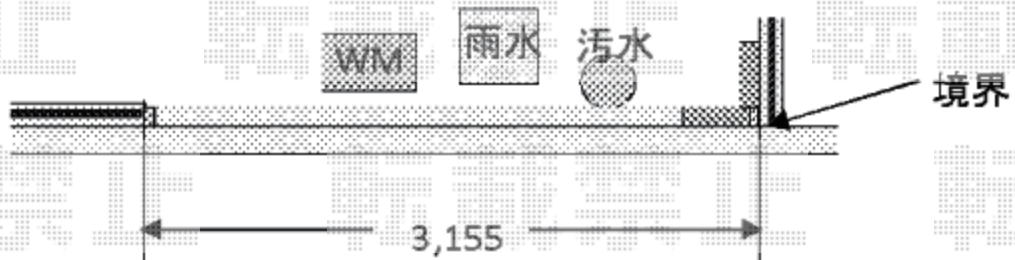

カーゲート 施工概略図

Value Select トリップゲート RA型 ノンレール 片開き 33S

開口幅= 3,190mm 全幅= 3,290mm

たたみ幅= 347mm 高さ= 1,182mm

色： ステンカラー

キャスター数： 2箇所 落棒数： 2本

駐車スペース

道路