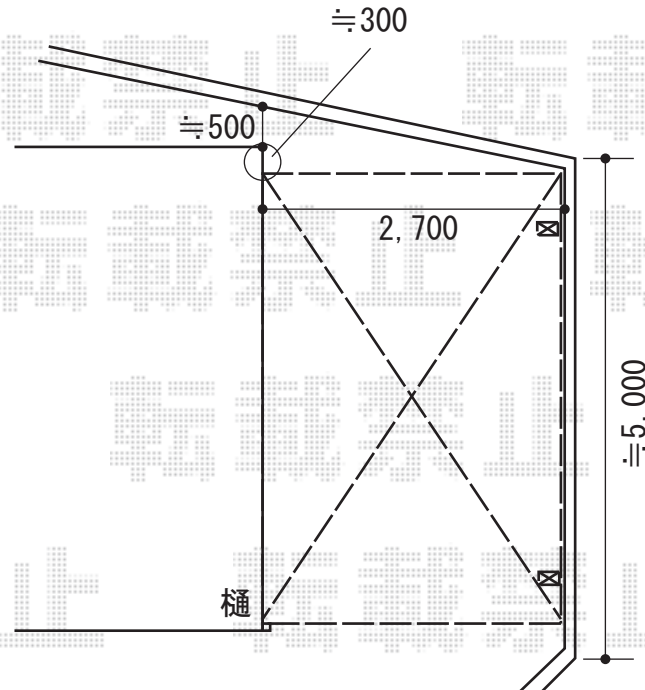

カーポート 施工概略図

YKK AP レイナベーカーポートグラン 積雪~20cm対応
幅= 3,005mm
奥行= 5,052mm
色： プラチナステン
屋根材： ポリカーボネート（トーマイマツト）
柱仕様： ハイルフ柱仕様（有効高 約2,500mm）

YKK AP レイナベーカーポートグラン サイドパネル
奥行サイズ： 長さ51用
高さ： 1,036mm
色： プラチナステン
パネル材： ポリカーボネート（トーマイマツト）
柱仕様： ハイルフ柱仕様/間柱1本