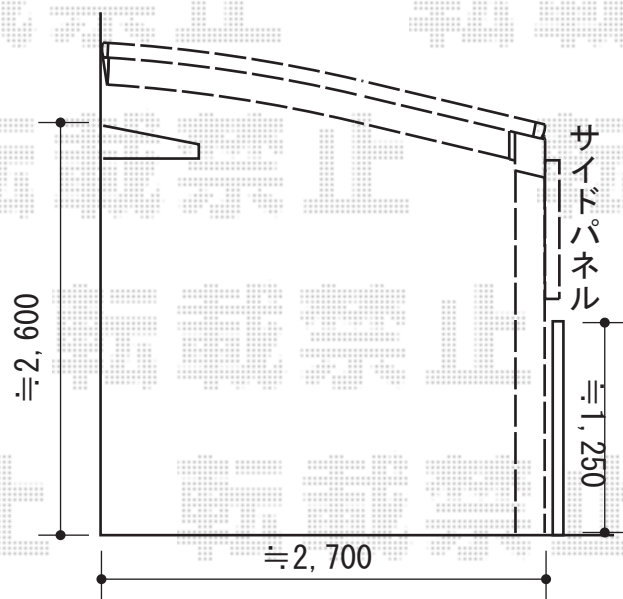

カーポート 施工概略図

YKK AP レイナベーカーポートグラン 積雪~20cm対応
幅= 3,005mm
奥行= 5,052mm
色： プラチナステン
屋根材： ポリカーボネート（トーマイマツト）
柱仕様： ハイルフ柱仕様（有効高 約2,500mm）

YKK AP レイナベーカーポートグラン サイドパネル
奥行サイズ： 長さ51用
高さ： 1,036mm
色： プラチナステン
パネル材： ポリカーボネート（トーマイマツト）
柱仕様： ハイルフ柱仕様/間柱1本