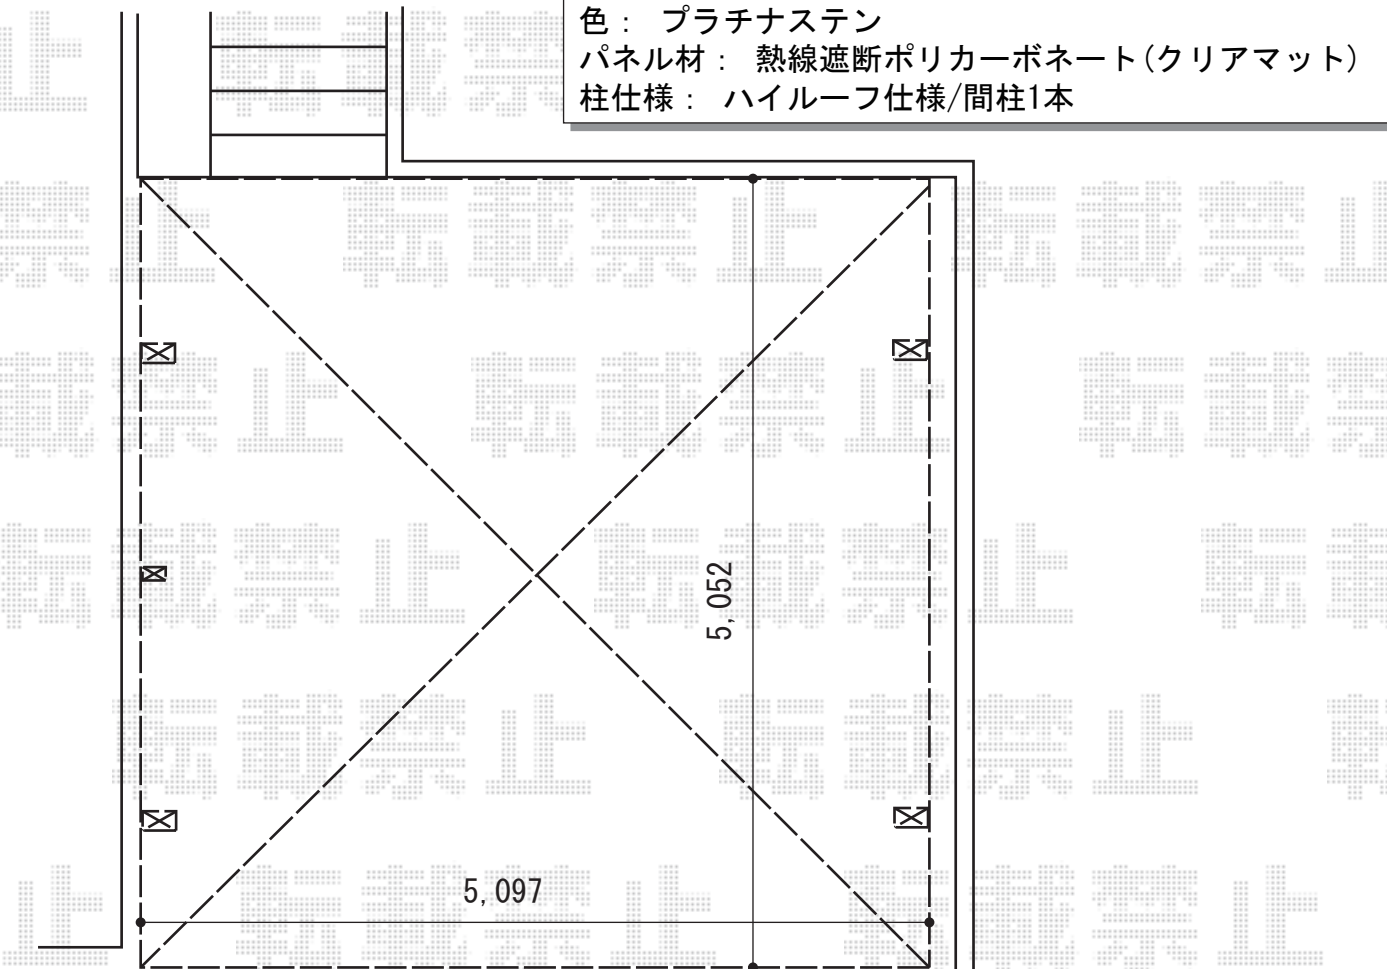

カーポート 施工概略図

YKK AP レイナツインポートグラン 積雪～20cm対応
幅= 5,097mm
奥行= 5,052mm
色： プラチナステン
屋根材： 熱線遮断ポリカーボネート(クリアマット)
柱仕様： ハイルフ柱仕様(有効高 約2,350mm)

YKK AP レイナツインポートグラン サイドパネル 片側
奥行サイズ： 長さ51用
高さ： 836mm
色： プラチナステン
パネル材： 熱線遮断ポリカーボネート(クリアマット)
柱仕様： ハイルフ仕様/間柱1本