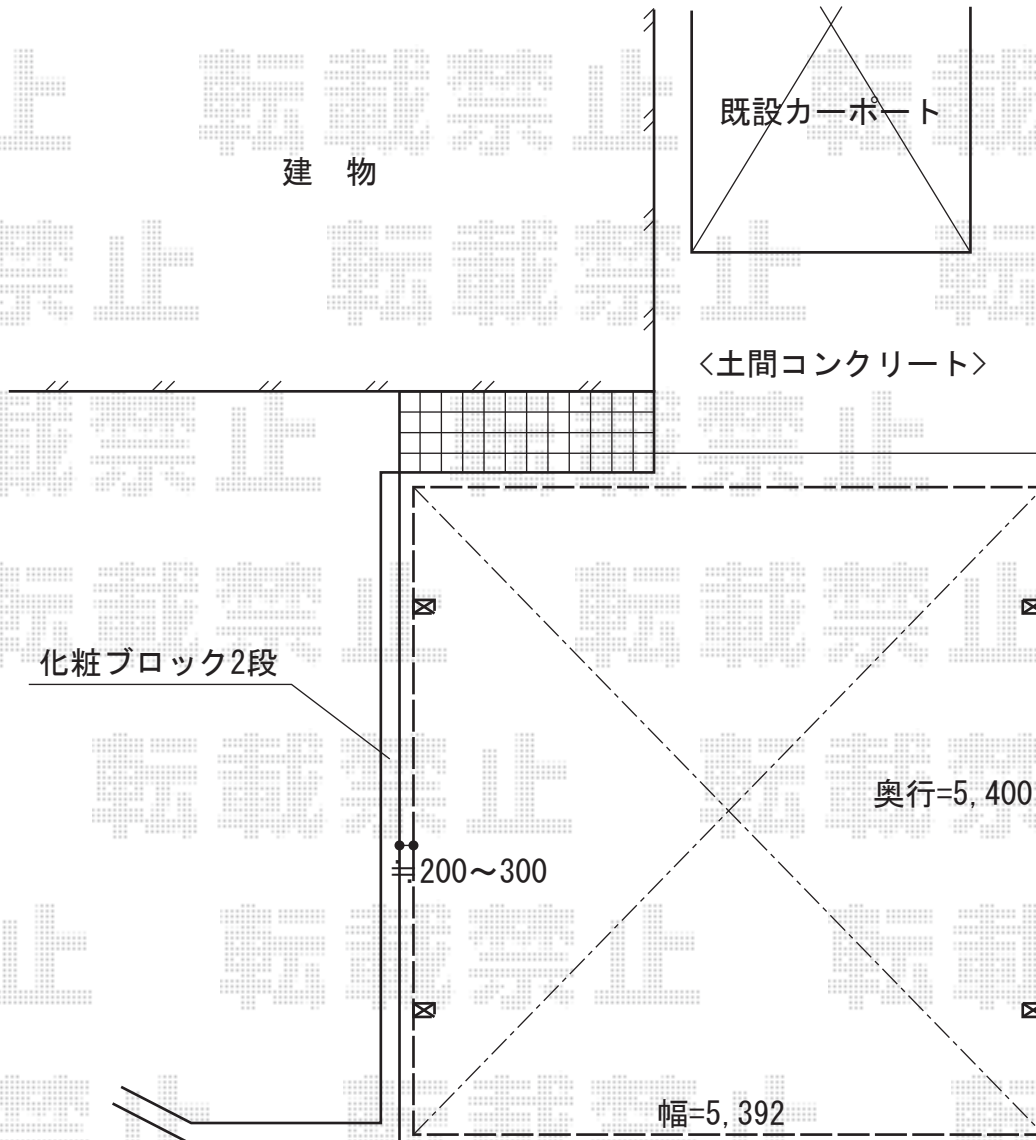

# カーポート 施工概略図

YKK AP レイナツインポートグラン 積雪～20cm対応  
幅= 5,392mm  
奥行= 5,400mm  
色： プラチナステン  
屋根材： 熱線遮断ポリカーボネート（アースブルーマット調）  
柱仕様： ハイルフ柱仕様（有効高 約2,350mm）

2015-10-302090

担当者

赤松