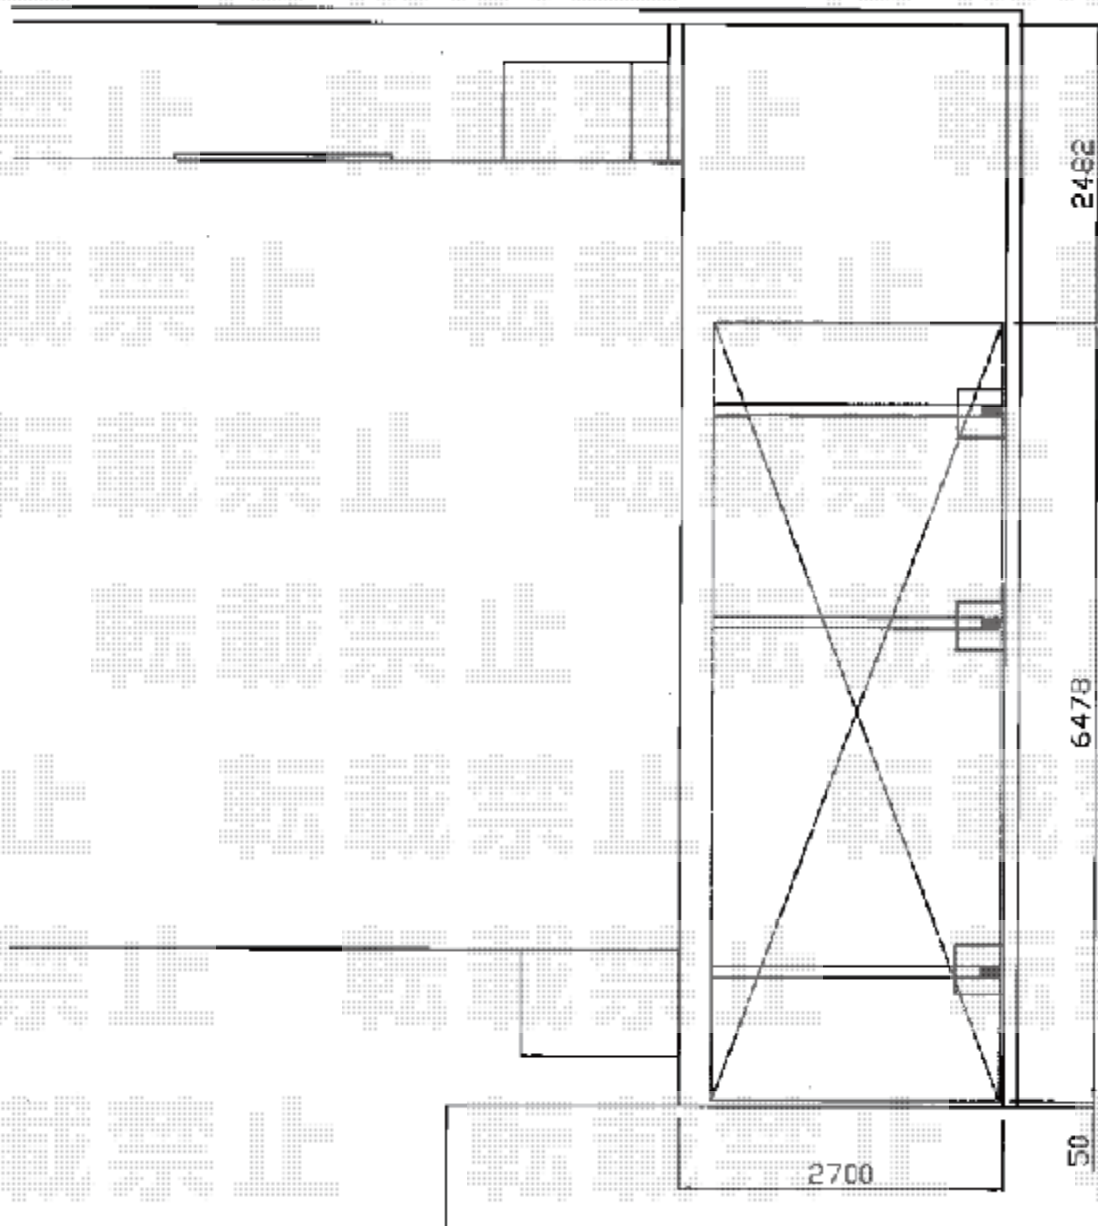

カーポート 施工概略図

YKK AP レイナポートグラン 延長 積雪～20cm対応  
幅= 2,400mm  
奥行= 6,484mm  
色： プラチナステン  
屋根材： ポリカーボネート（アースブルー）  
柱仕様： ハイルフ柱仕様（有効高 約2,350mm）

2015-10-302096

担当者

酒井