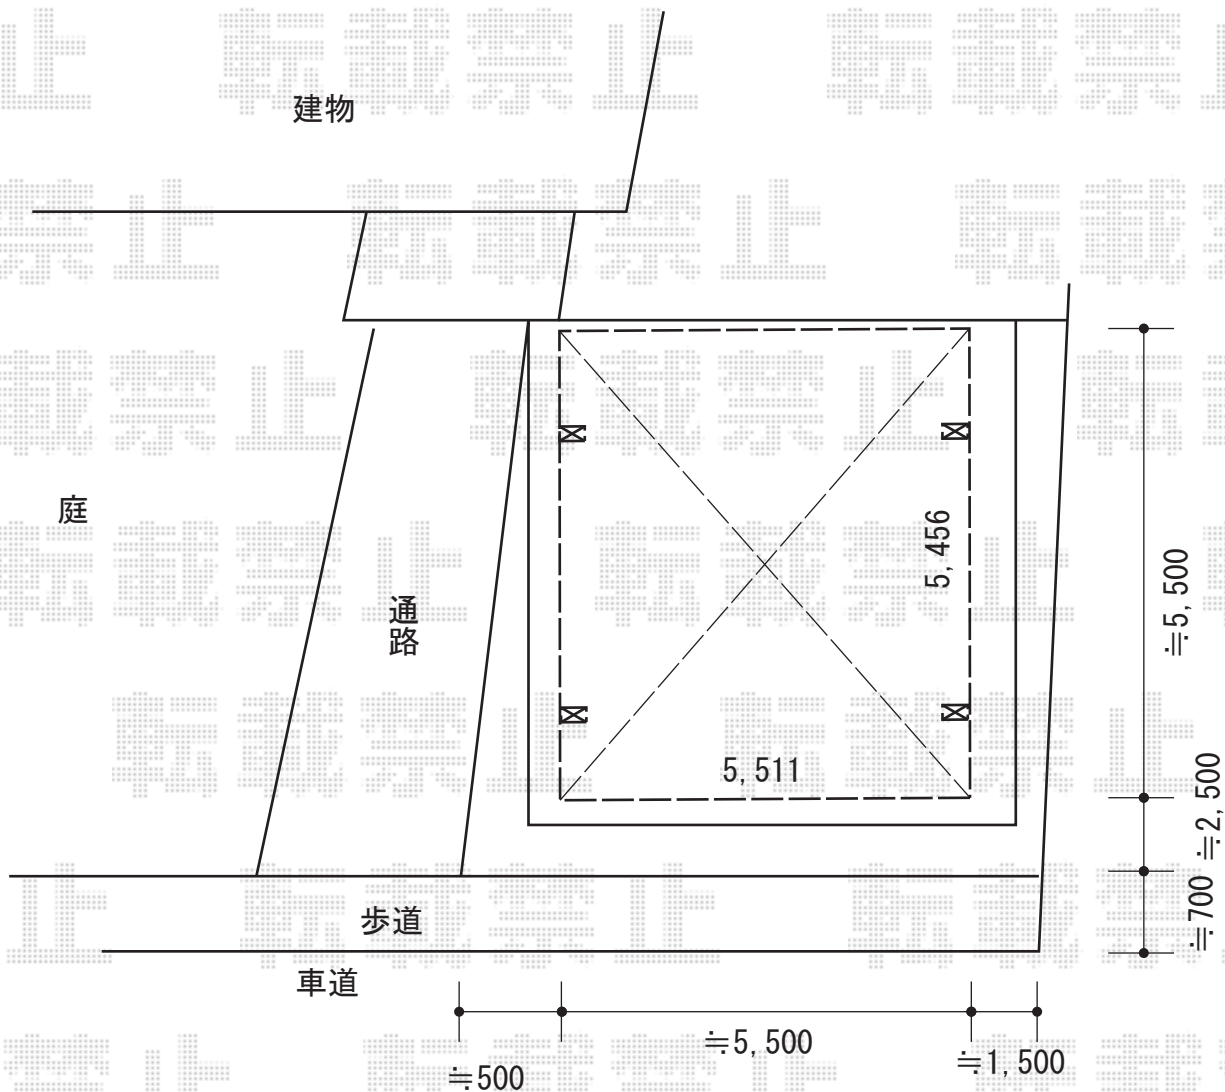

カーポート 施工概略図

YKK AP ジーポートneo Aタイプ 2台用 標準鼻隠し 角柱4本仕様 積雪~100cm対応
幅= 5,511mm
奥行= 5,456mm
色： ブラウン
屋根材： スチール折板（シルバー/ペフ無/ t =0.8）※価格別途
柱仕様： 標準柱仕様（有効高 約2,350mm）
横材： 無

※納まりはイメージです

2015-10-302101

担当者

赤松

エクスショップ

現場状況や作図制限により概略図の内容と多少の違いが生じることがございます。
施工時は、現場優先とさせて頂きたく思いますので、お立会い頂き、最終のご指示のほど、何卒、宜しくお願い致します。
全ての著作権はエクスショップに帰属します。当社とのお取引目的以外の使用・複製・転載は如何なる場合も禁止しております。