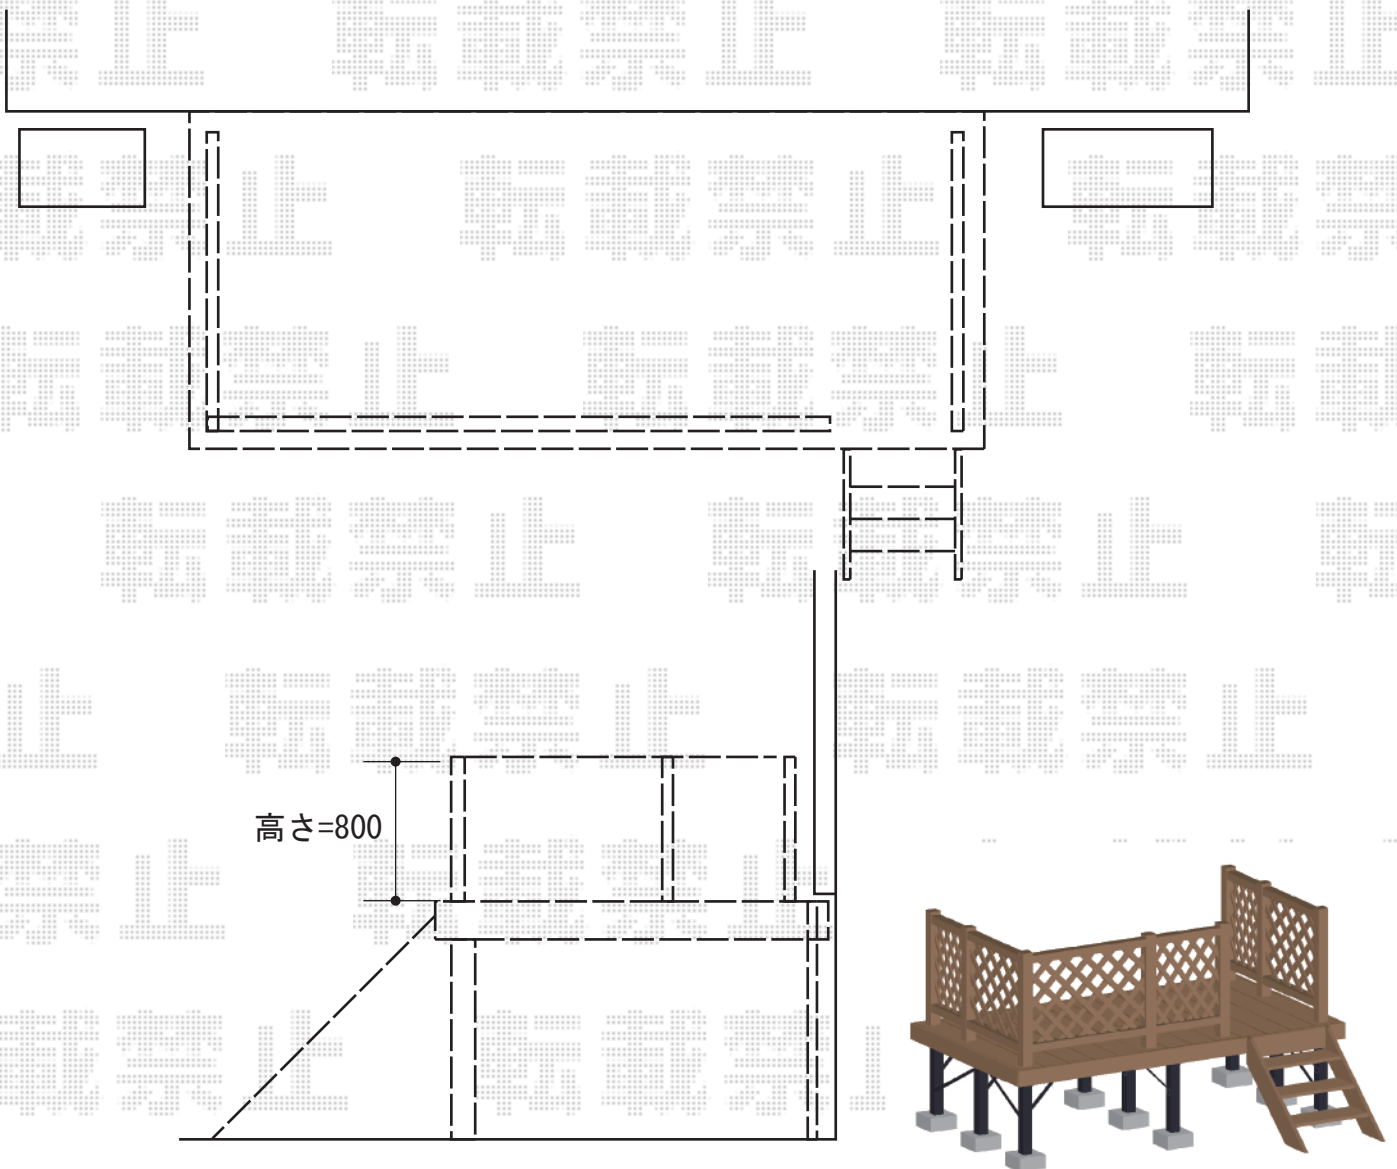

ウッドデッキ 施工概略図

Value Select マージウッドデッキ

間口= 1.5間(2,651mm)

出幅= 5尺(1,520mm)

色： ナチュラル

床板： 縦貼り

幕板： 標準幕板

束柱： Hタイプ(550~700mm) (色：【カームブラック】)

Value Select マージウッドデッキ用ステップ5型 Hタイプ (3段) ×1台

色： ナチュラル

Value Select マージウッドデッキ用ラティスデッキフェンス

本体1枚 (W×H) = 幅08用 T80×5枚・幅10用 T80×1枚

T80柱： 中柱×3本・端柱×4本・角柱×1本

デッキ材補強材 (先付用)： 4

色： ナチュラル

2015-10-302119	担当者	柘田
----------------	-----	----