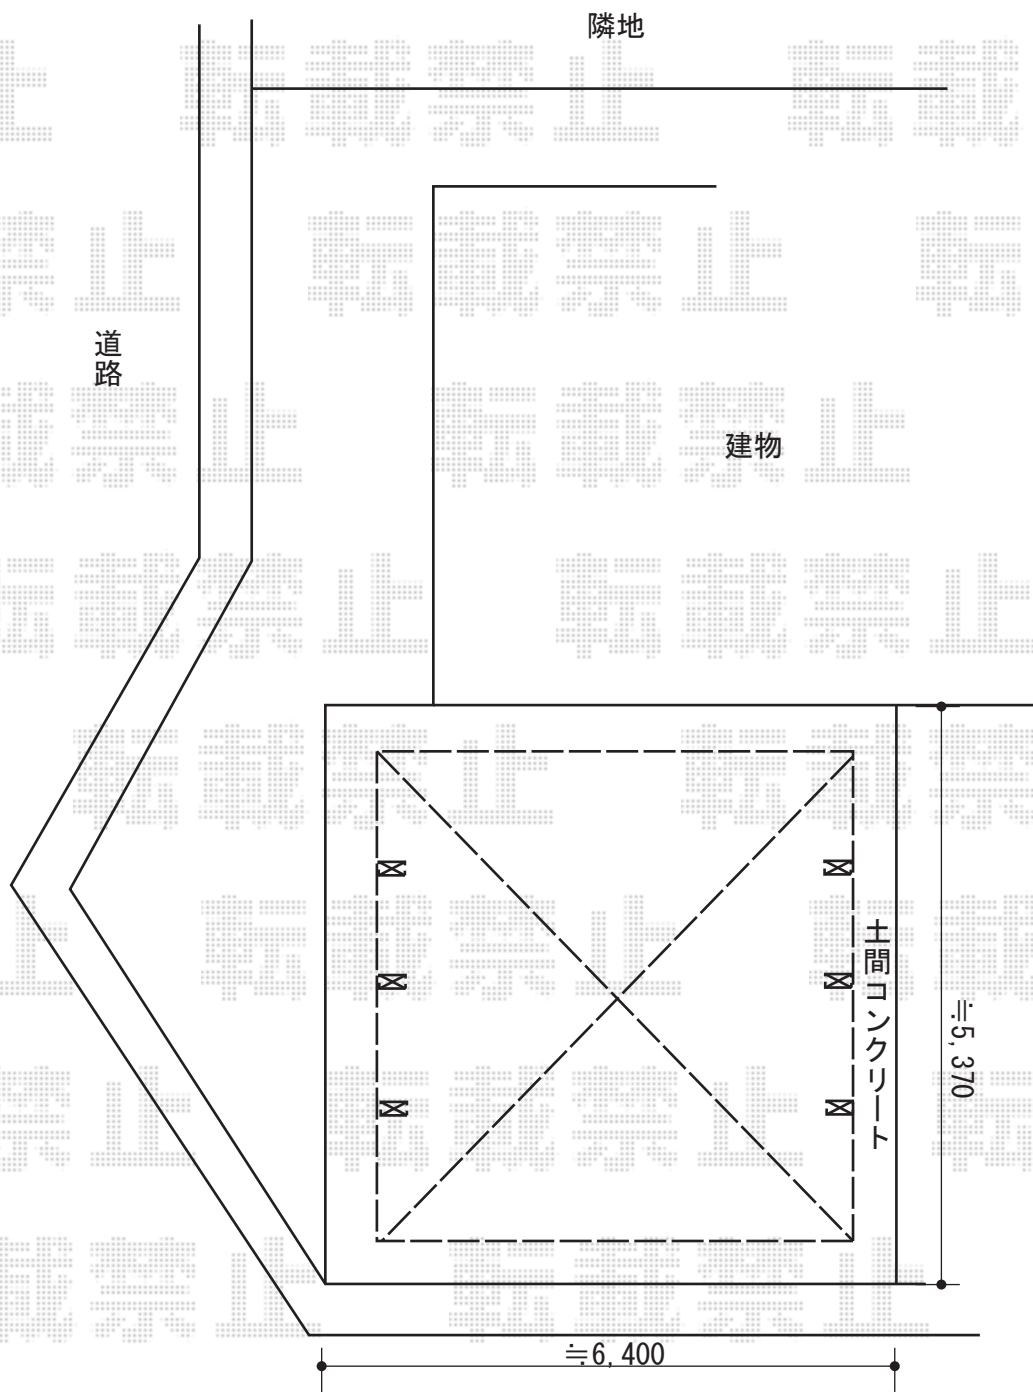

カーポート 施工概略図

LIXIL(トステム) テールポートシグマIII 1500  
ワイド 積雪~50cm対応  
幅= 6,058mm  
奥行= 4,982mm  
色: オータムブラウン  
屋根材: ポリカーボネート(ブルースモーク)  
柱仕様: ロング柱23仕様(有効高 約2,300mm)

LIXIL(トステム) テールポートシグマIII 収納式物干し 標準 2本入り×1セット  
色: オータムブラウン

2015-10-302150

担当者

赤松