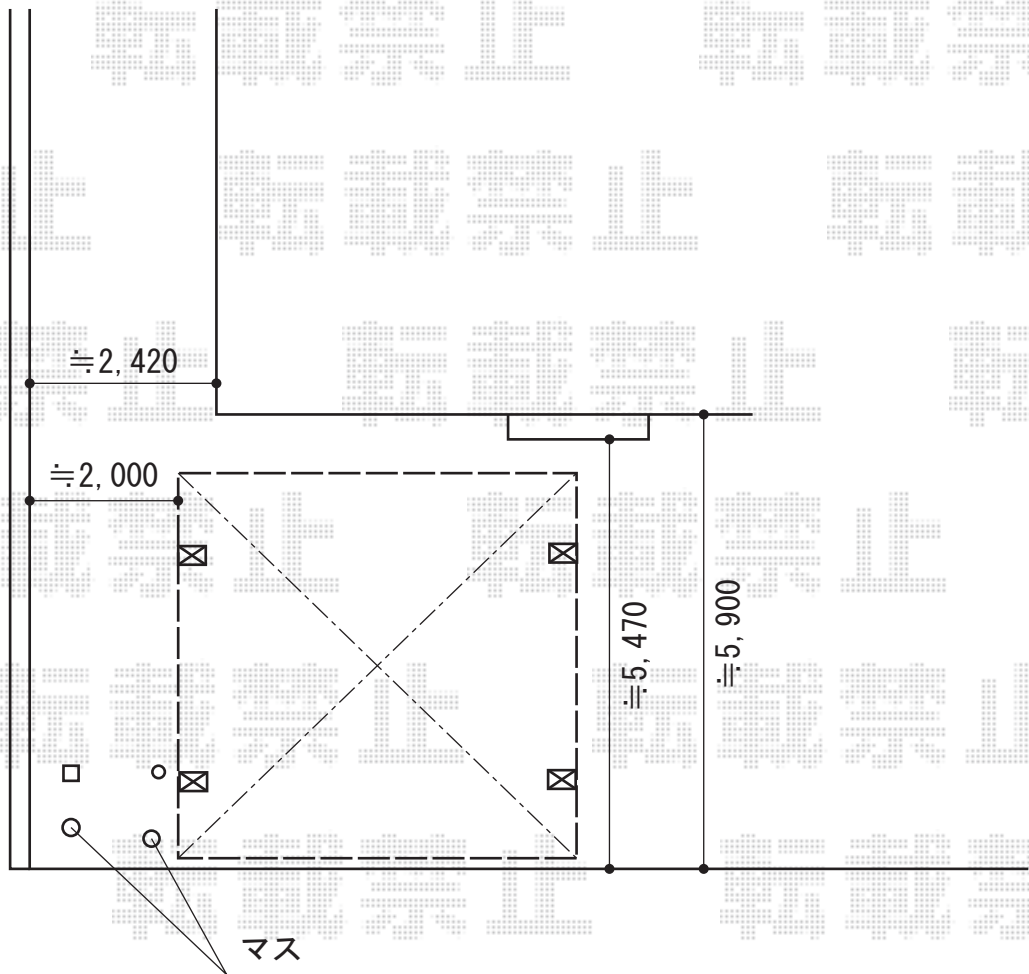

カーポート 施工概略図

YKK AP レイナツインポートグラン 積雪~20cm対応
幅= 5,392mm
奥行= 5,052mm
色： プラチナステン
屋根材： 熱線遮断ポリカーボネート(クリアマット)
柱仕様： ハイルフ柱仕様 (有効高 約2,350mm)

2015-10-302175

担当者

酒井