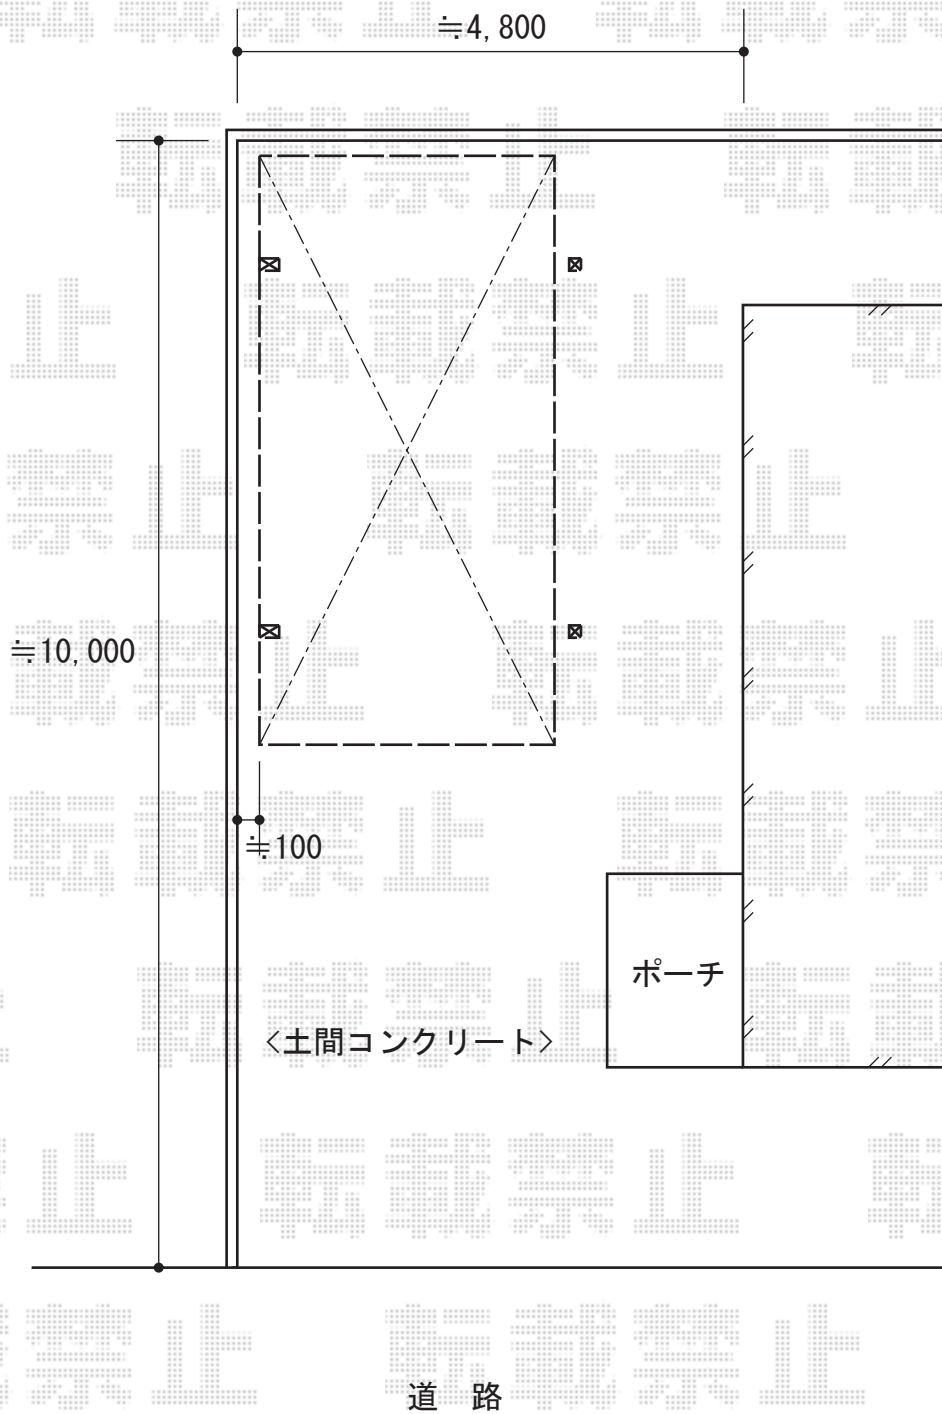

カーポート 施工概略図

YKK AP レイナポートREグラン 前下がり 積雪～20cm対応  
幅= 2,719mm  
奥行= 5,052mm  
色： ブラウン  
屋根材： 熱線遮断ポリカーボネート(クリアマット)  
柱仕様： 標準柱仕様 (有効高 約2,000mm)

Value Select 着脱式サポート(2本入り)  
色： ブラウン

2015-10-302176

担当者

酒井