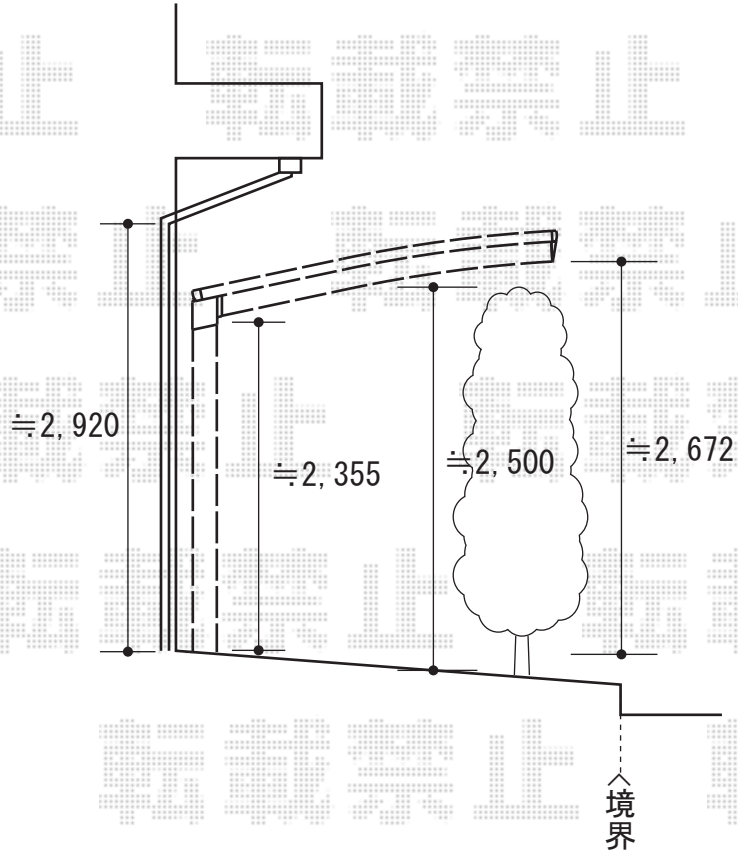

サイクルポート工事 施工概略図

YKK AP レイナポートグランミニ 積雪~20cm対応
 幅= 2,100mm
 奥行= 2,188mm
 色: プラチナステン
 屋根材: 熱線遮断ポリカーボネート (アースブルーマット調)
 柱仕様: ハイルーフ柱仕様 (有効高 約2,355mm)

2015-10-302206

担当者

酒井