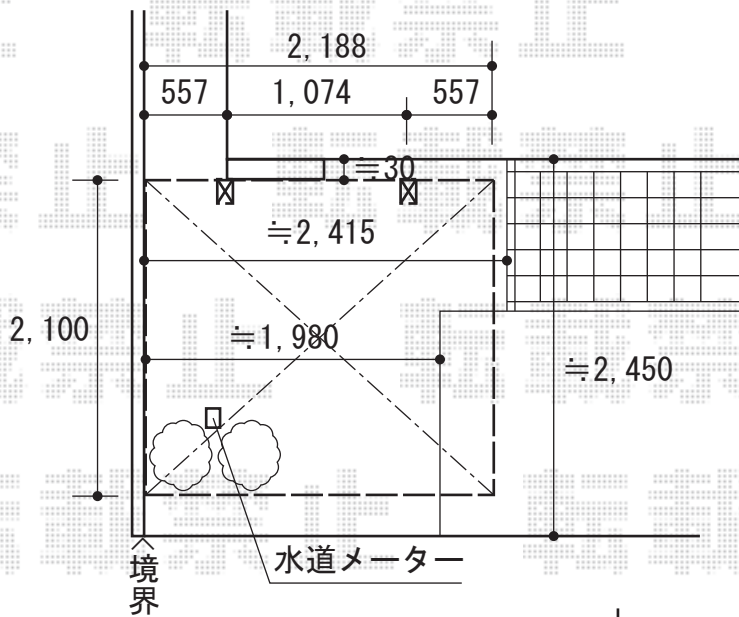

サイクルポート工事 施工概略図

YKK AP レイナポートグランミニ 積雪~20cm対応
 幅= 2,100mm
 奥行= 2,188mm
 色: プラチナステン
 屋根材: 熱線遮断ポリカーボネート (アースブルーマット調)
 柱仕様: ハイルーフ柱仕様 (有効高 約2,355mm)

2015-10-302206

担当者

酒井