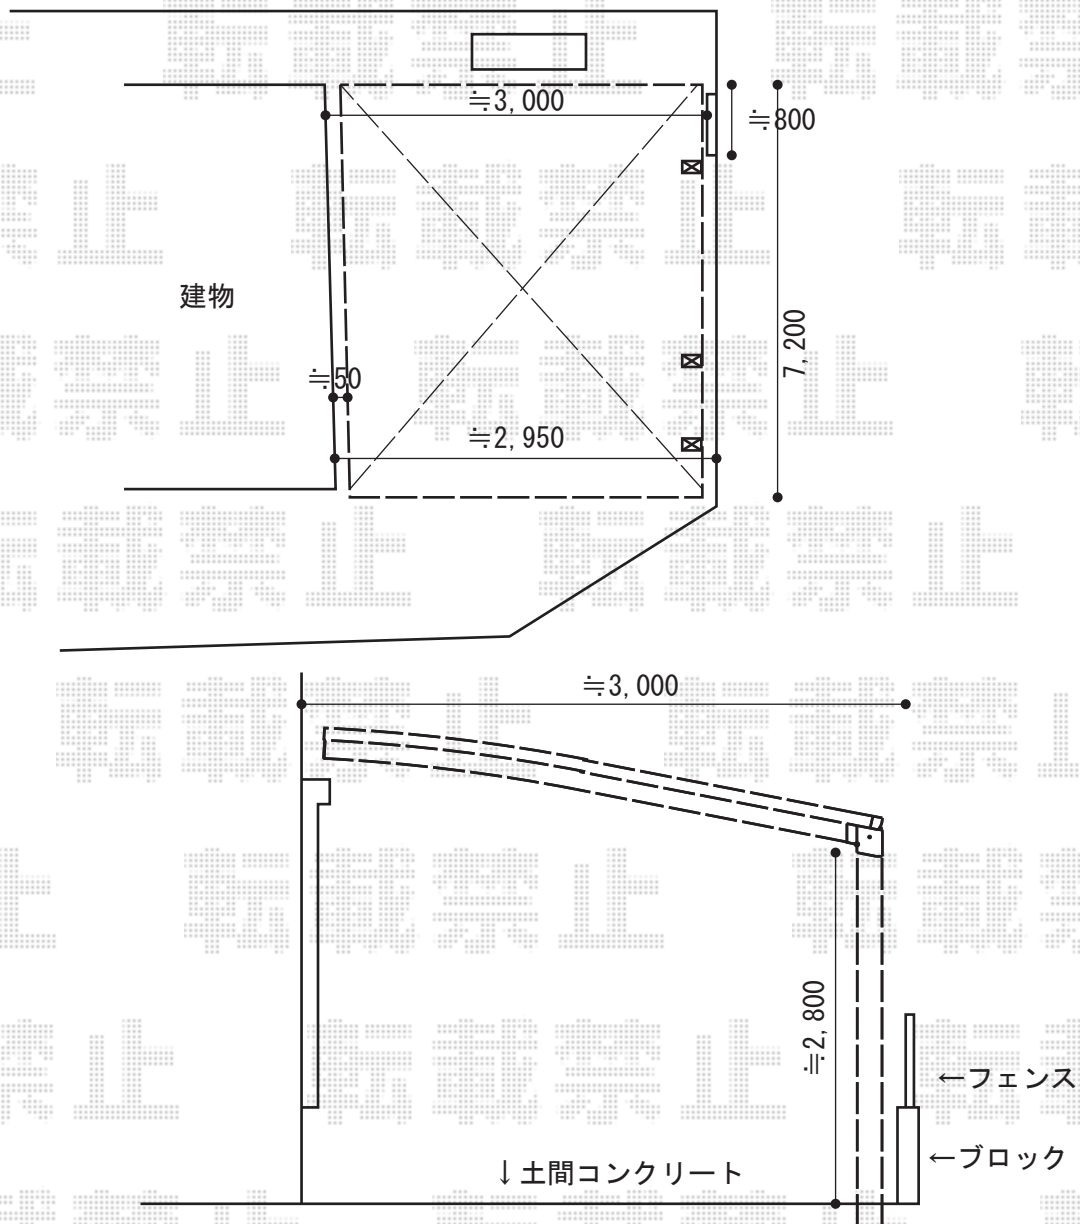

カーポート 施工概略図

YKK AP レイナポートグラン 延長 積雪～20cm対応
幅= 3,000mm
奥行= 7,200mm
色： プラチナステン
屋根材： 熱線遮断ポリカーボネート(クリアマット)
柱仕様： ハイロング柱仕様 (有効高 約2,800mm)

YKK AP レイナポートグラン 斜め切詰用前枠 L=5,800 幅30用
色： プラチナステン

2015-10-302264

担当者

酒井