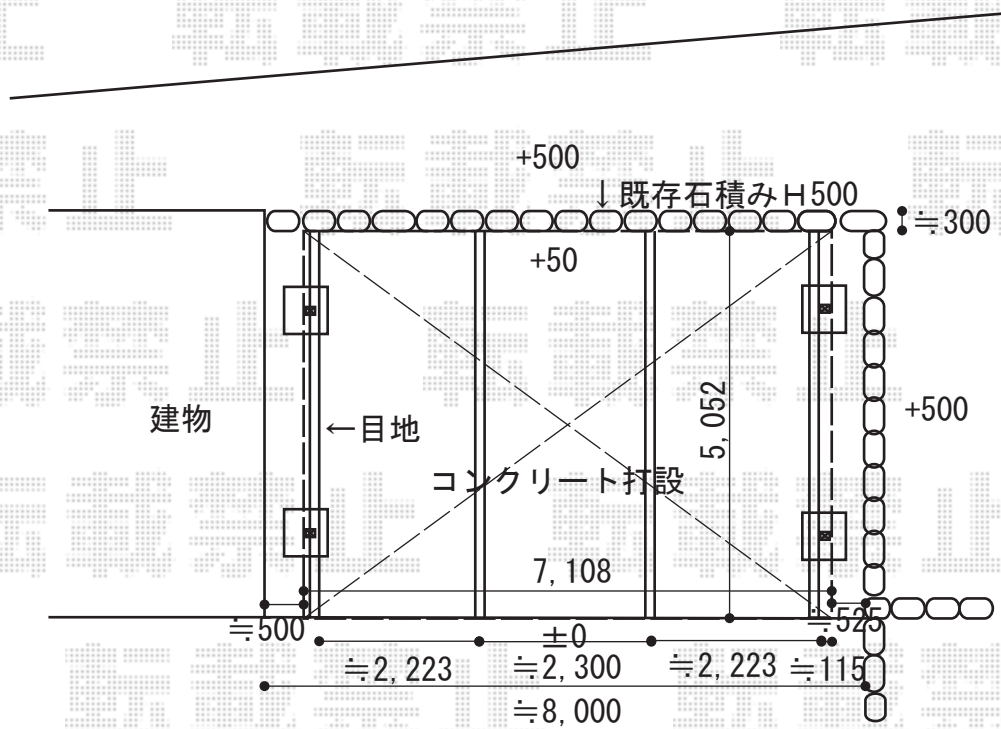

カーポート 施工概略図

YKK AP エフルージュ トリプル 積雪~20cm対応  
 幅= 7,108mm  
 奥行= 5,052mm  
 色： ピュアシルバー  
 屋根材： ポリカーボネート（トーマイマット）  
 柱仕様： ハイルフ柱仕様（有効高 約2,350mm）

2015-10-302289

担当者

酒井