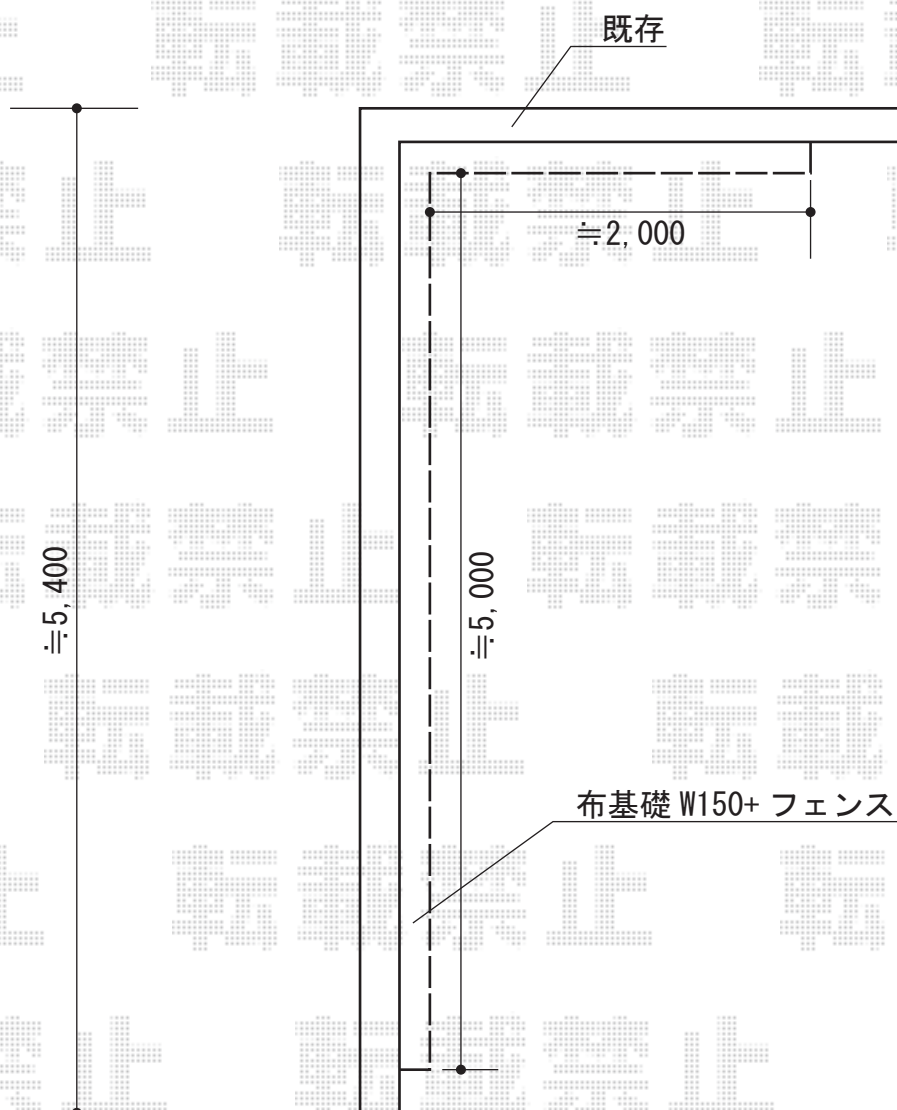

フェンス 施工概略図

LIXIL (TOEX) フェスタB型フェンス フリーポールタイプ
本体1枚 (W×H) = (1,000×600mm) × 7枚
柱仕様： T-6×7セット
コーナー継手： ×1セット
色： アイボリーホワイト

2015-10-302298

担当者

新西