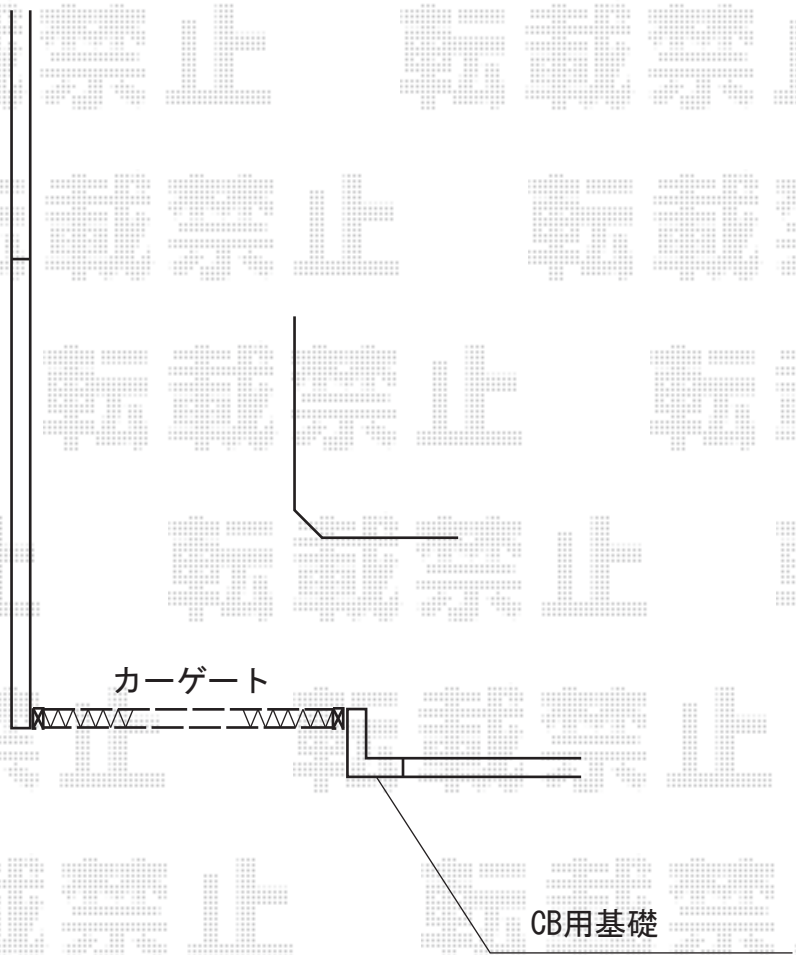

# カーゲート 施工概略図

Value Select トリップゲート NC型 ノンキャスト 片開き  
開口幅= 2,658mm  
全幅= 2,808mm  
たたみ幅= 617.3mm  
高さ= 1,231mm  
色： ダークブロンズ  
落棒数： 1本

2015-10-302318

担当者

竹中