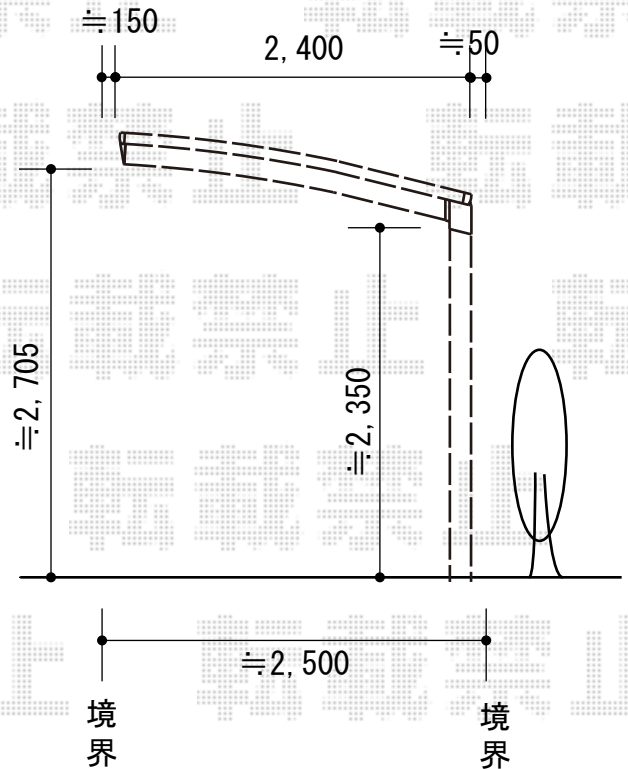

2015-10-302338	担当者	酒井