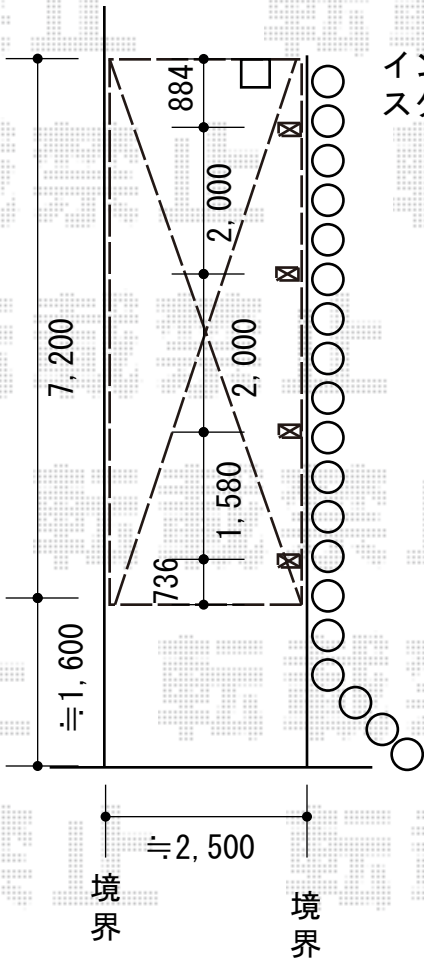

カーポート 施工概略図

YKK AP レイナポートグラン50 延長 積雪50cm対応  
 幅= 2,400mm  
 奥行= 7,200mm  
 色： プラチナステン  
 屋根材： 熱線遮断ポリカーボネート(クリアマット)  
 柱仕様： ハイルフ柱仕様 (有効高 約2,350mm)  
 YKK AP レイナポートグラン50 着脱式サポート  
 標準・ハイルフ兼用 3本入り×1セット/1本入り×1セット  
 色： プラチナステン

インターホン門柱より  
スタート

2015-10-302338	担当者	酒井
----------------	-----	----