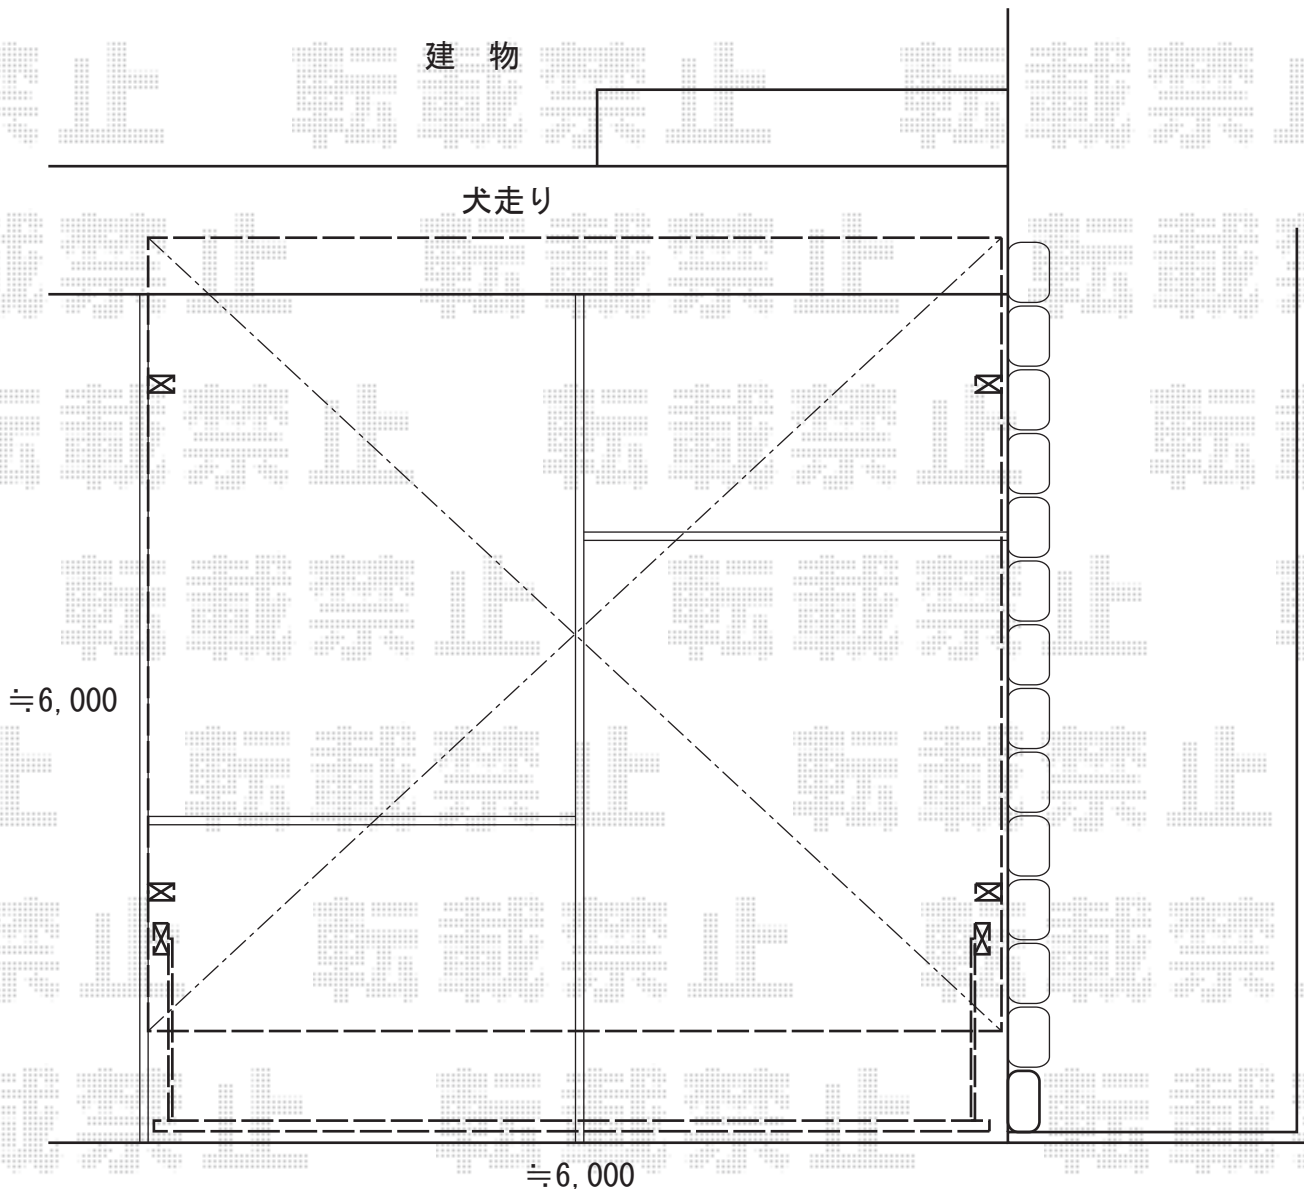

カーポート/カーゲート工事 施工概略図

LIXIL ネスカR (ラウンドスタイル) ワイド 積雪~20cm対応
幅= 6,060mm
奥行= 5,686mm
色 : シャイングレー
屋根材 : ポリカーボネート (クリアブラウン)
柱仕様 : ロング柱25仕様 (有効高 約2,500mm)

YKK AP ルシアスアップゲートワイド 1型 横格子 手動タイプ
本体 (W×H) = (5,880mm × 1,200mm)
色 : プラチナステン
柱仕様 : ハイルフ柱仕様 (有効通過高2,140mm)
駆動 : 手動式