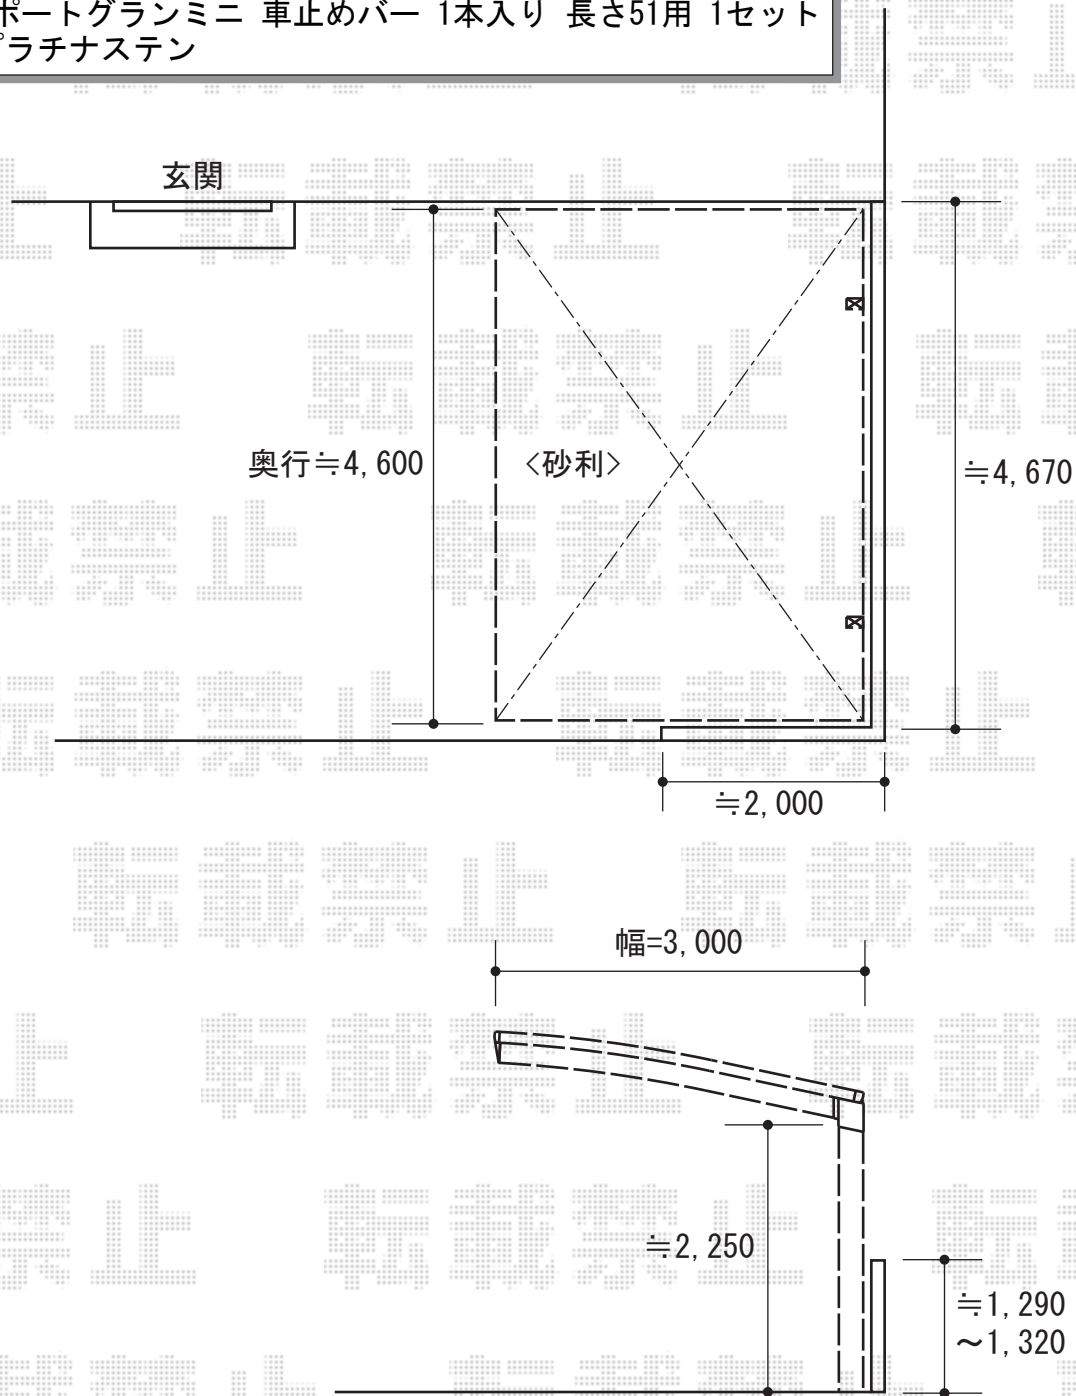

カーポート工事 施工概略図

YKK AP レイナポートグラン 積雪～20cm対応
幅= 3,000mm
奥行= 5,052mm
色： プラチナステン
屋根材： 熱線遮断ポリカーボネート（アースブルーマット調）
柱仕様： ハイーフ柱仕様（有効高 約2,350mm）

YKK AP
レイナポートグランミニ 車止めバー 1本入り 長さ51用 1セット
色： プラチナステン

2015-10-302398

担当者

黒岩