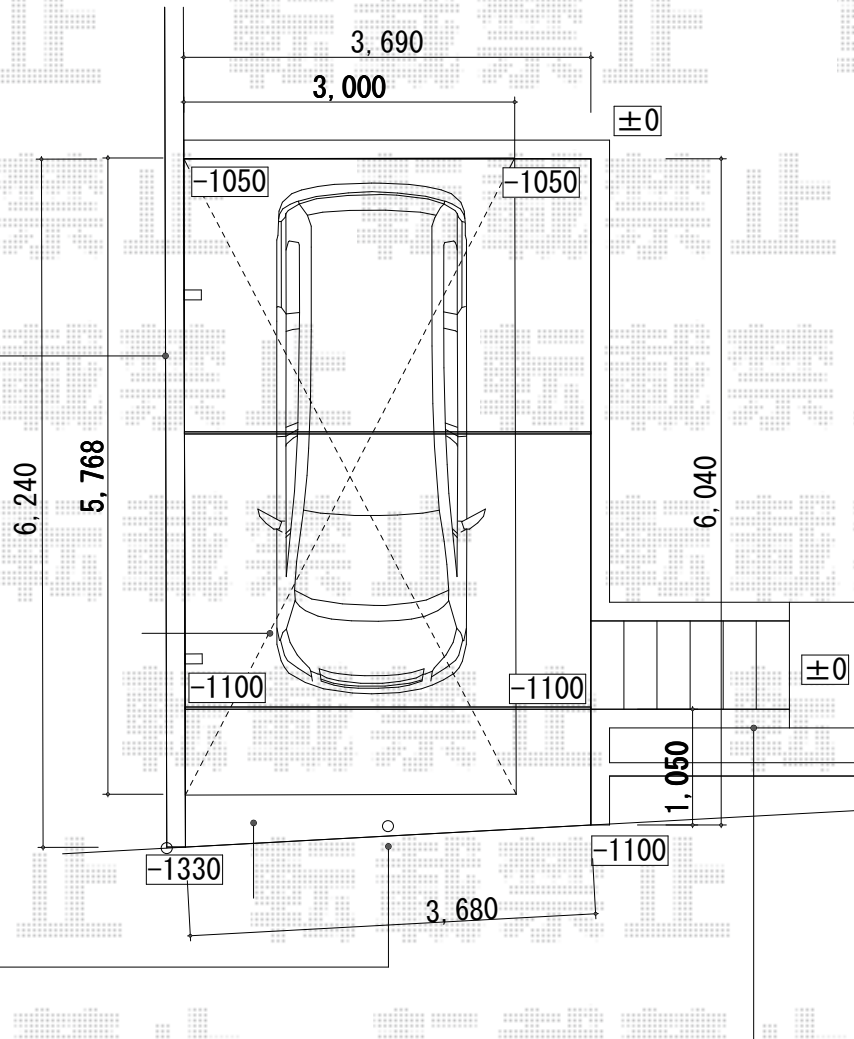

カーポート 施工概略図

YKK AP レイナポートグラン 積雪~20cm対応
 幅= 3,000mm
 奥行= 5,768mm
 色: ホワイト
 屋根材: 熱線遮断ポリカーボネート (アースブルーマット調)
 柱仕様: 標準柱仕様 (有効高 約2,000mm)
 YKK AP レイナポートグラン 着脱式サポート
 標準・ハイルーフ兼用 2本入り×1セット
 色: ホワイト

既存ブロック=GL+70

既存埋込式ポール再施工