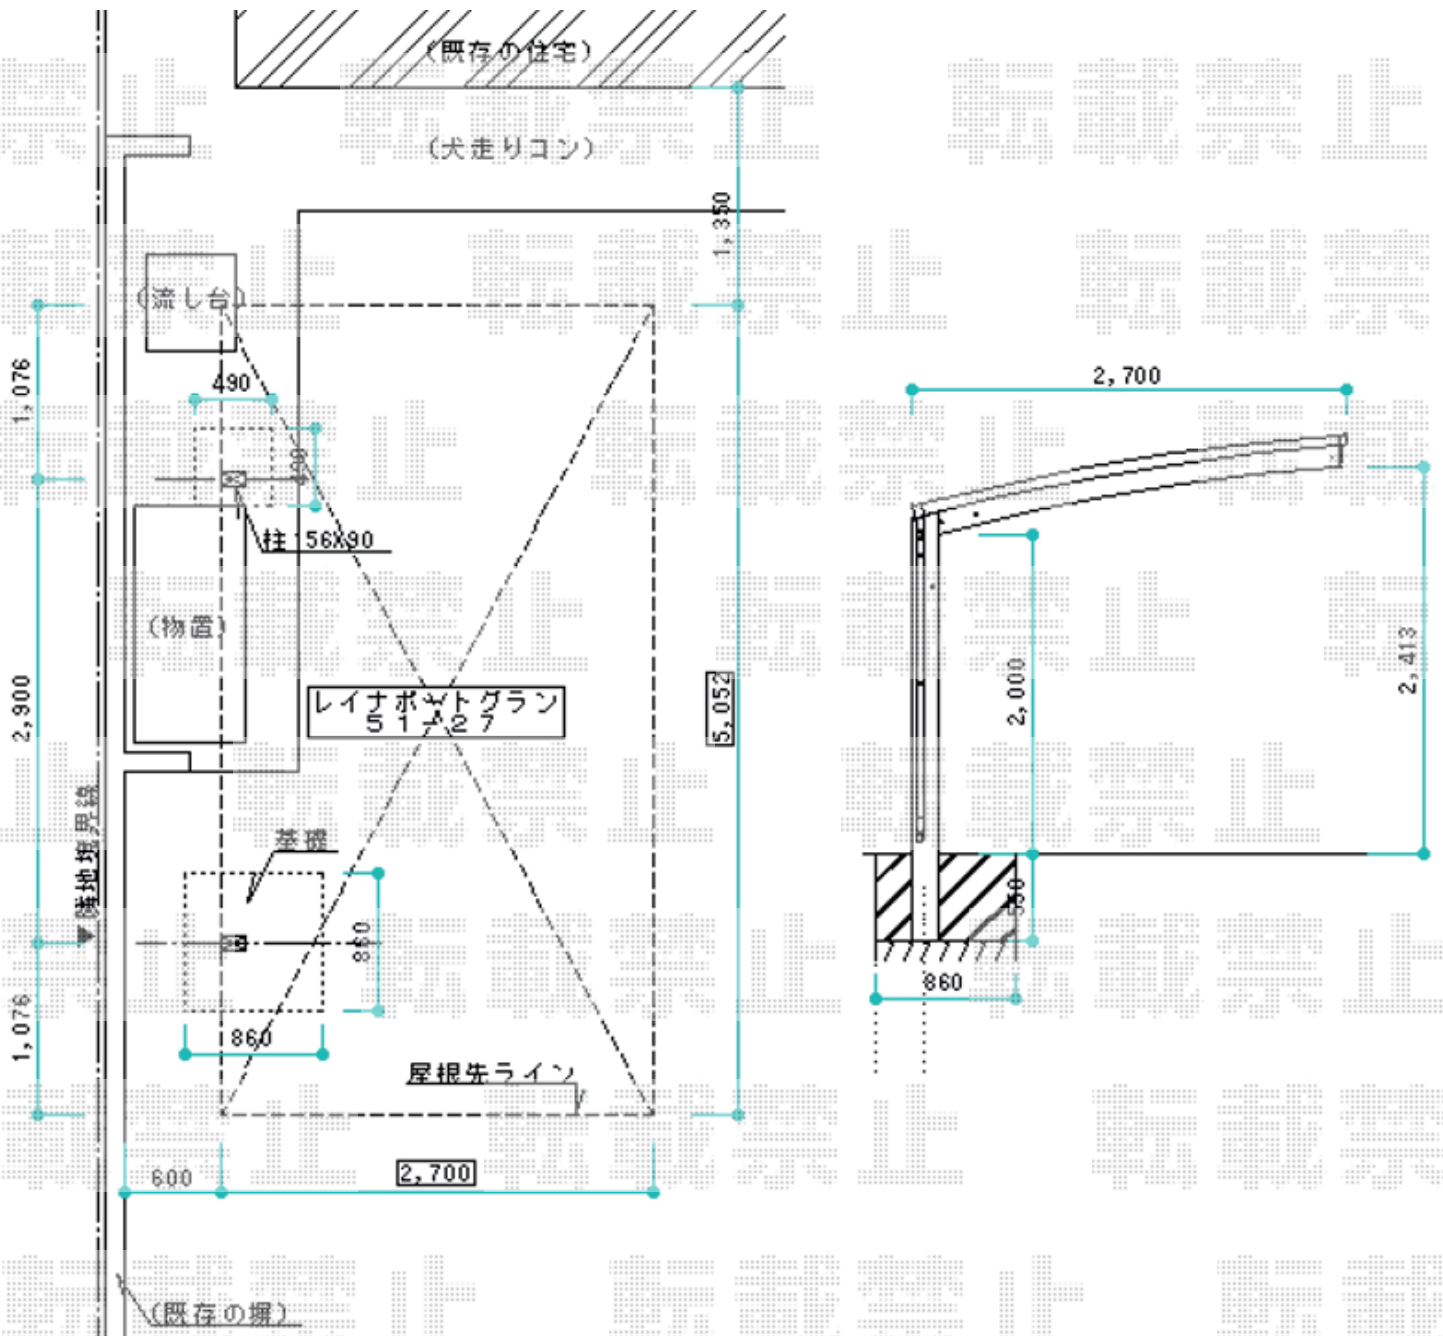

カーポート工事 施工概略図

YKK AP レイナポートグラン 積雪～20cm対応
 幅= 2,700mm
 奥行= 5,052mm
 色： ブラウン
 屋根材： ポリカーボネート（アースブルー）
 柱仕様： 標準柱仕様（有効高 約2,000mm）

YKK AP レイナポートグラン 水平式物干し（カーポート柱用）標準 2本入り×1セット
 色： ブラウン

2015-10-302404

担当者

赤松