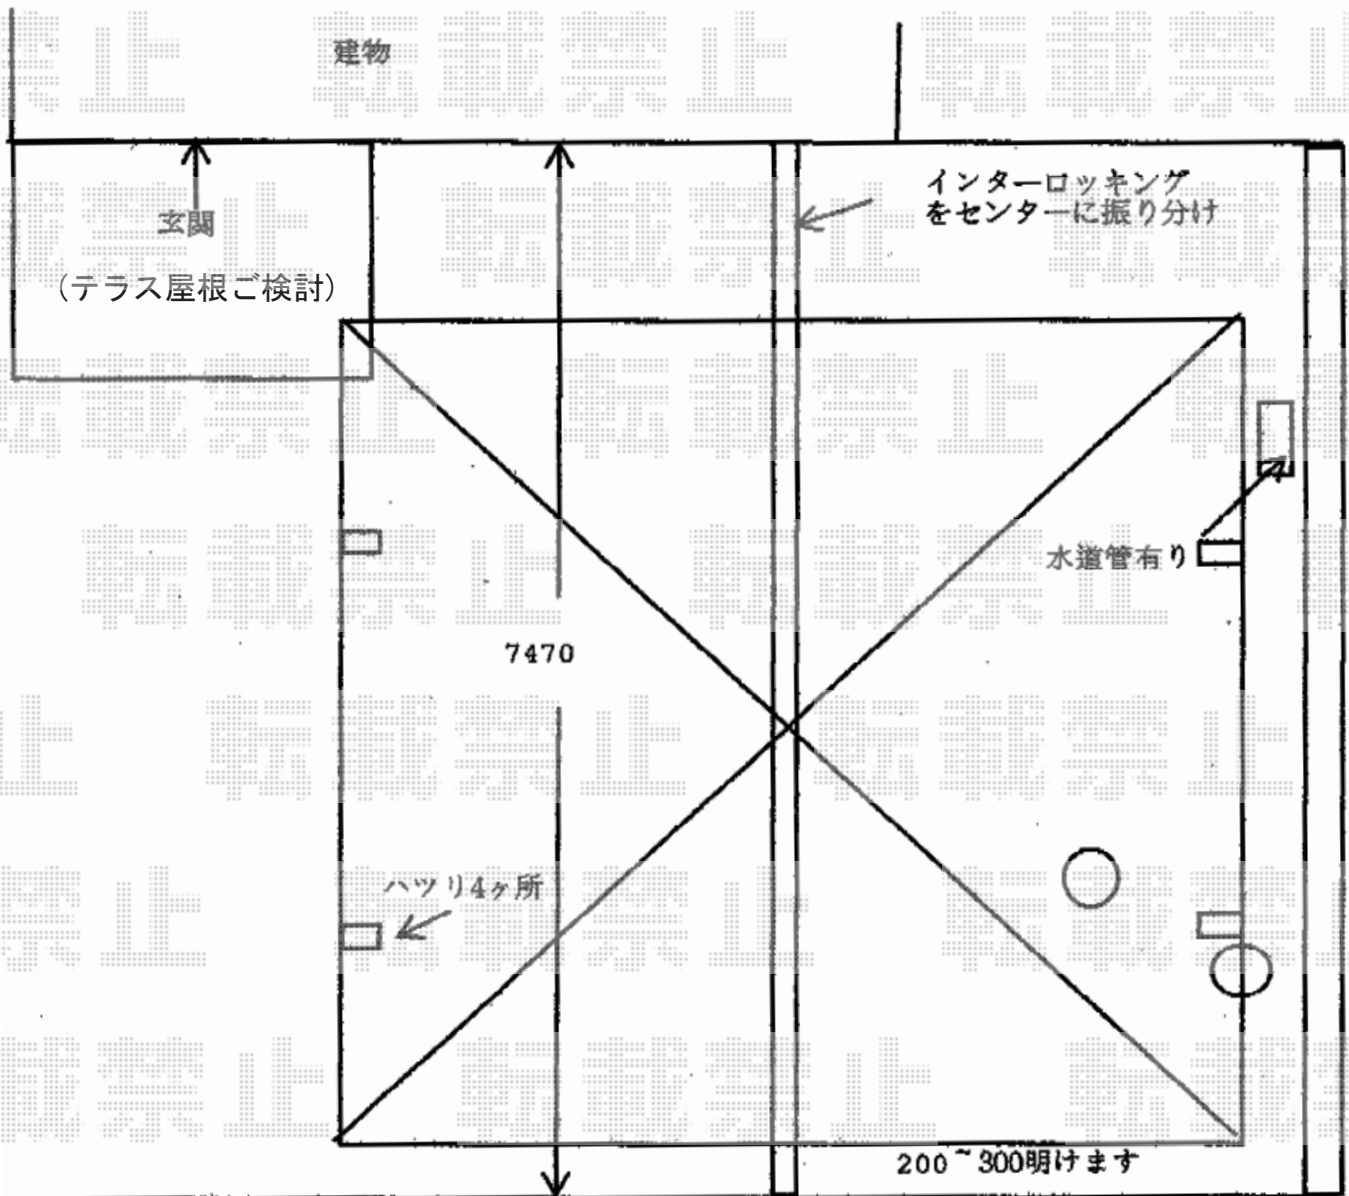

# カーポート工事 施工概略図

YKK AP レイナツインポートグラン 積雪~20cm対応  
幅= 5,983mm  
奥行= 5,400mm  
色 : プラチナステン  
屋根材 : 熱線遮断ポリカーボネート(クリアマット)  
柱仕様 : 標準柱仕様 (有効高 約2,000mm)

2015-10-302408

担当者

酒井