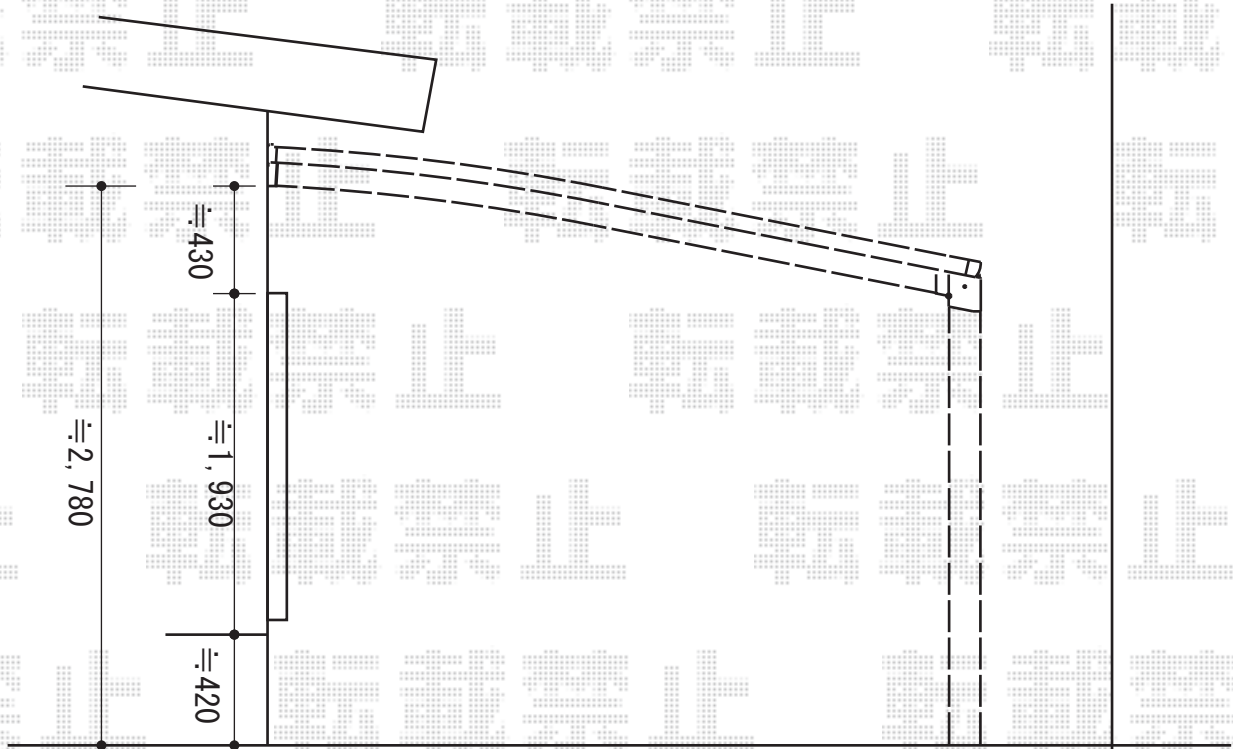

カーポート 施工概略図

LIXIL(トステム) ルーフポートシグマIII 積雪~20cm対応
幅= 3,899mm
奥行= 5,686mm
色: シャイングレー
屋根材: ポリカーボネート(ブラウン)
柱仕様: 標準柱仕様(有効高 約2,250mm)

2015-10-302441

担当者

松本

エクスショップ

現場状況や作図制限により概略図の内容と多少の違いが生じることがございます。
施工時は、現場優先とさせて頂きたく思いますので、お立会い頂き、最終のご指示のほど、何卒、宜しくお願い致します。
全ての著作権はエクスショップに帰属します。当社とのお取引目的以外の使用・複製・転載は如何なる場合も禁止しております。