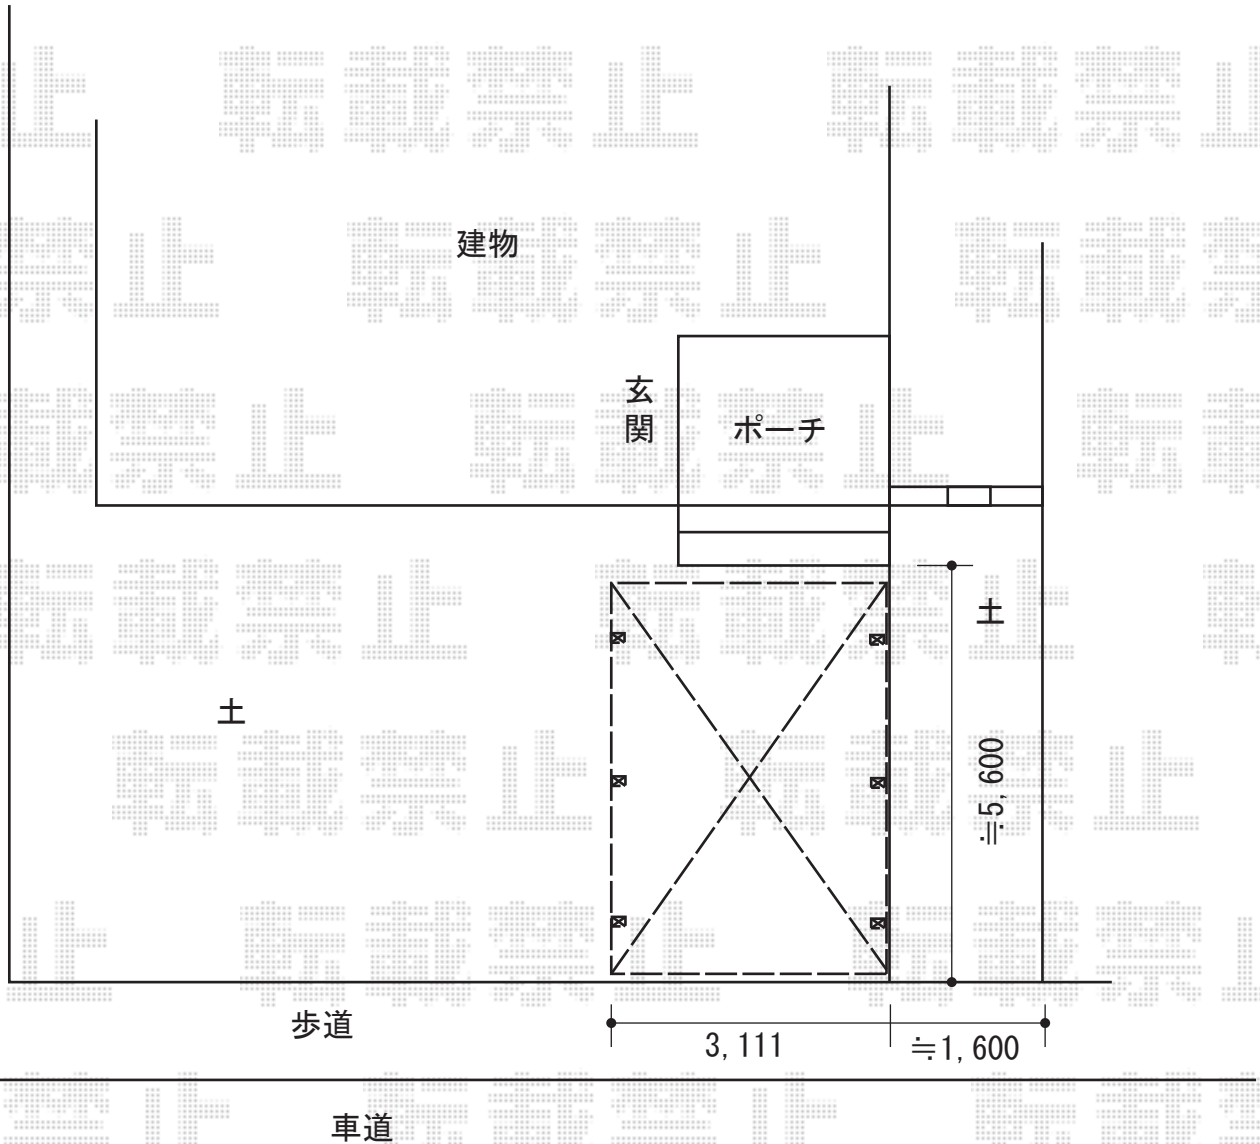

カーポート 施工概略図

YKK AP ジーポートneo 標準鼻隠し 角柱6本仕様 積雪~150cm対応
幅= 3,111mm
奥行= 5,456mm
色： ブラウン
屋根材： スチール折板（シルバー/ペフ無/ t =0.8）※価格別途
柱仕様： 標準柱仕様（有効高 約2,350mm）
横材： 無

2015-10-302456

担当者

松本