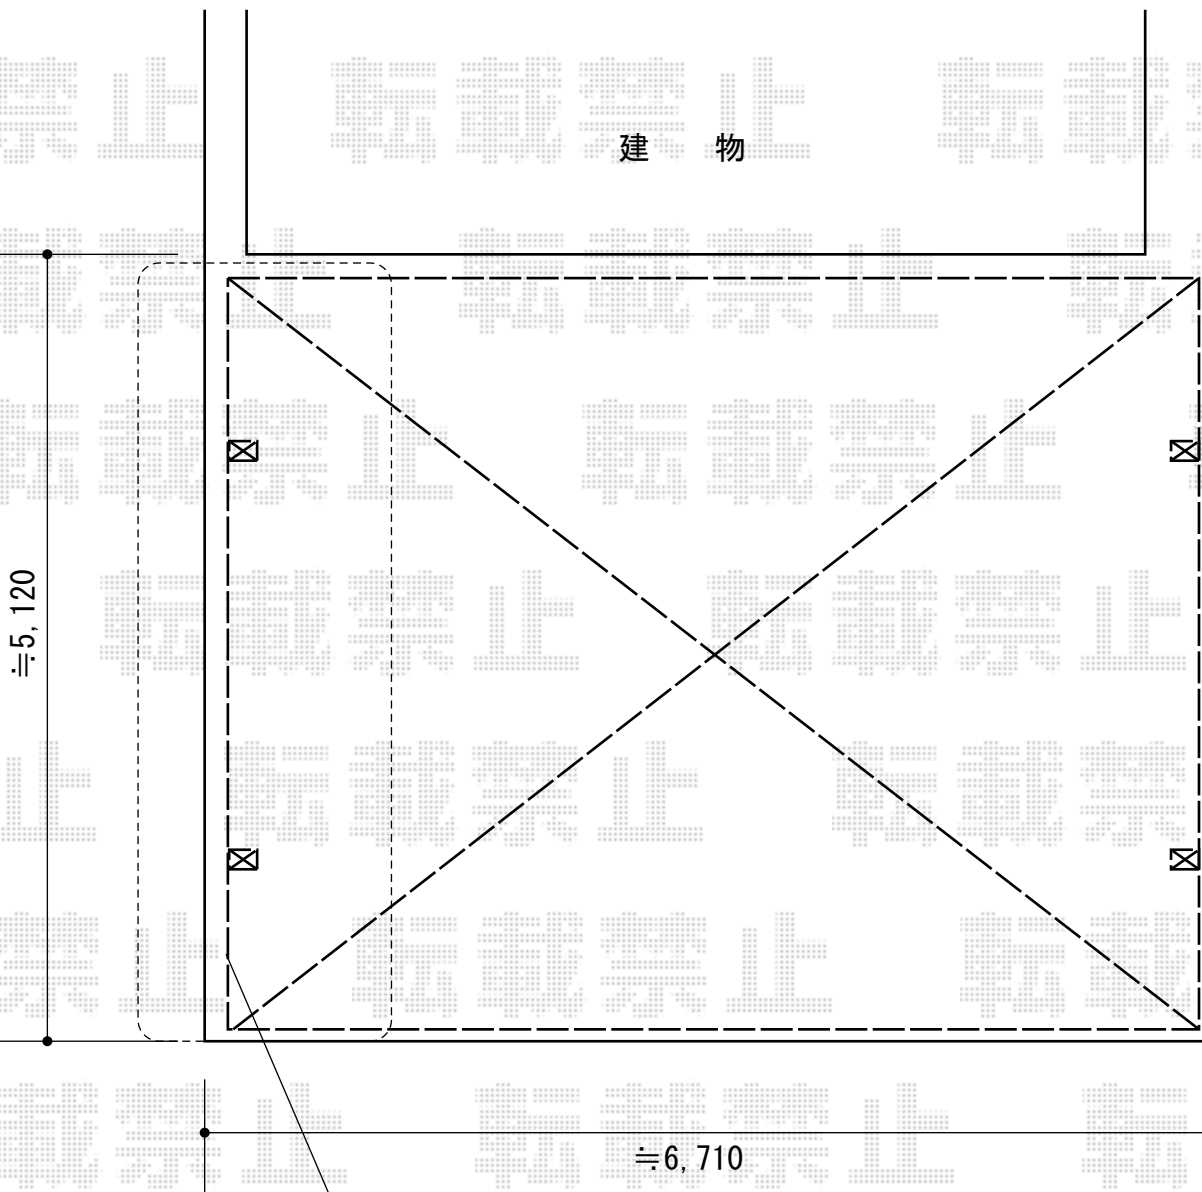

カーポート 施工概略図

YKK AP レイナトリプルポートグラン 積雪~20cm対応
幅= 7,200mm
奥行= 5,052mm
色: プラチナステン
屋根材: 熱線遮断ポリカーボネート (アースブルーマット調)
柱仕様: ハイルフ柱仕様 (有効高 約2,350mm)

建 物

こちら側の設置状況が確認できておりません。
埋設管等ご確認をお願い致します。

2015-10-302462

担当者

酒井

エクスショップ