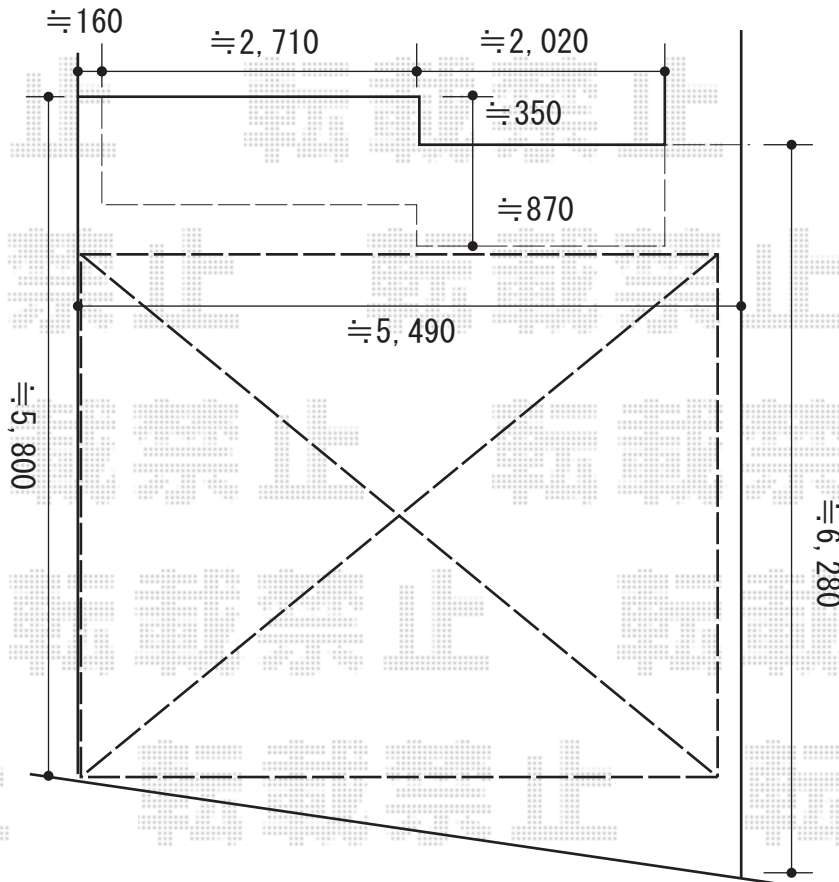

カーポート 施工概略図

YKK AP レイナツインポートグラン 積雪~20cm対応
幅= 5,392mm
奥行= 5,052mm
色： プラチナステン
屋根材： 熱線遮断ポリカーボネート(クリアマット)
柱仕様： ハイルフ柱仕様 (有効高 約2,350mm)

バルコニー出幅≒870
コンクリート~バルコニー屋根下端≒2,900
バルコニー屋根下端~玄関ドア天端≒470
ドア幅≒840

道路

2015-10-302480

担当者

赤松