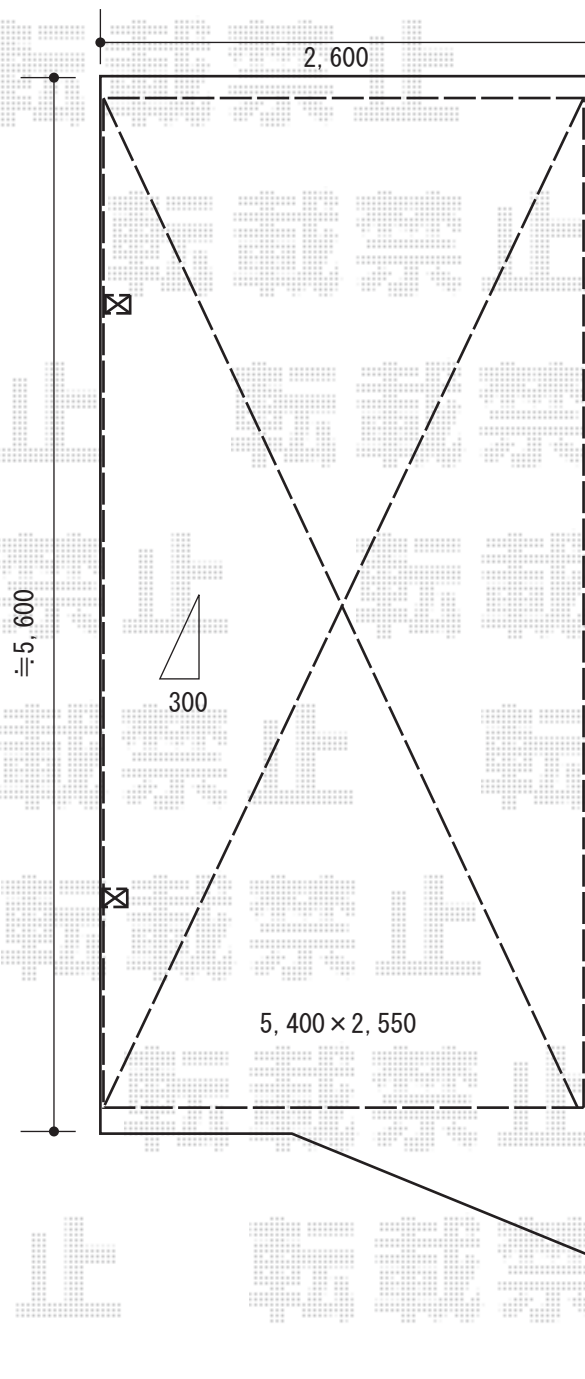

カーポート 施工概略図

YKK AP レイナポートグラン 積雪～20cm対応

幅= 2,550mm

奥行= 5,400mm

色： プラチナステン

屋根材： 熱線遮断ポリカーボネート(クリアマット)

柱仕様： ハイルーフ柱仕様(有効高 約2,350mm) ×1本

/ハイロング柱仕様(有効高 約2,800mm) ×1本